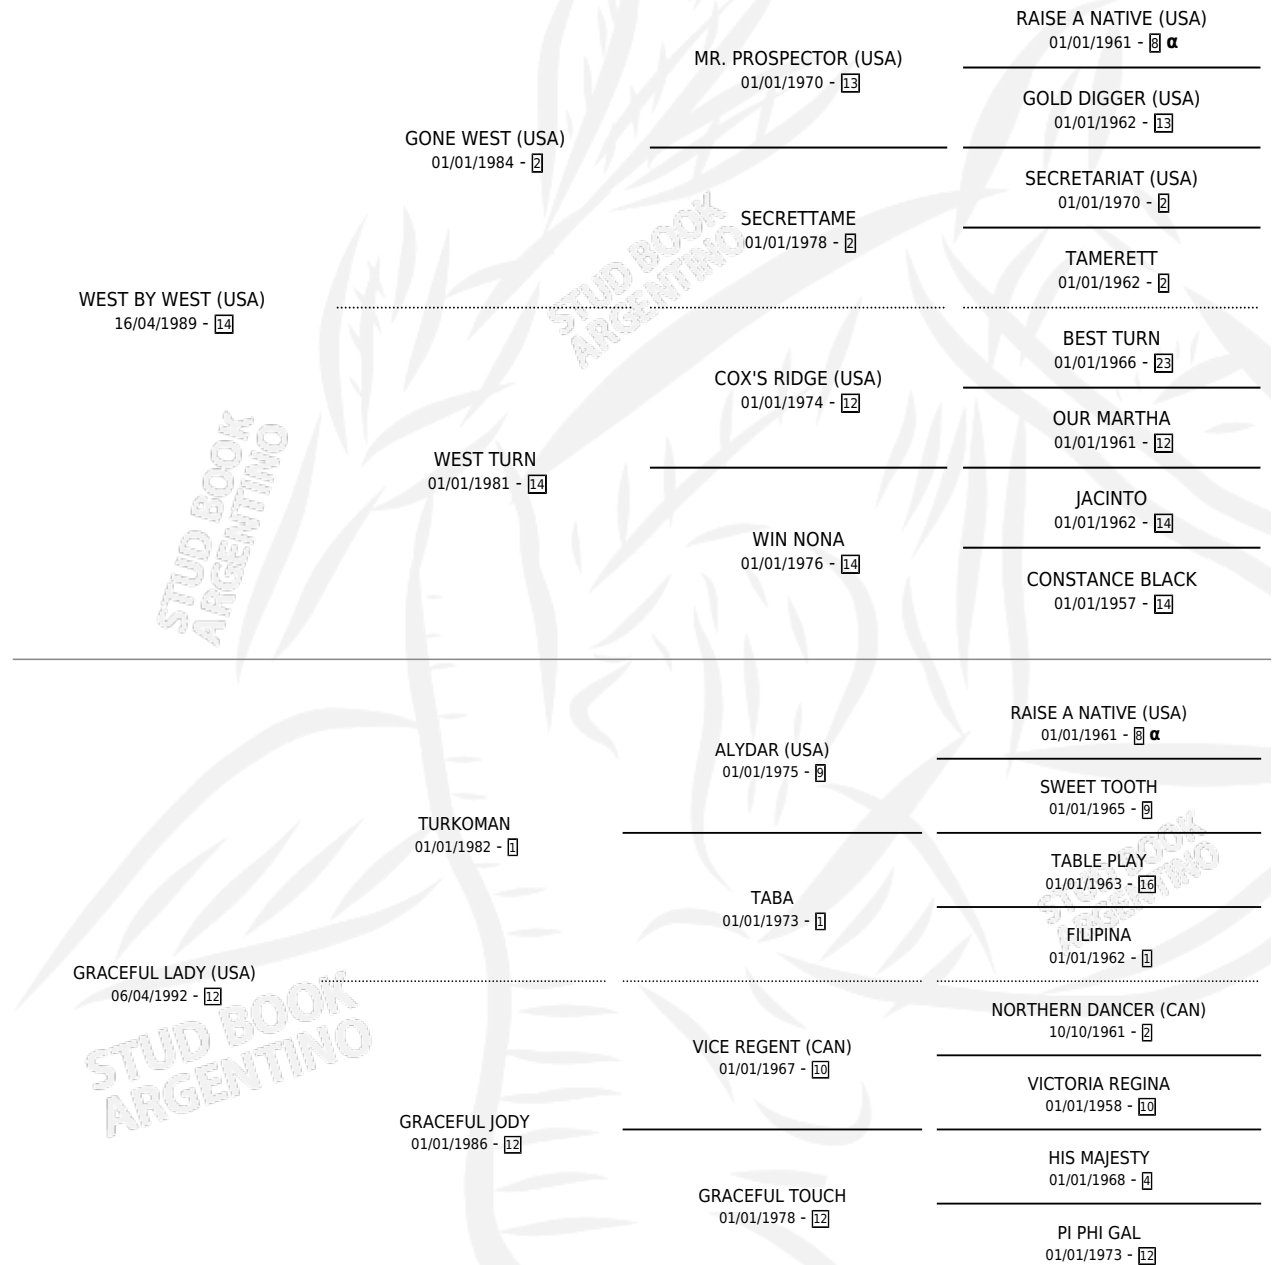

BY LADY

por WEST BY WEST (USA) y GRACEFUL LADY (USA) por TURKOMAN

Argentina · Hembra · Zaino Negro · SP · 20/10/1999
Familia 12-c · Volumen 37

ESTADO

TIPIFICACIÓN SANGUÍNEA	✓
TIPIFICACIÓN POR ADN	✓
PASAPORTE	X
IDENTIFICACIÓN POR MICROCHIP	X
REPRODUCTOR	✓

Lugar de nacimiento: San Lorenzo de Areco
Criador: Sin dato

~

HIJOS

	MACHOS	HEMBRAS
6 NACIERON	2	4
4 CORRIERON	2	2
3 GANARON	2	1
0 GANADORES CL	0 GANADORES GR	0 GANADORES G1

PEDIGREE

INBREEDING : α

CAMPAÑA

Solo carreras oficiales de Argentina