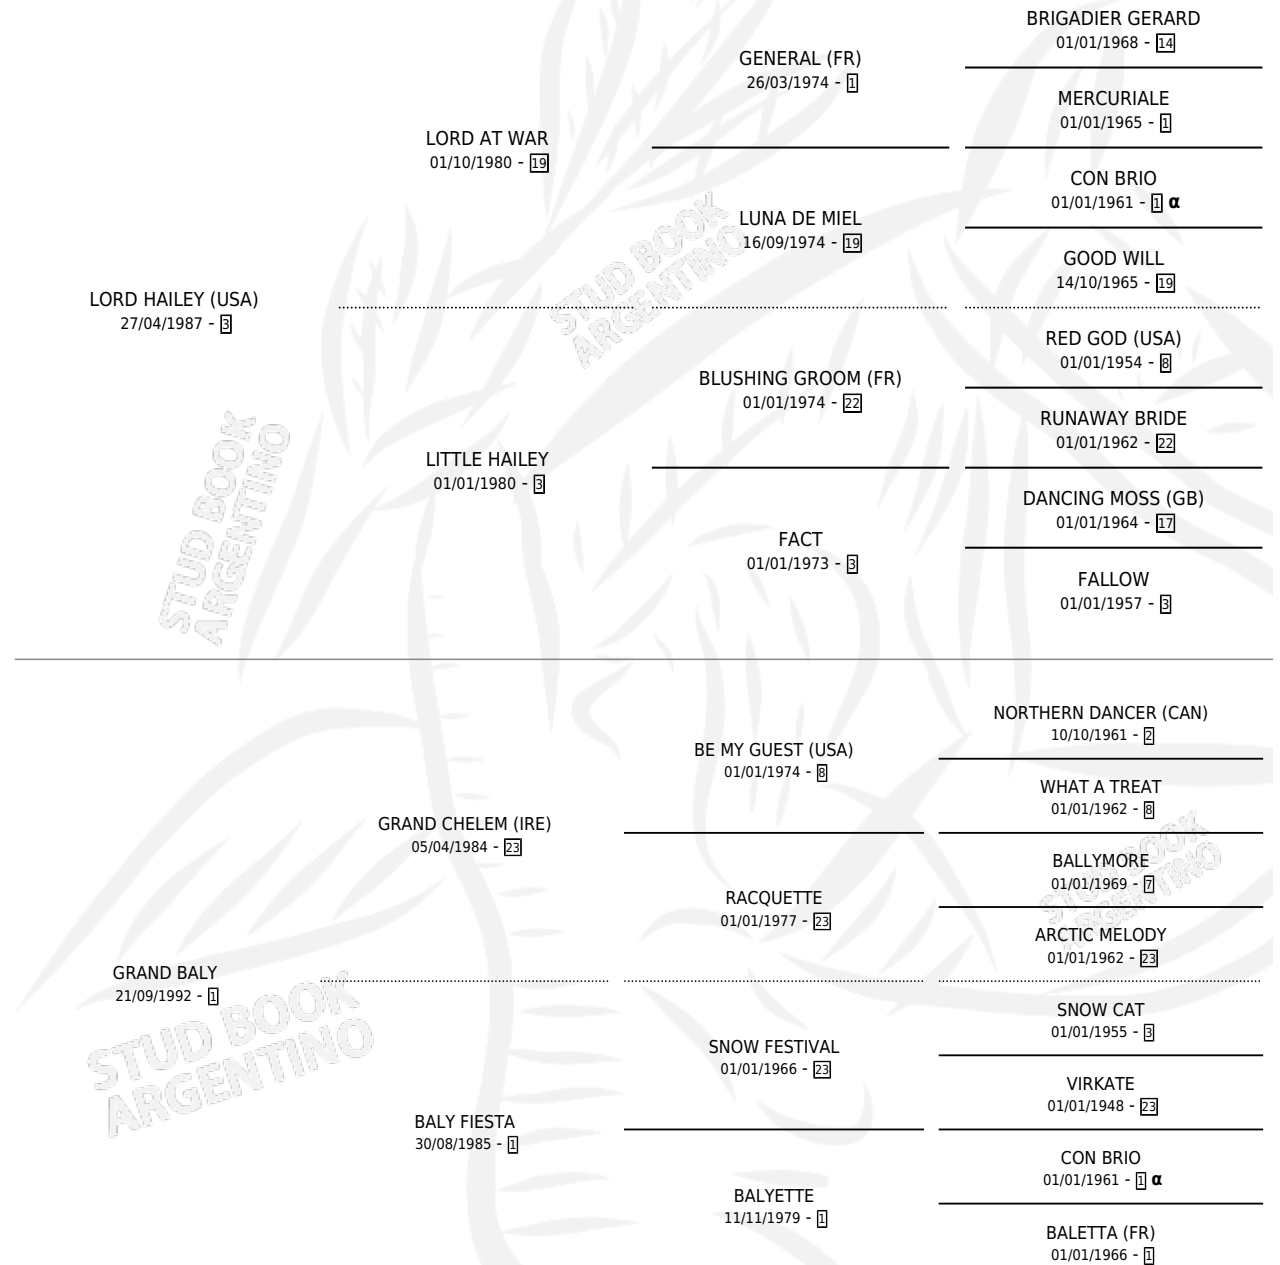

LORD GRAND

por LORD HAILEY (USA) y GRAND BALY por GRAND CHELEM (IRE)

Argentina · Macho · Zaino · SP · 13/11/1999
Familia 1 · Volumen 37

ESTADO

TIPIFICACIÓN SANGUÍNEA	✓
TIPIFICACIÓN POR ADN	X
PASAPORTE	X
IDENTIFICACIÓN POR MICROCHIP	X
REPRODUCTOR	X

Lugar de nacimiento: Los Prados
Criador: Los Prados

PEDIGREE

INBREEDING : α