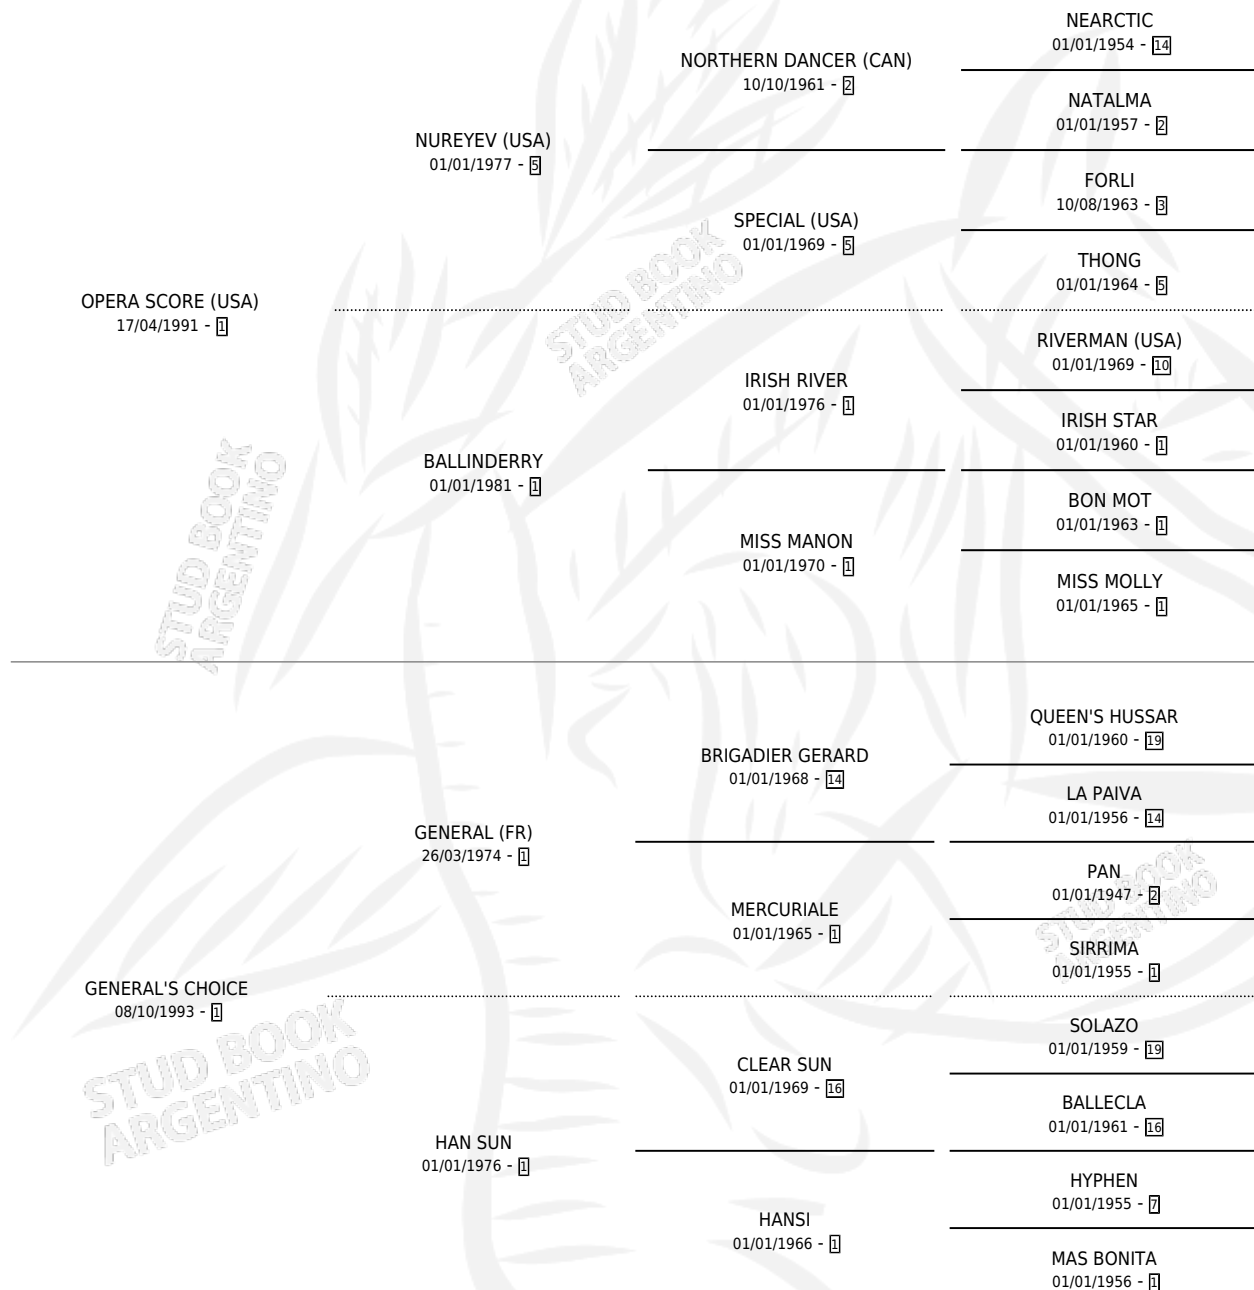

OPERA'S PHANTOM

por OPERA SCORE (USA) y GENERAL'S CHOICE por
GENERAL (FR)

Argentina · Hembra · Zaino Doradillo · SP · 12/10/1999
Familia 1-w · Volumen 37

ESTADO

TIPIFICACIÓN SANGUÍNEA	✓
TIPIFICACIÓN POR ADN	X
PASAPORTE	X
IDENTIFICACIÓN POR MICROCHIP	X
REPRODUCTOR	X

Lugar de nacimiento: Los Prados

Criador: Sternberg Jorge Raul

PEDIGREE