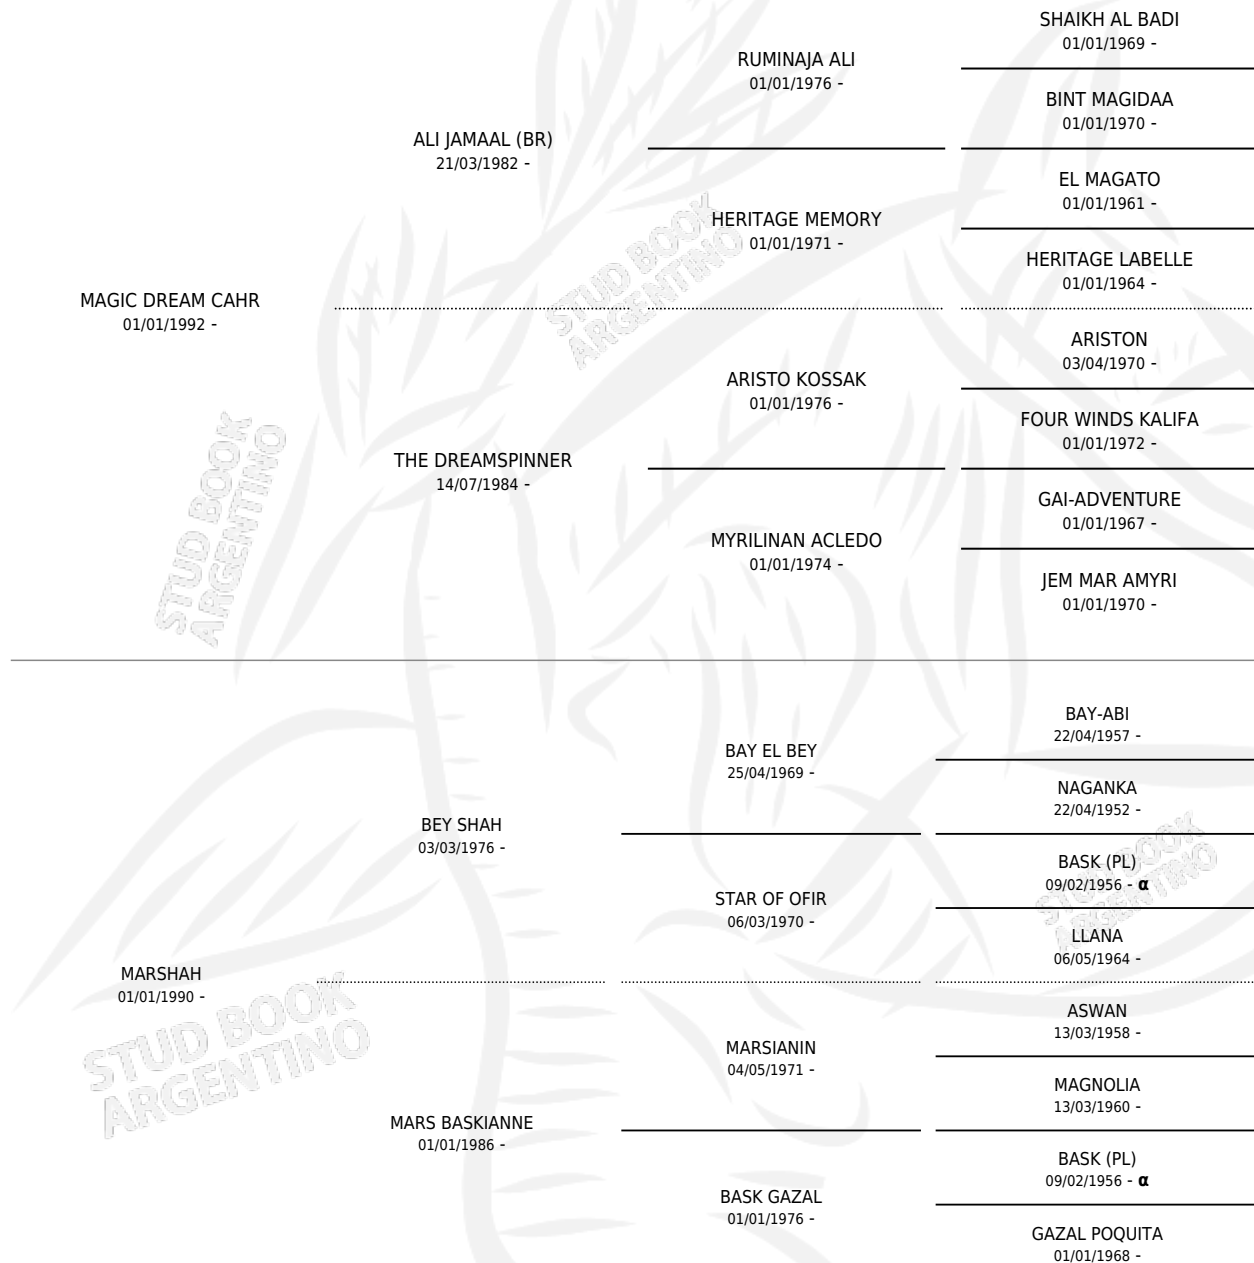

MAGICS MARK CAF (US)

por **MAGIC DREAM CAHR** y **MARSHAH** por **BEY SHAH**

PEDIGREE

Estados Unidos · Macho · Zaino · AP · 25/05/1999
Familia · Volumen web

ESTADO

TIPIFICACIÓN SANGUÍNEA	✓
TIPIFICACIÓN POR ADN	✓
PASAPORTE	X
IDENTIFICACIÓN POR MICROCHIP	X
REPRODUCTOR	✓

Lugar de nacimiento: Estados Unidos

Criador: Extranjero

~

HIJOS

	MACHOS	HEMBRAS
33 NACIERON	16	17
SIN ACTUACIONES		

INBREEDING : α

SERVICIOS PADRILLO

TEMPORADA	HARAS	SERVICIO	NAC.	EFFECTIVIDAD
2014	LOS ESTRIBOS	1	0	0.00 %
2013	LOS ESTRIBOS	1	1	100 %
2013	LOS ESTRIBOS	1	1	100 %
2012	LOS ESTRIBOS	3	0	0.00 %
2011	LOS ESTRIBOS	3	2	66.67 %
2011	LOS ESTRIBOS	1	1	100 %
2010	LOS ESTRIBOS	6	6	100 %
2010	LOS ESTRIBOS	2	2	100 %
2009	LOS ESTRIBOS	1	1	100 %
2008	LOS ESTRIBOS	5	3	60.00 %
2008	LOS ESTRIBOS	1	0	0.00 %
2007	LOS ESTRIBOS	1	0	0.00 %
2006	LOS ESTRIBOS	6	3	50.00 %
2006	LOS ESTRIBOS	3	3	100 %
2005	LOS ESTRIBOS	1	1	100 %
2005	LOS ESTRIBOS	1	0	0.00 %
2004	LOS ESTRIBOS	4	3	75.00 %
2003	LOS ESTRIBOS	3	1	33.33 %
2003	LOS ESTRIBOS	2	1	50.00 %
2002	LOS ESTRIBOS	1	1	100 %
2001	LOS ESTRIBOS	4	3	75.00 %