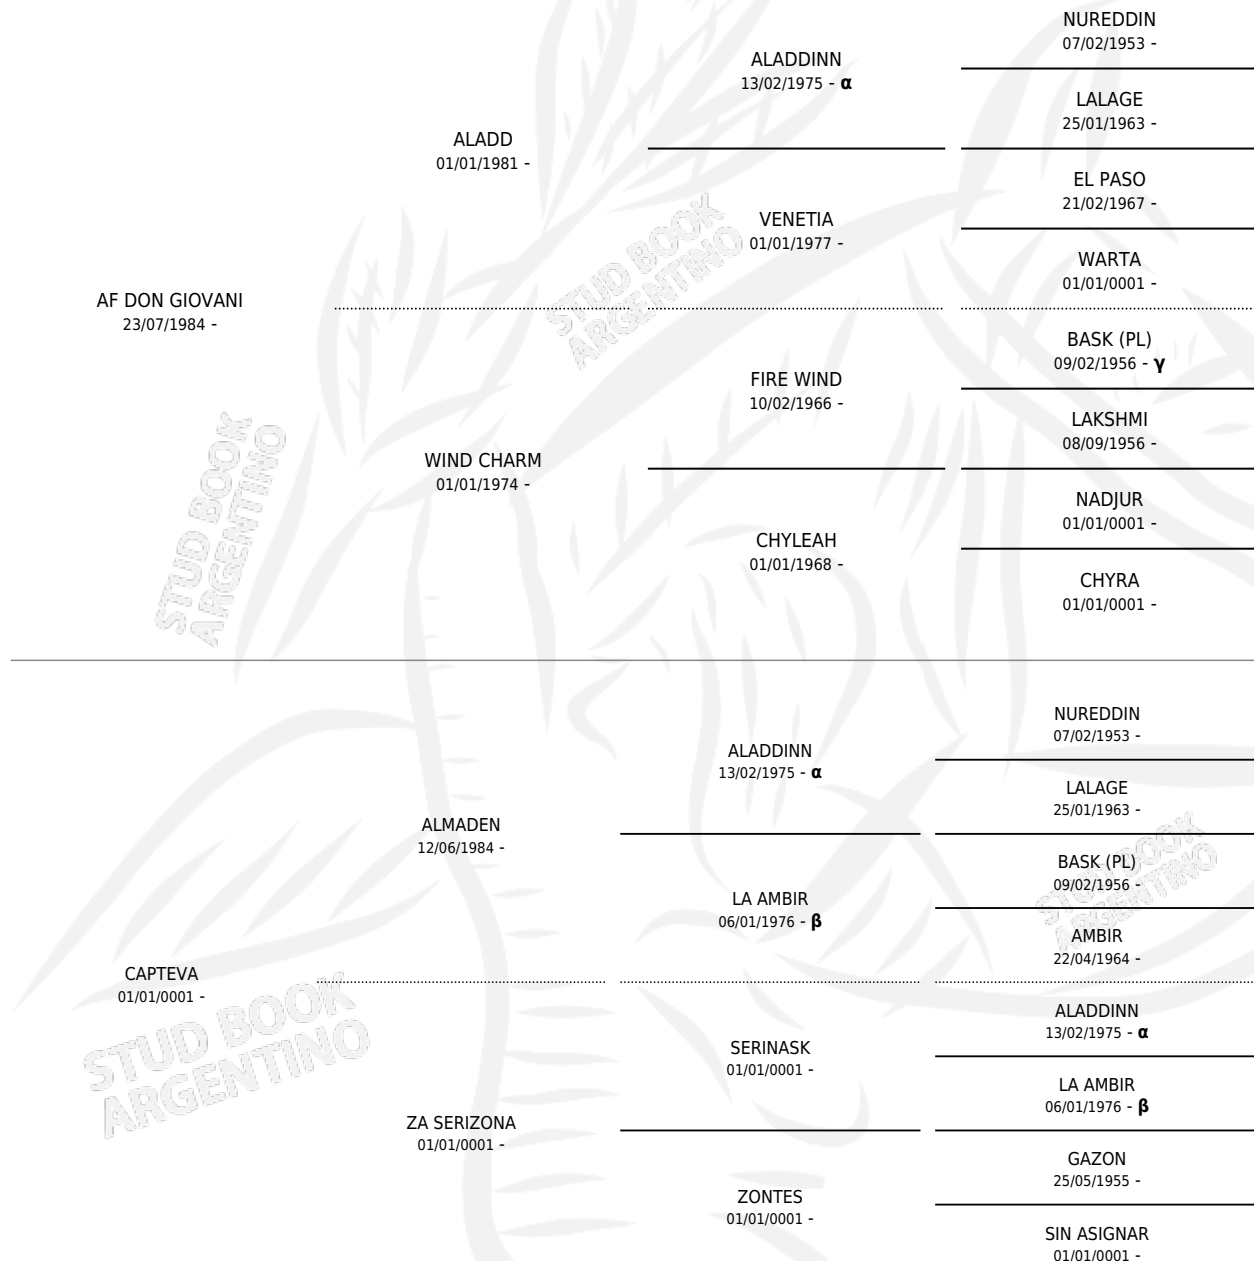

Lugar de nacimiento: Brasil

Criador: Extranjero

~

HIJOS

	MACHOS	HEMBRAS
15 NACIERON	9	6
SIN ACTUACIONES		

INBREEDING : α, β, γ

S

cimentos 15 / Efectividad 88.24%

PADRILLO	PRODUCTO	CRIADOR	1ER SERVICIO	ÚLTIMO SERVICIO
HLC NESQUIK	HLC TURCA (H Z, 21/04/2023)	LA CARLOTA	12/05/2022	12/05/2022
HCE LUSHADRON	HLC POLACA (H A, 06/11/2020)	LA CARLOTA	28/11/2019	28/11/2019
BM LIBERAL studbook.org.ar	HLC MAREK (M A, 15/10/2017)	LA CARLOTA	01/11/2016	01/11/2016
	HLC IMPOSTOR (M A, 11/10/2014) •MURIÓ EL 20/01/2015•	LA CARLOTA	06/11/2013	09/11/2013
AB MAGNUM (US)	HLC HECHICERO (M A, 29/01/2013)	LA CARLOTA	09/03/2012	09/03/2012
ZT MAGNANIMUS	HLC HECHIZO (M A, 06/01/2013)	LA CARLOTA	14/02/2012	14/02/2012
ZT MAGNANIMUS	HLC GUAPA (H A, 14/01/2012)	LA CARLOTA	19/02/2011	19/02/2011
HCE MAGLEKTRO	∅		31/01/2011	31/01/2011
HCE MAGLEKTRO	HLC FIONA (H A, 25/12/2011)	LA CARLOTA	24/12/2010	24/12/2010
AB MAGNUM (US)	HLC FACON (M A, 28/09/2011)	LA CARLOTA	18/10/2010	18/10/2010
ZT MAGNANIMUS	HLC DULCINEA (H AT, 16/12/2009)	LA CARLOTA	23/01/2009	23/01/2009
BM PONOMORAN	HLC CAFE (M Z, 05/12/2008)	LA CARLOTA	29/12/2007	31/12/2007
ZT MAGNANIMUS	∅		08/01/2007	27/01/2007
FOCUS HIGHLANDER (US)	HLC ALFIL (M A, 14/10/2006)	LA CARLOTA	15/11/2005	15/11/2005
JJ SEÑOR MAGNUM	HED CAMPECHANO (M A, 10/09/2005)	EL DOK	05/10/2004	05/10/2004
MAGNUM PSYCHE (US)	HED PIRULINA (H A, 29/09/2003)	EL DOK	24/10/2002	24/10/2002
AB MAGNUM (US)	HED AB FENIX (M A, 28/03/2002)	EL DOK	26/04/2001	26/04/2001