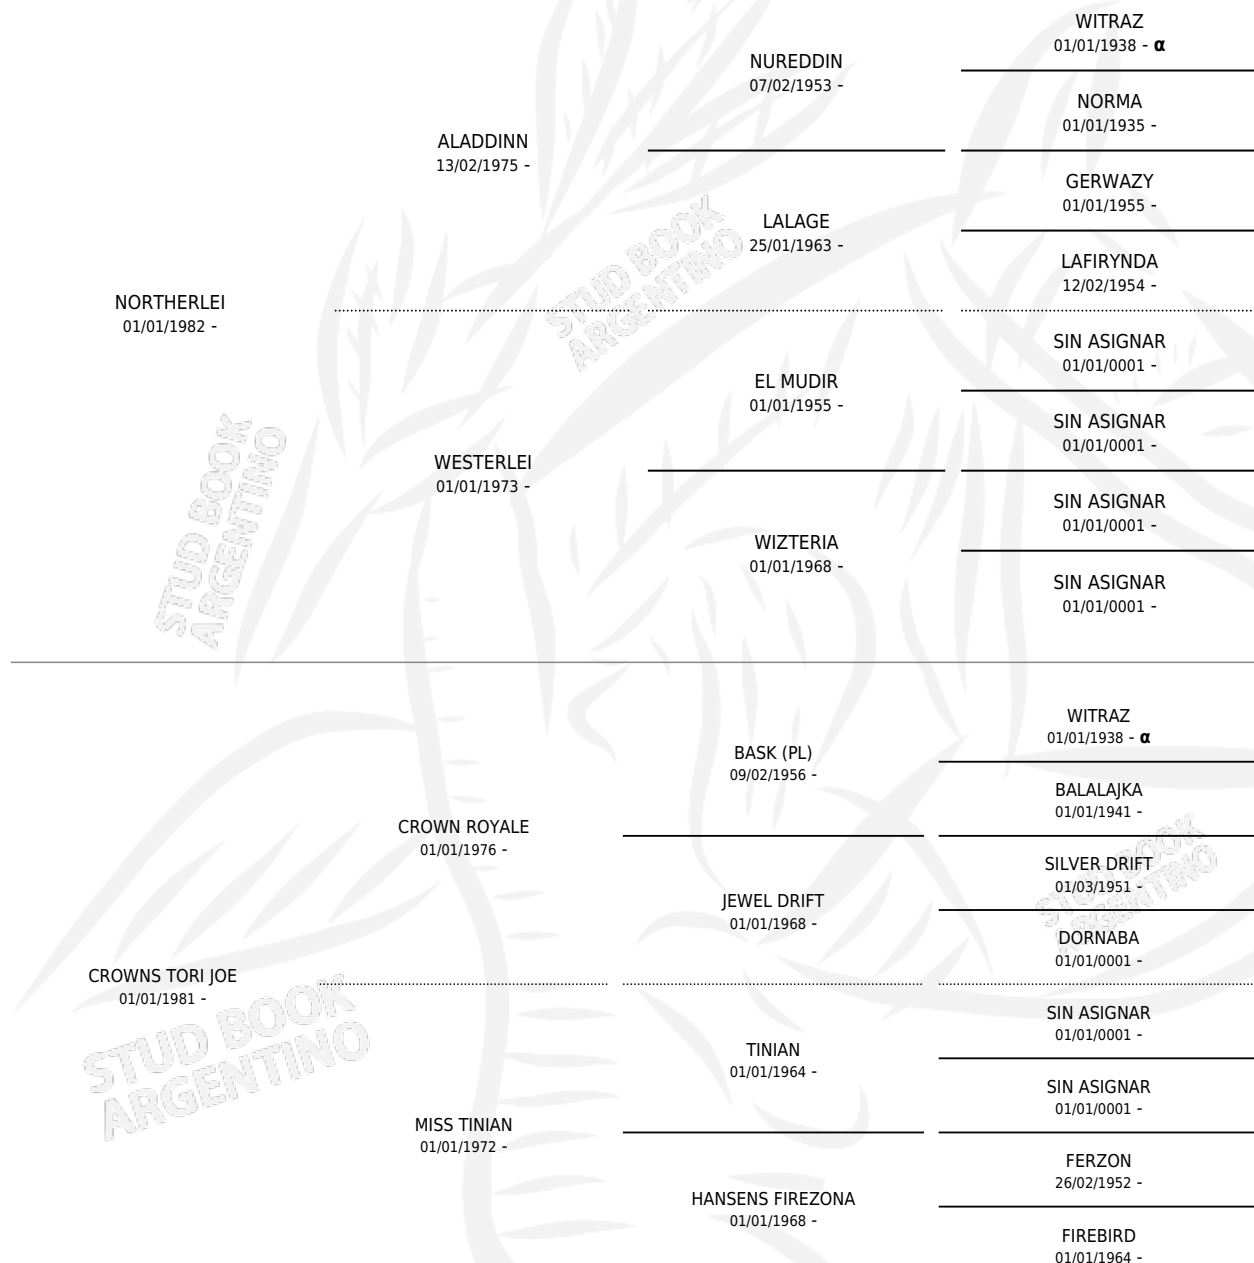

WH NORHTERLY LOVE (US)

por **NORTHERLEI** y **CROWNS TORI JOE** por **CROWN ROYALE**

Estados Unidos · Hembra · Tordillo · AP · 05/06/1985
Familia · Volumen web

ESTADO

TIPIFICACIÓN SANGUÍNEA	✓
TIPIFICACIÓN POR ADN	✓
PASAPORTE	X
IDENTIFICACIÓN POR MICROCHIP	X
REPRODUCTOR	✓

Lugar de nacimiento: Estados Unidos

Criador: Extranjero

~

HIJOS

	MACHOS	HEMBRAS
4 NACIERON	2	2
SIN ACTUACIONES		

PEDIGREE

INBREEDING : α

S