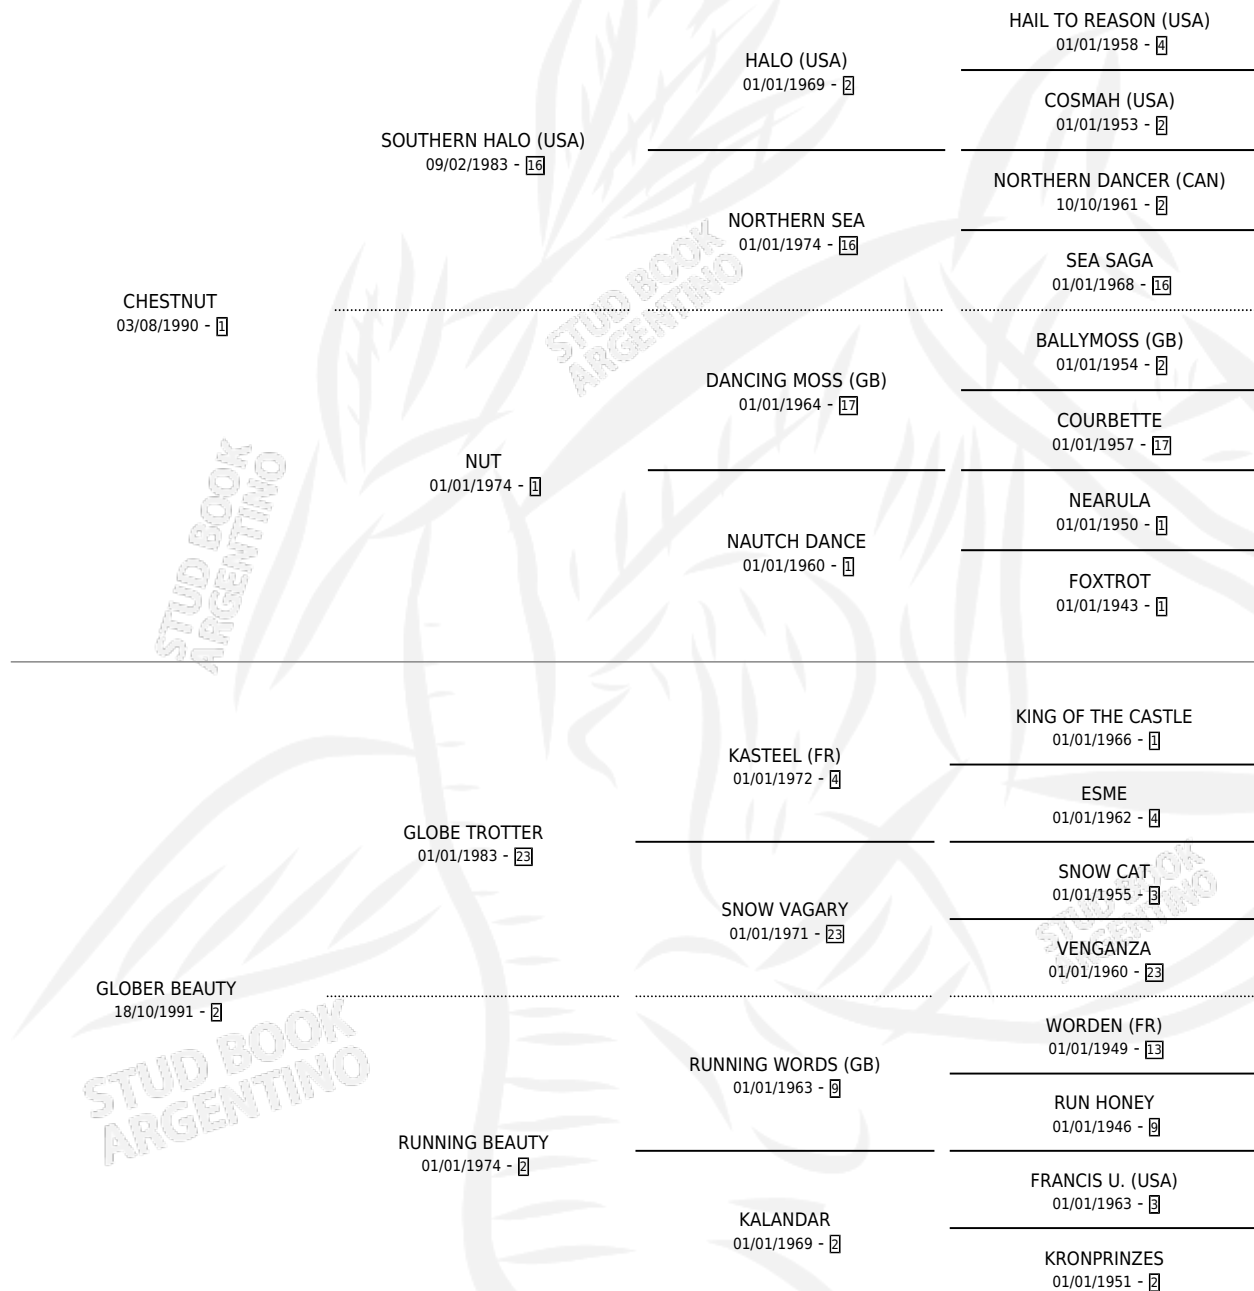

CHUCKY CHEST

por CHESTNUT y GLOBER BEAUTY por GLOBE TROTTER

Argentina · Macho · Zaino Doradillo · SP · 30/09/1999
Familia 2-d · Volumen 37

ESTADO

TIPIFICACIÓN SANGUÍNEA	✓
TIPIFICACIÓN POR ADN	X
PASAPORTE	X
IDENTIFICACIÓN POR MICROCHIP	X
REPRODUCTOR	X

Lugar de nacimiento: Don Waldino

Criador: Navarro Juan Reynaldo

PEDIGREE

CAMPAÑA

Solo carreras oficiales de Argentina

POR EDAD

EDAD	CC	1°	2°	3°	4°	5°	NP	CLC	CLG	CLCG1	CLGG1	IMPORTE	GANANCIA / CC
5 AÑOS	5	0	1	2	0	0	2	0	0	0	0	\$2,772	\$554
6 AÑOS	8	0	2	1	1	2	2	0	0	0	0	\$6,905	\$863
TOTALES	13	0	3	3	1	2	4	0	0	0	0	\$9,677	\$744
%		0.0%	23.1%	23.1%	7.7%	15.4%	30.8%	0.0%	0.0%	0.0%	0.0%		