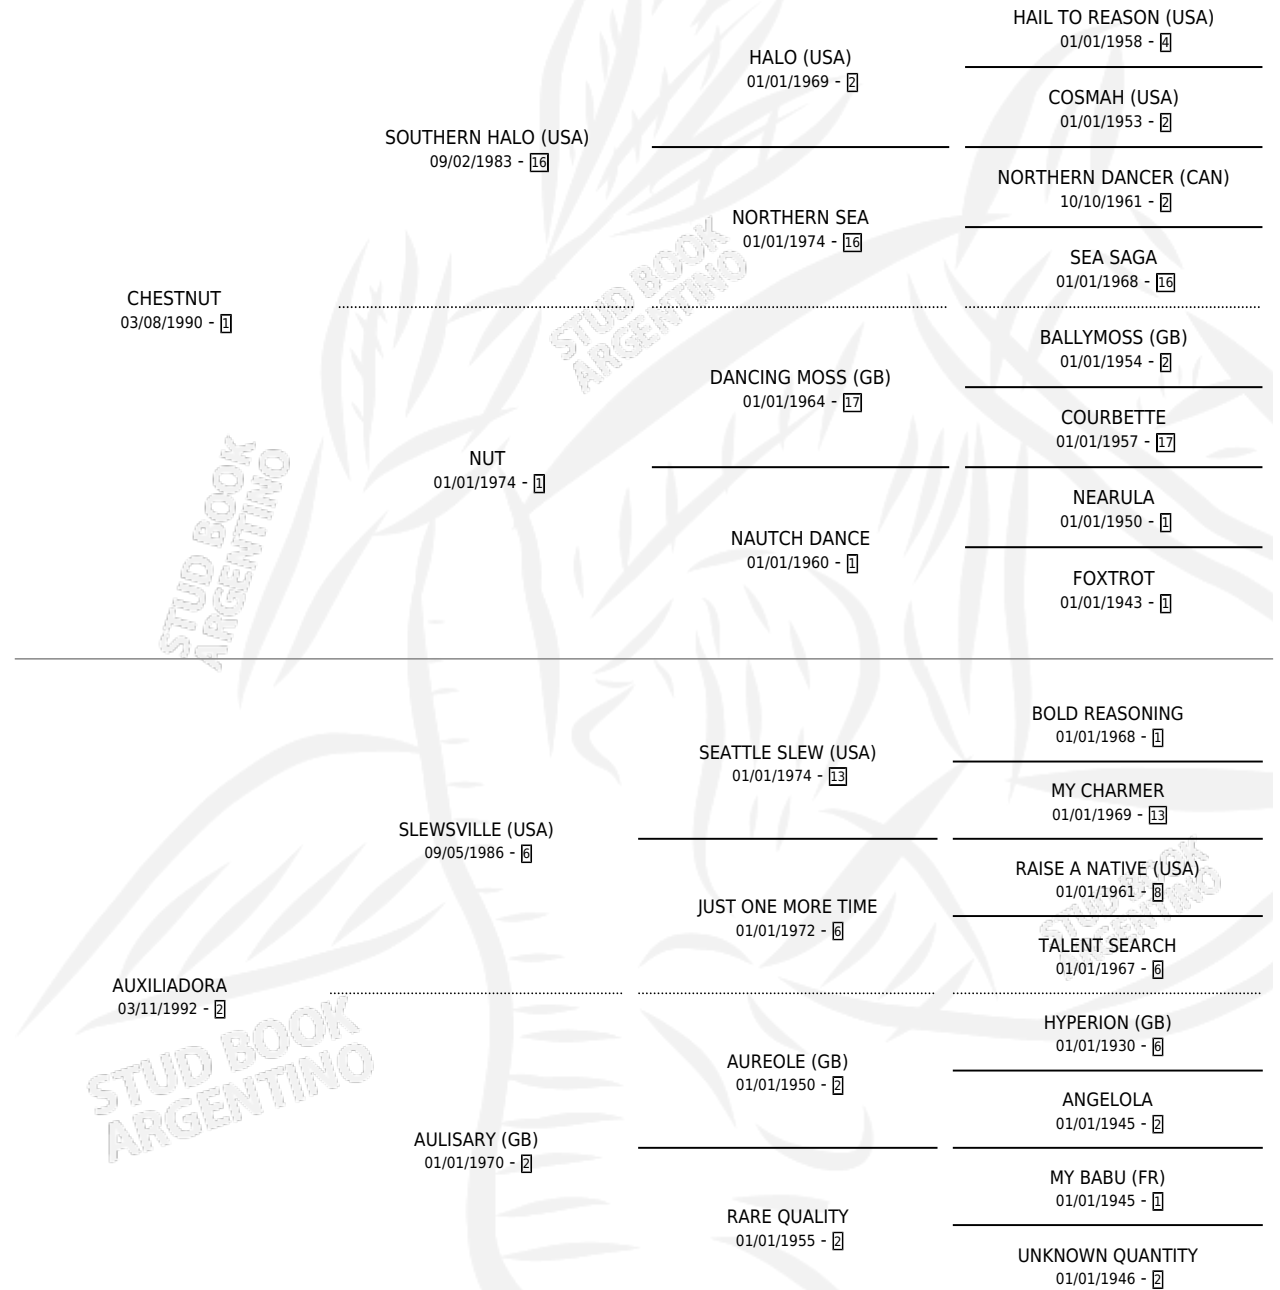

CHE NUT

por CHESTNUT y AUXILIADORA por SLEWSVILLE (USA)

Argentina · Macho · Alazan · SP · 08/10/1999
Familia 2-g · Volumen 37

ESTADO

TIPIFICACIÓN SANGUÍNEA	✓
TIPIFICACIÓN POR ADN	X
PASAPORTE	X
IDENTIFICACIÓN POR MICROCHIP	X
REPRODUCTOR	X

Lugar de nacimiento: Don Waldino
Criador: Sin dato

PEDIGREE

CHE NUT

Datos oficiales del Stud Book Argentino

Documento generado el 08/05/2026

studbook.org.ar