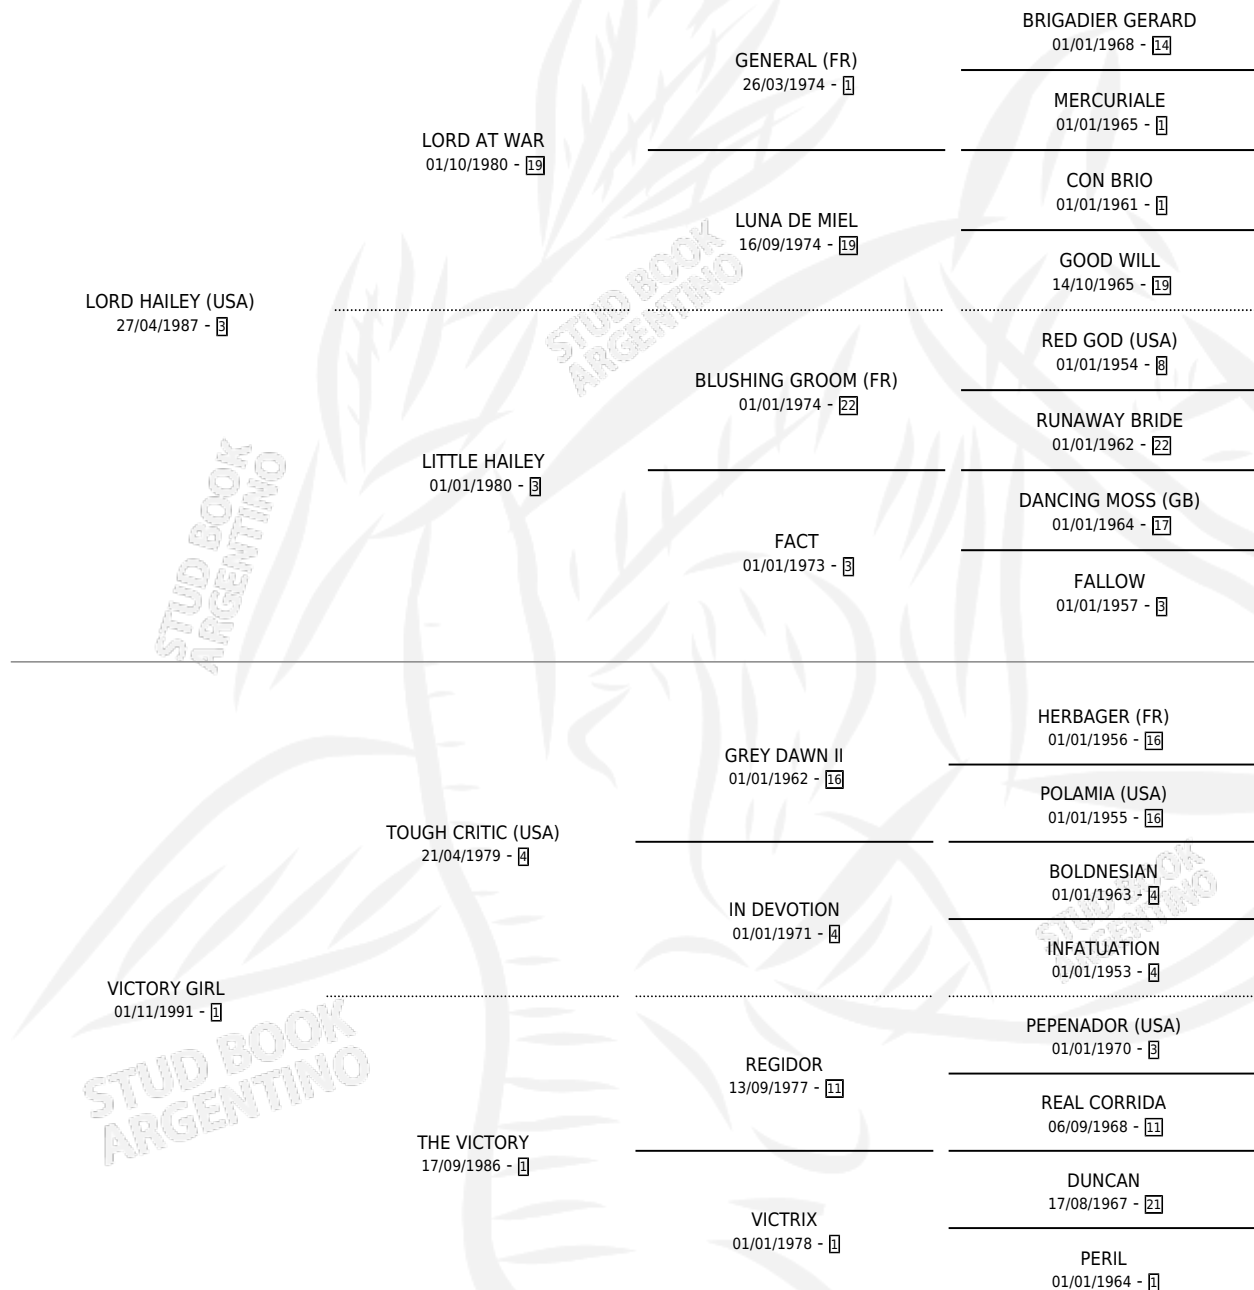

LORD CRITIC

por LORD HAILEY (USA) y VICTORY GIRL por TOUGH CRITIC (USA)

Argentina · Macho · Alazan Tostado · SP · 20/10/1999
Familia 1-o · Volumen 37

ESTADO

TIPIFICACIÓN SANGUÍNEA	✓
TIPIFICACIÓN POR ADN	X
PASAPORTE	X
IDENTIFICACIÓN POR MICROCHIP	X
REPRODUCTOR	X

Lugar de nacimiento: Los Prados

Criador: Los Prados

PEDIGREE

EXPORTACIÓN / IMPORTACIÓN

FECHA	MOVIMIENTO	PAÍS
06/08/2003	EXPORTADO	HONG KONG

~

CAMPAÑA

Solo carreras oficiales de Argentina