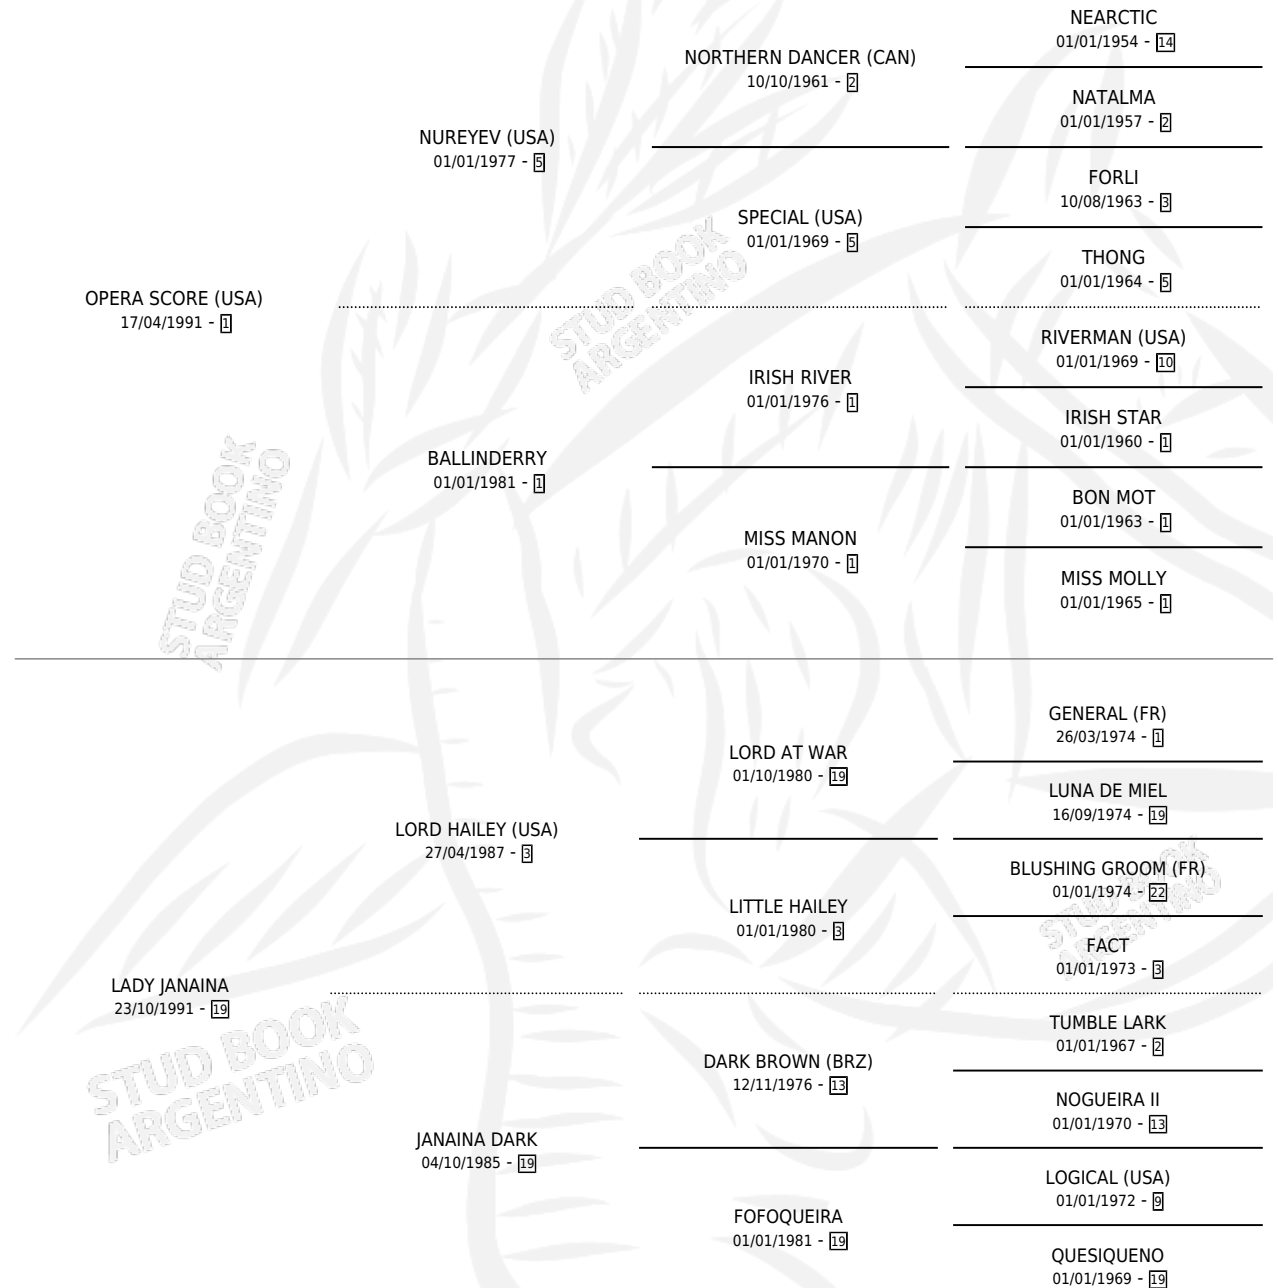

OPERA JANA

por OPERA SCORE (USA) y LADY JANAINA por LORD HAILEY (USA)

Argentina · Hembra · Alazan · SP · 22/10/1999
Familia 19-c · Volumen 37

ESTADO

TIPIFICACIÓN SANGUÍNEA	X
TIPIFICACIÓN POR ADN	X
PASAPORTE	X
IDENTIFICACIÓN POR MICROCHIP	X
REPRODUCTOR	X

Lugar de nacimiento: Los Prados

Criador: Los Prados

PEDIGREE