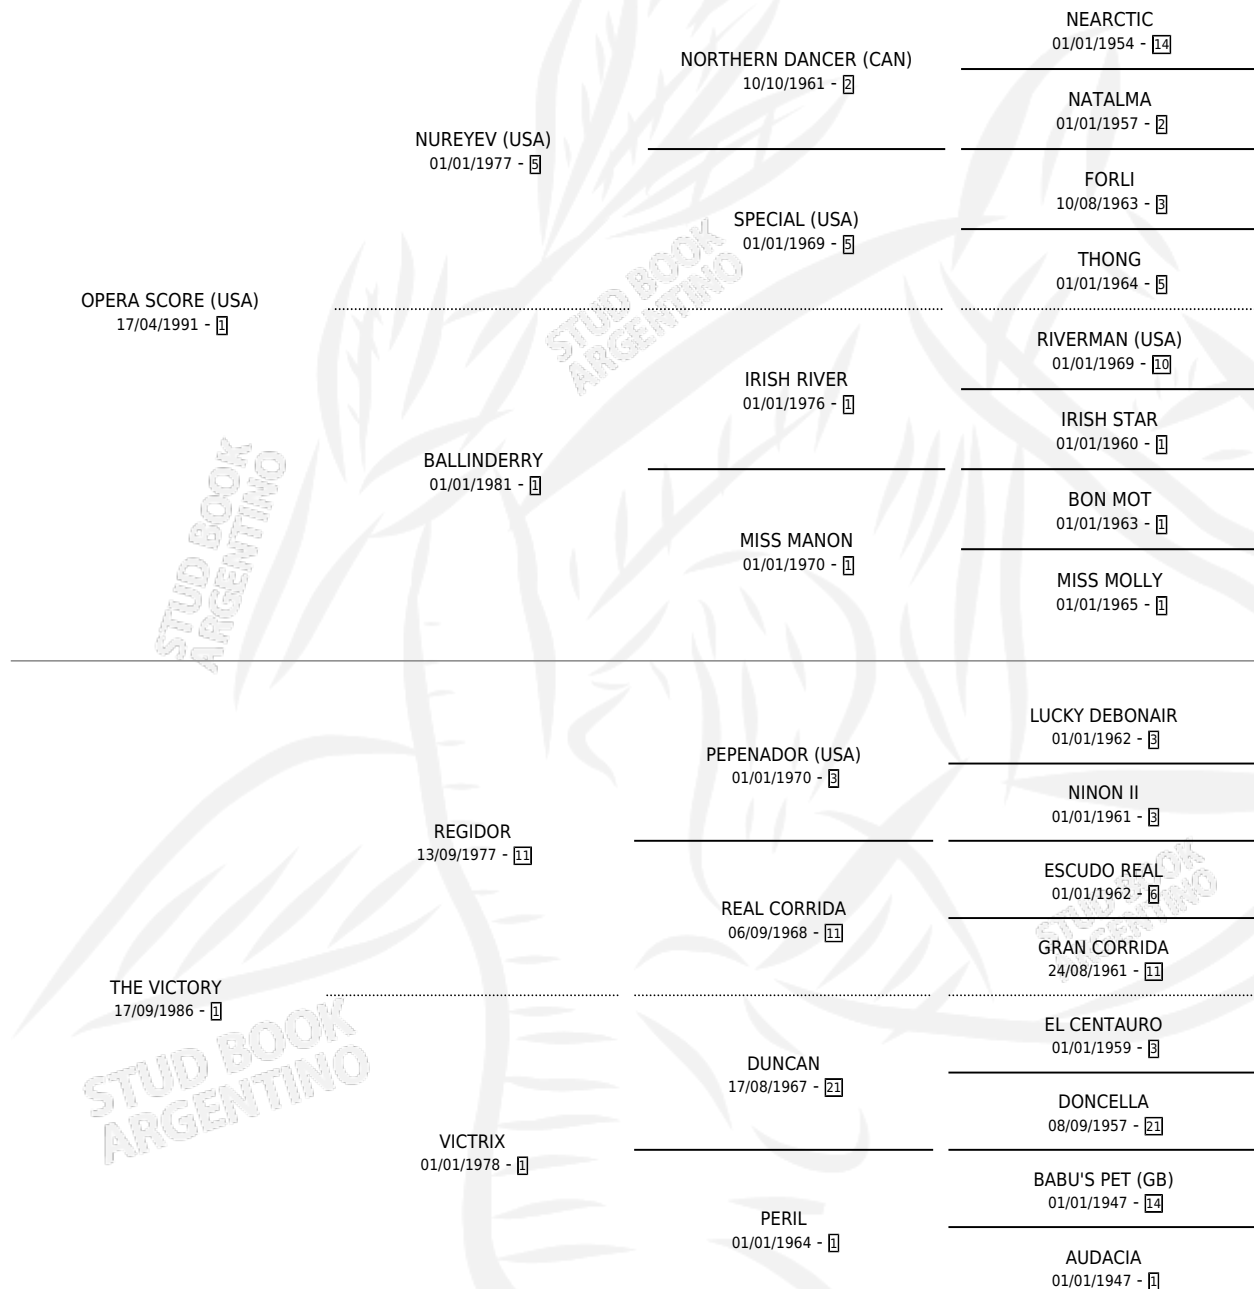

OPERA VICTRESS

por OPERA SCORE (USA) y THE VICTORY por REGIDOR

Argentina · Hembra · Alazan · SP · 25/10/1999
Familia 1-o · Volumen 37

ESTADO

TIPIFICACIÓN SANGUÍNEA	✓
TIPIFICACIÓN POR ADN	✓
PASAPORTE	X
IDENTIFICACIÓN POR MICROCHIP	X
REPRODUCTOR	✓

Lugar de nacimiento: Los Prados

Criador: Los Prados

~

HIJOS

	MACHOS	HEMBRAS
3 NACIERON	0	3
SIN ACTUACIONES		

PEDIGREE

CAMPAÑA

Solo carreras oficiales de Argentina