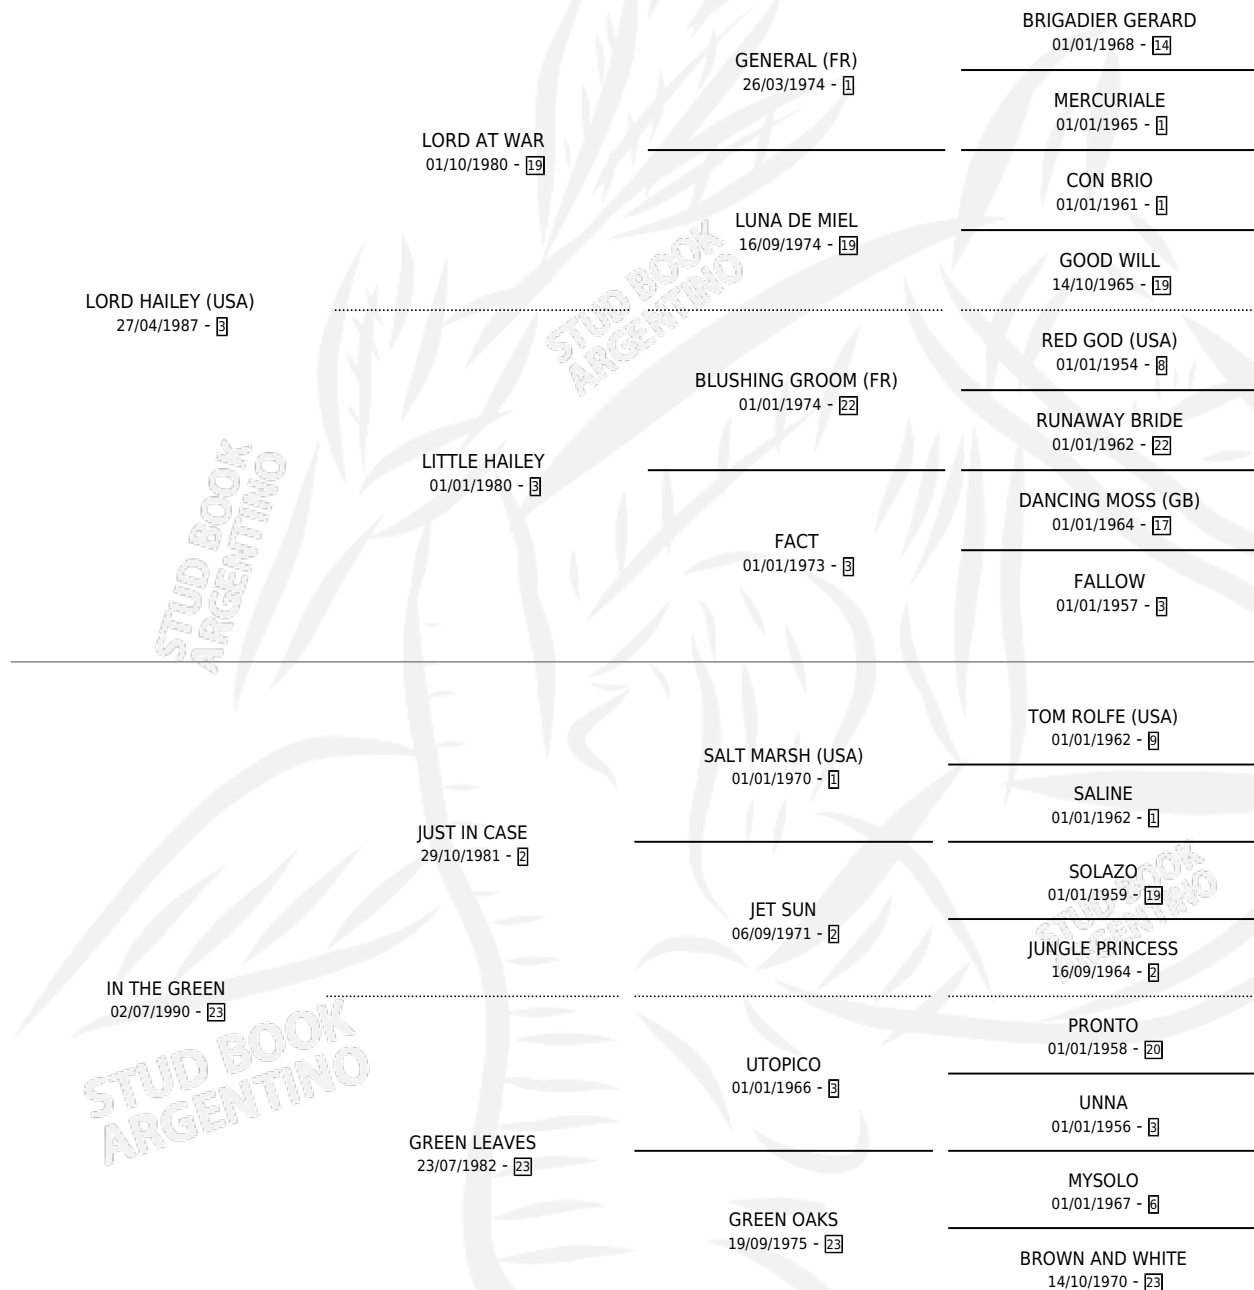

LADY CASE

por **LORD HAILEY (USA)** y **IN THE GREEN** por **JUST IN CASE**

Argentina · Hembra · Zaino · SP · 17/11/1999
Familia 23-a · Volumen 37

ESTADO

TIPIFICACIÓN SANGUÍNEA	X
TIPIFICACIÓN POR ADN	X
PASAPORTE	X
IDENTIFICACIÓN POR MICROCHIP	X
REPRODUCTOR	X

Lugar de nacimiento: Los Prados

Criador: Los Prados

PEDIGREE

LADY CASE

Datos oficiales del Stud Book Argentino

Documento generado el 28/04/2026

studbook.org.ar