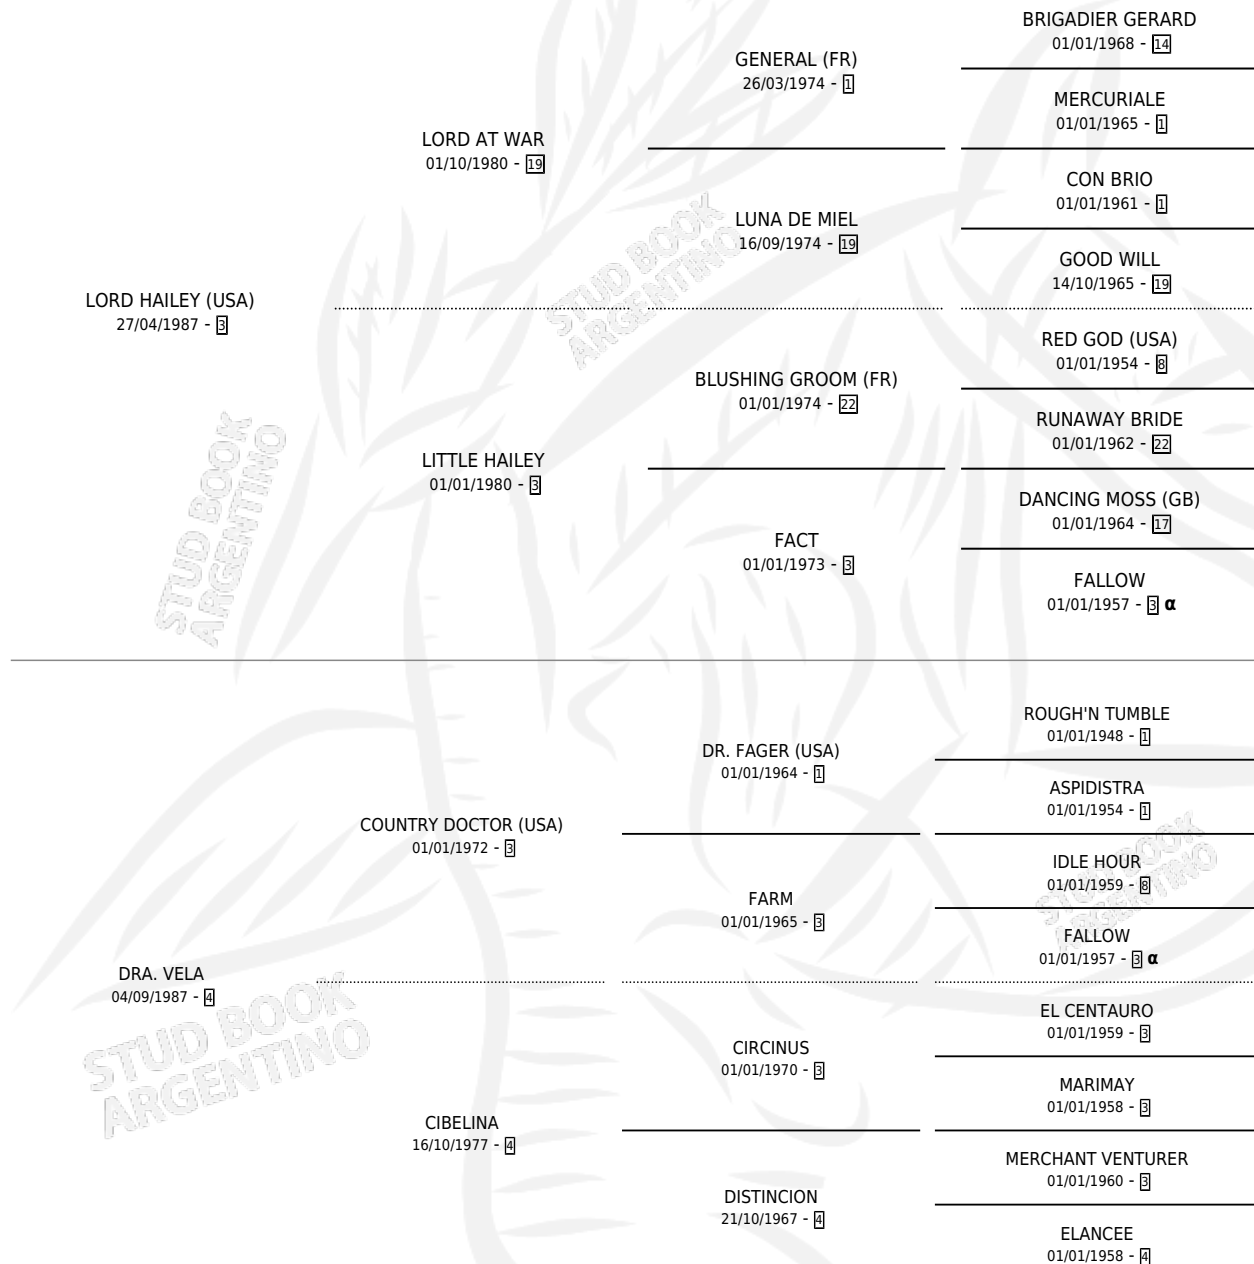

LADY CANDLE

por LORD HAILEY (USA) y DRA. VELA por COUNTRY DOCTOR (USA)

Argentina · Hembra · Alazan · SP · 27/10/1999
Familia 4-k · Volumen 37

ESTADO

TIPIFICACIÓN SANGUÍNEA	✓
TIPIFICACIÓN POR ADN	✓
PASAPORTE	X
IDENTIFICACIÓN POR MICROCHIP	X
REPRODUCTOR	✓

Lugar de nacimiento: Los Prados
Criador: Los Prados

~

HIJOS

	MACHOS	HEMBRAS
5 NACIERON	0	5
SIN ACTUACIONES		

PEDIGREE

INBREEDING : α