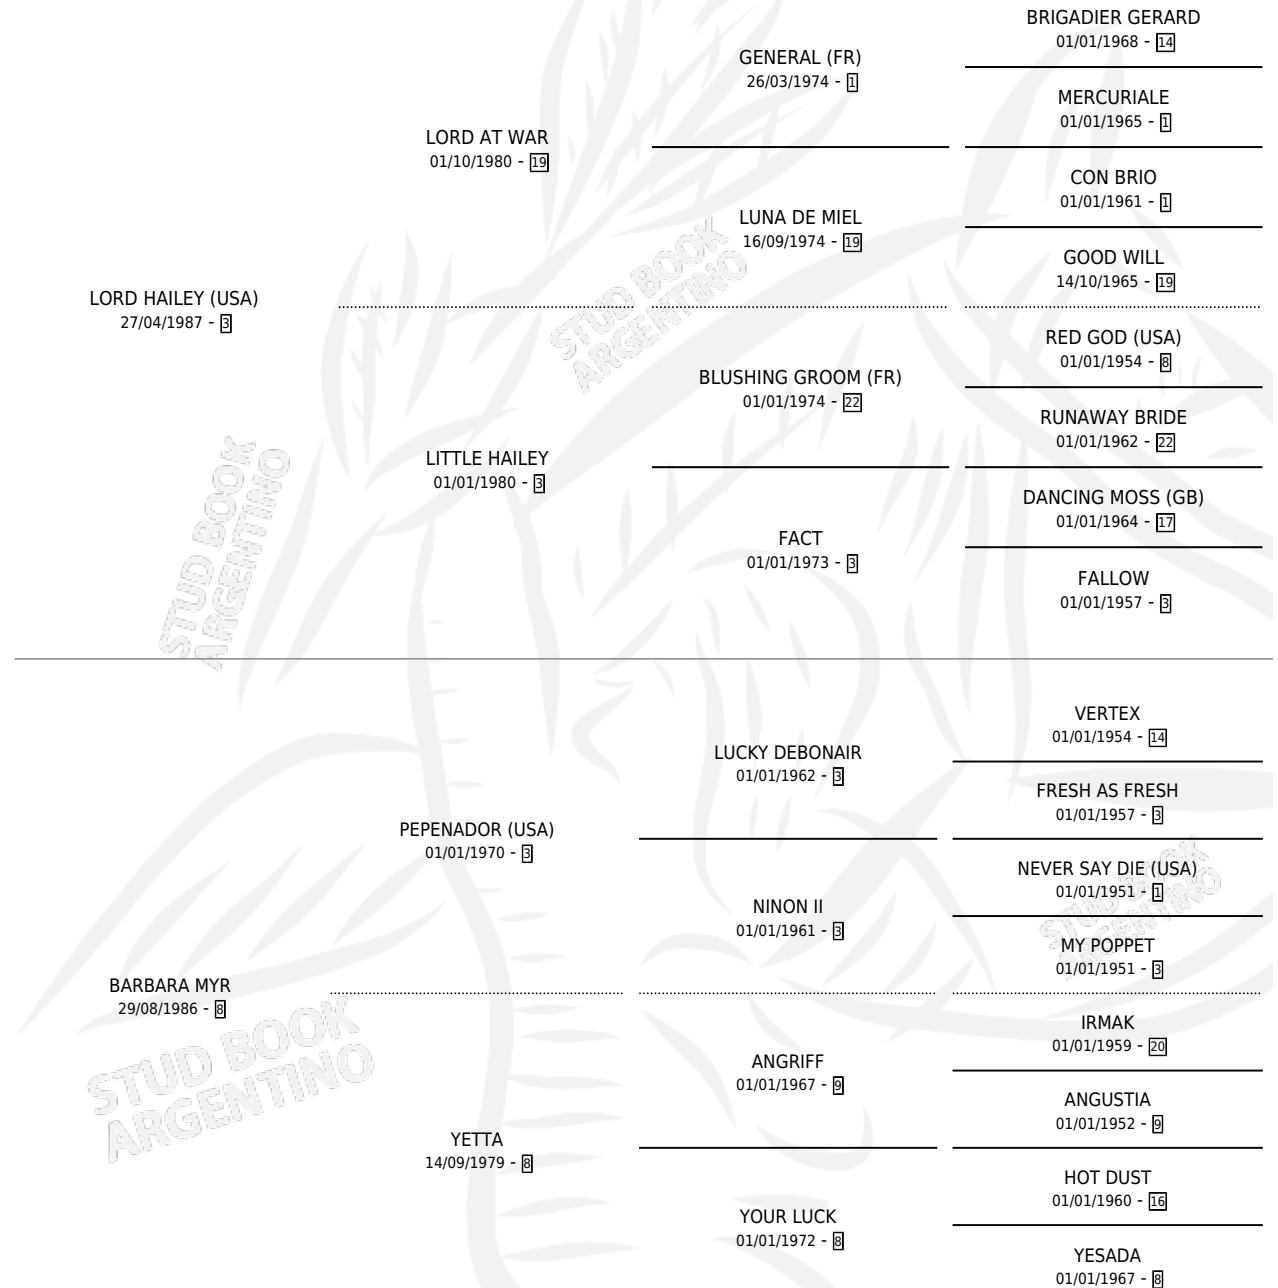

LADY MYR

por **LORD HAILEY (USA)** y **BARBARA MYR** por **PEPENADOR (USA)**

Argentina · Hembra · Alazan · SP · 28/10/1999
Familia 8-j · Volumen 37

ESTADO

TIPIFICACIÓN SANGUÍNEA	✓
TIPIFICACIÓN POR ADN	✓
PASAPORTE	X
IDENTIFICACIÓN POR MICROCHIP	X
REPRODUCTOR	✓

Lugar de nacimiento: Los Prados
Criador: Los Prados

~

HIJOS

	MACHOS	HEMBRAS
2 NACIERON	2	0
SIN ACTUACIONES		

PEDIGREE

CAMPAÑA

Solo carreras oficiales de Argentina

POR EDAD

Ganadora de 4 carreras en La Plata - \$29,708, a los 4 y 5 años.

POR DISTANCIA

HIPODROMO	CC	1°	2°	3°	4°	5°	NP	CLC	CLG	CLCG1	CLGG1	IMPORTE
LA PLATA	12	4	2	1	2	1	2	0	0	0	0	\$28,538
1400 MTS	5	0	2	1	1	0	1	0	0	0	0	\$3,292
1200 MTS	3	2	0	0	0	1	0	0	0	0	0	\$12,932
1100 MTS	1	1	0	0	0	0	0	0	0	0	0	\$5,400
1000 MTS	3	1	0	0	1	0	1	0	0	0	0	\$6,914
PALERMO	1	0	0	1	0	0	0	0	0	0	0	\$1,170
1200 MTS	1	0	0	1	0	0	0	0	0	0	0	\$1,170