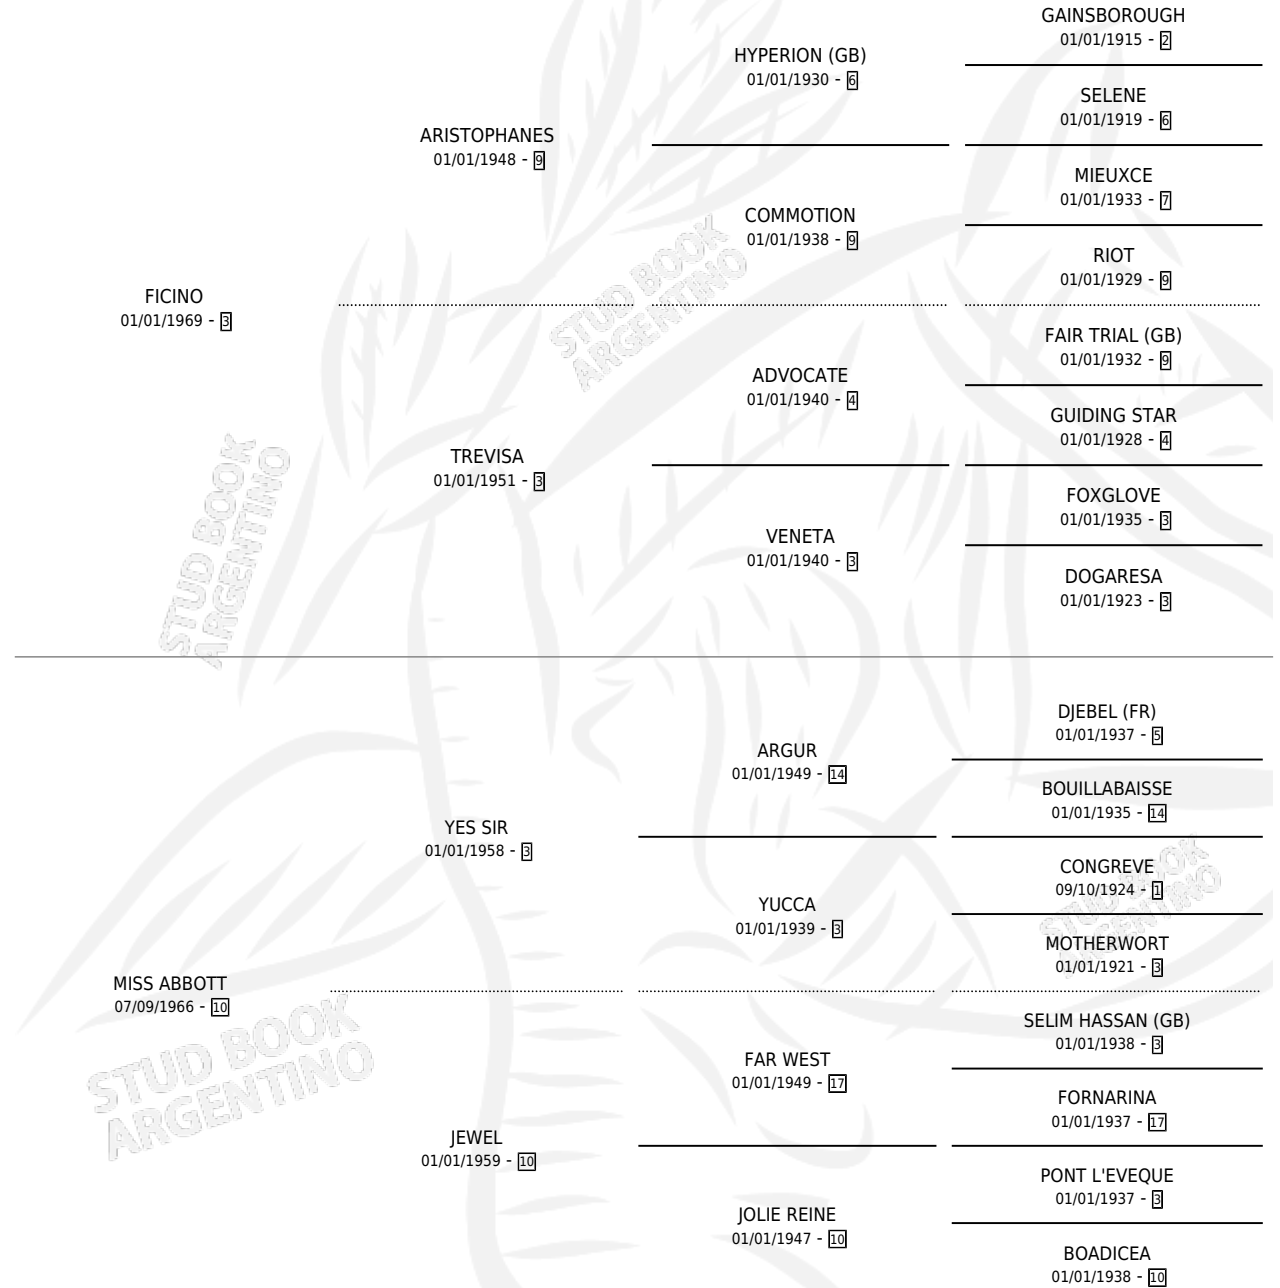

NAVIDAD LILA

por **FICINO** y **MISS ABBOTT** por **YES SIR**

Argentina · Hembra · Alazan · SP · 25/10/1973
Familia 10-e · Volumen 28

ESTADO

TIPIFICACIÓN SANGUÍNEA	X
TIPIFICACIÓN POR ADN	X
PASAPORTE	X
IDENTIFICACIÓN POR MICROCHIP	X
REPRODUCTOR	X

Lugar de nacimiento: Campo particular

Criador: Sin dato

PEDIGREE

NAVIDAD LILA

Datos oficiales del Stud Book Argentino

Documento generado el 08/05/2026

studbook.org.ar