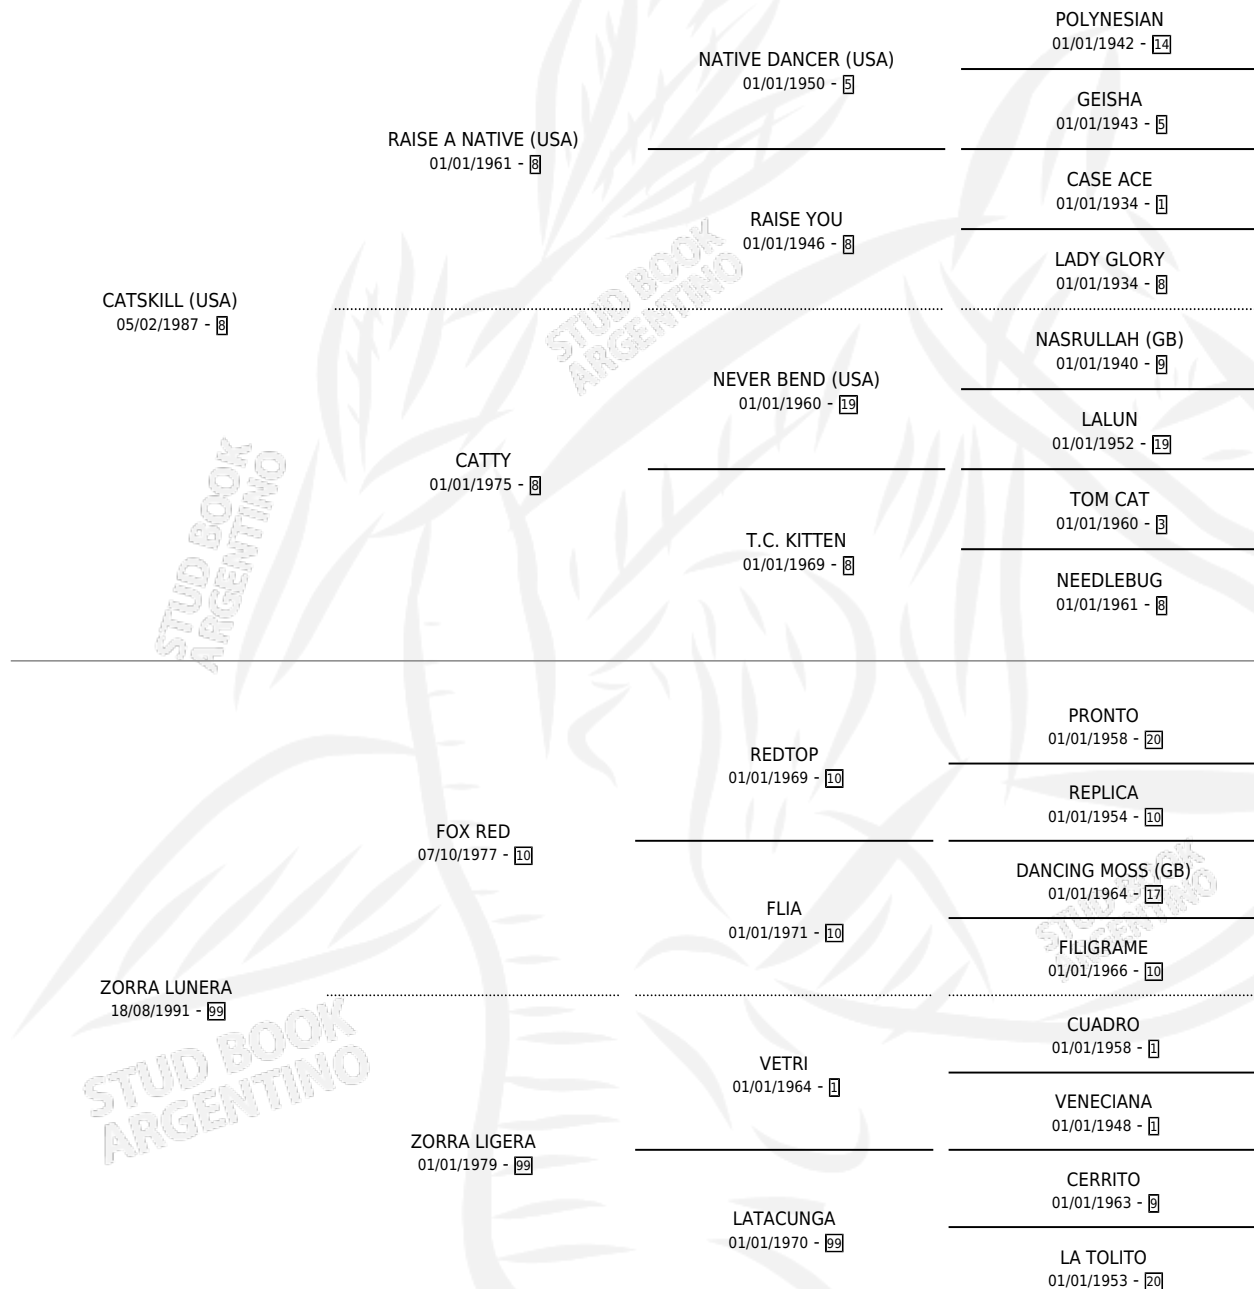

LA GARUA

por CATSKILL (USA) y ZORRA LUNERA por FOX RED

Argentina · Hembra · Alazan · SP · 28/10/1999
Familia 99 · Volumen 37

ESTADO

TIPIFICACIÓN SANGUÍNEA	✓
TIPIFICACIÓN POR ADN	✓
PASAPORTE	X
IDENTIFICACIÓN POR MICROCHIP	X
REPRODUCTOR	✓

Lugar de nacimiento: Posta Las Aguadas

Criador: Sin dato

~

HIJOS

	MACHOS	HEMBRAS
3 NACIERON	2	1
2 CORRIERON	1	1

SIN ACTUACIONES

PEDIGREE