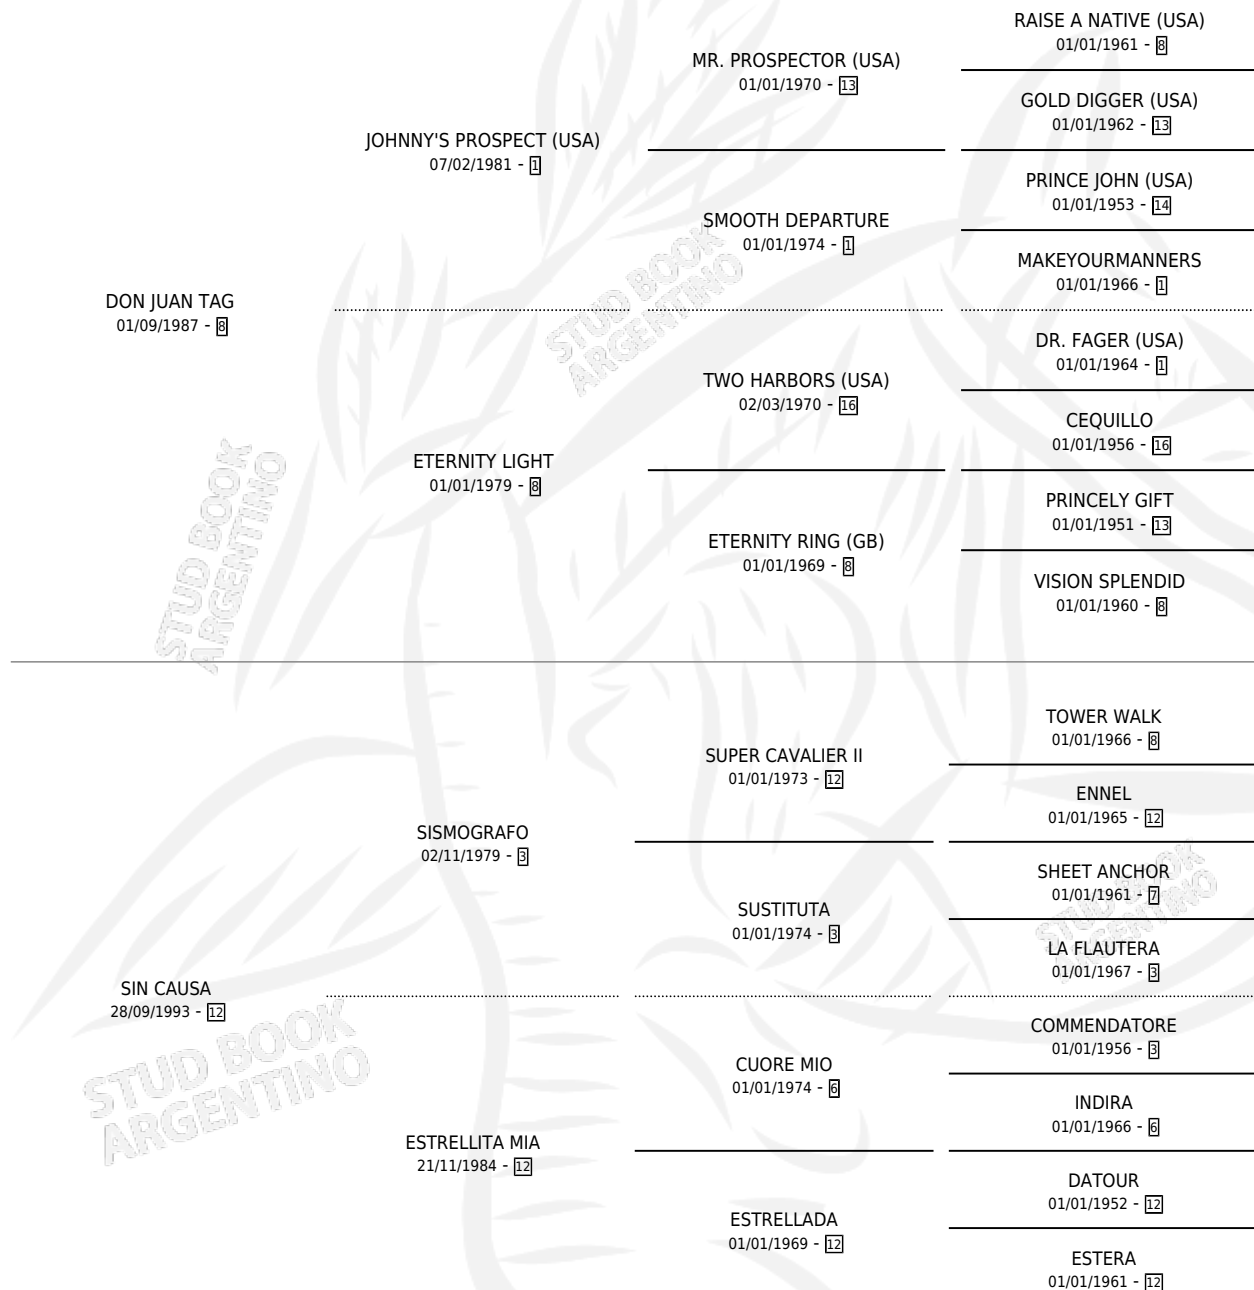

HACHA CUERO

por **DON JUAN TAG** y **SIN CAUSA** por **SISMOGRAFO**

Argentina · Macho · Alazan · SP · 23/10/1999
Familia 12-d · Volumen 37

ESTADO

TIPIFICACIÓN SANGUÍNEA	✓
TIPIFICACIÓN POR ADN	X
PASAPORTE	X
IDENTIFICACIÓN POR MICROCHIP	X
REPRODUCTOR	X

Lugar de nacimiento: Las Dos Hermanas

Criador: Sin dato

PEDIGREE