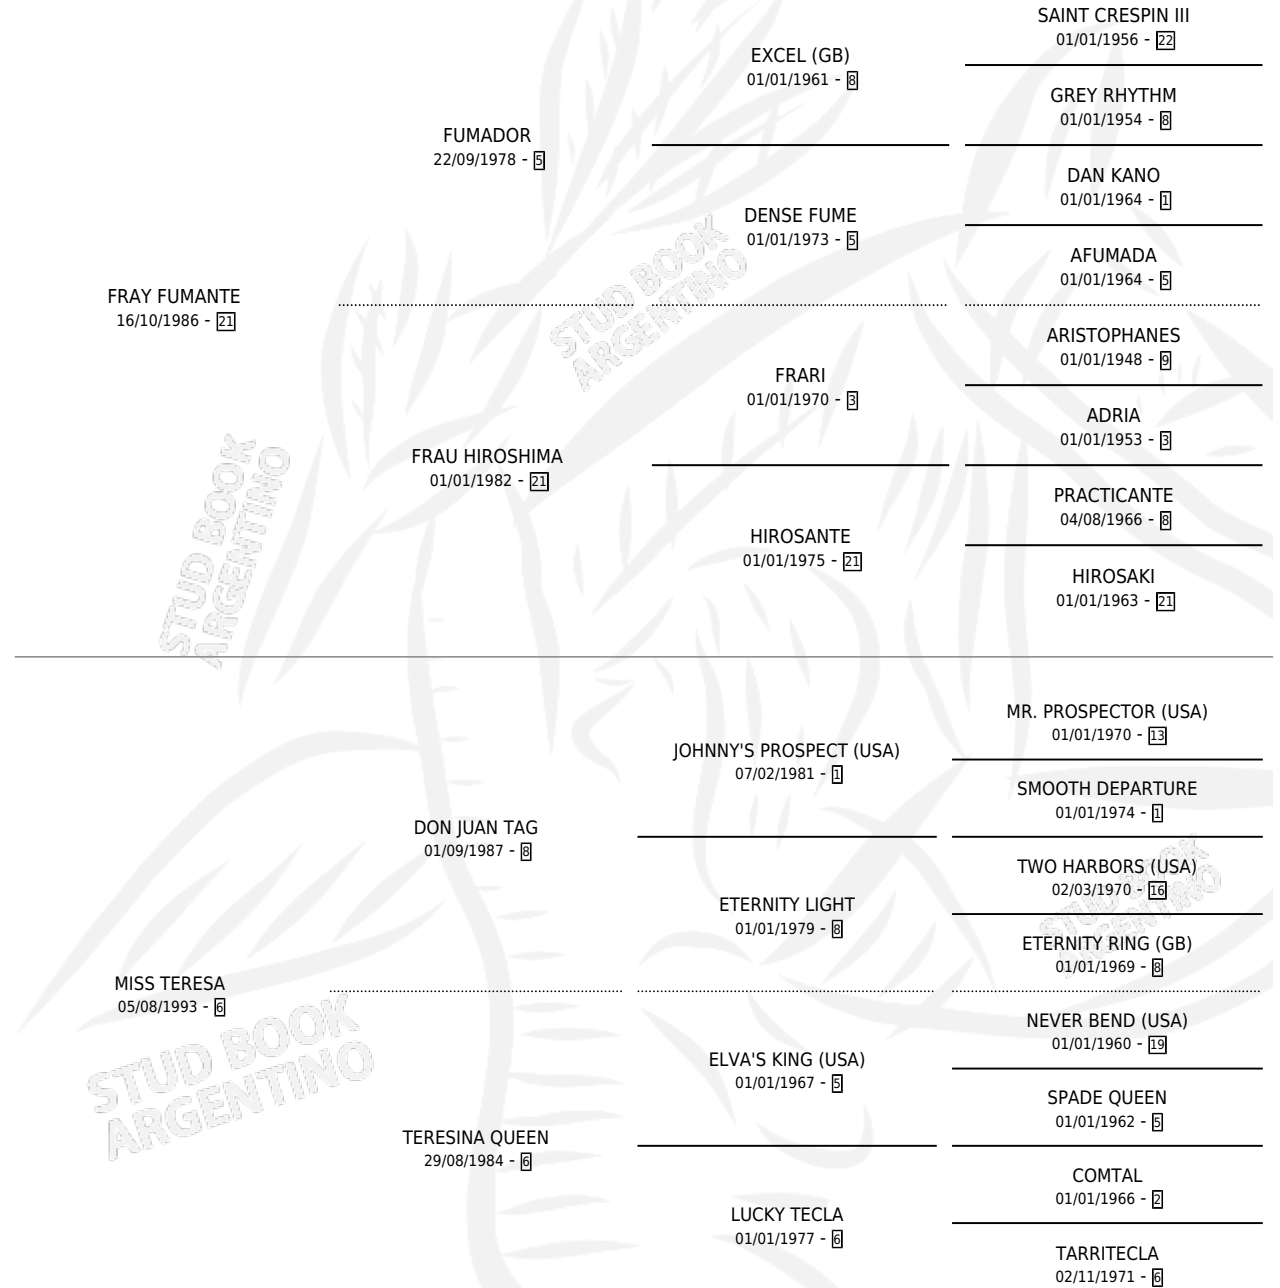

TACHIS

por **FRAY FUMANTE** y **MISS TERESA** por **DON JUAN TAG**

Argentina · Hembra · Zaino · SP · 08/07/2000
Familia 6-f · Volumen 37

ESTADO

TIPIFICACIÓN SANGUÍNEA	X
TIPIFICACIÓN POR ADN	X
PASAPORTE	X
IDENTIFICACIÓN POR MICROCHIP	X
REPRODUCTOR	X

Lugar de nacimiento: Cross

Criador: Sin dato

PEDIGREE

TACHIS

Datos oficiales del Stud Book Argentino

Documento generado el 22/05/2026

studbook.org.ar