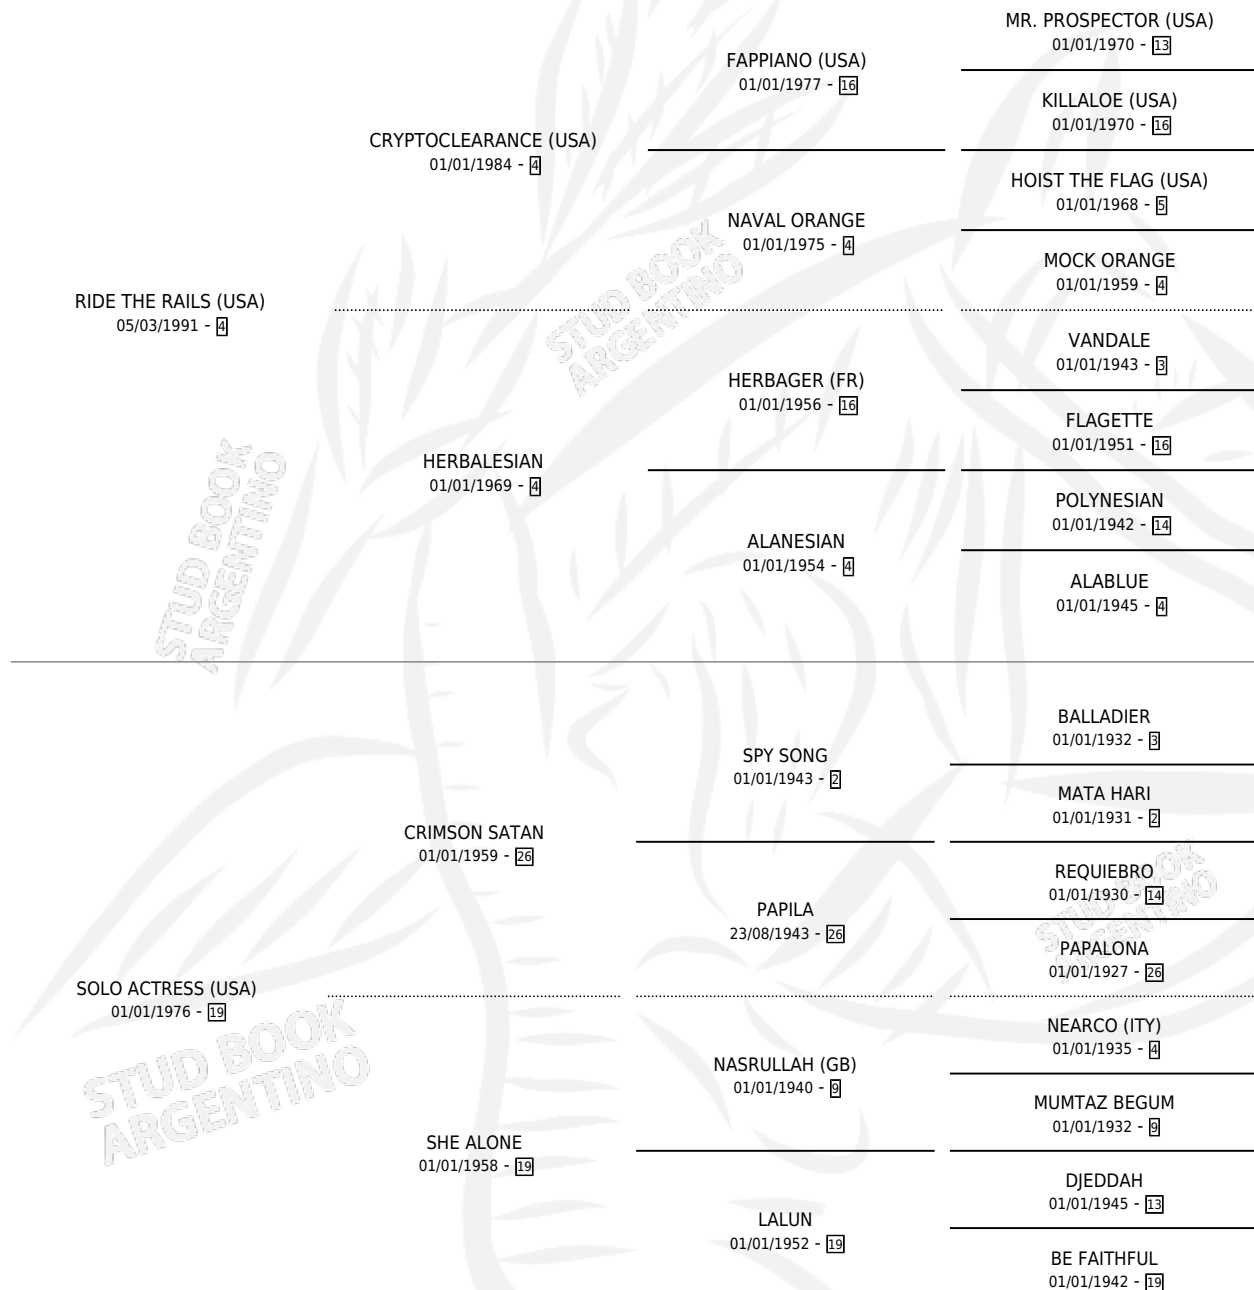

MISS RIDE

por **RIDE THE RAILS (USA)** y **SOLO ACTRESS (USA)** por **CRIMSON SATAN**

Argentina · Hembra · Zaino · SP · 07/11/1999
Familia 19-b · Volumen 37

ESTADO

TIPIFICACIÓN SANGUÍNEA	✓
TIPIFICACIÓN POR ADN	✓
PASAPORTE	X
IDENTIFICACIÓN POR MICROCHIP	X
REPRODUCTOR	✓

Lugar de nacimiento: Campo particular
Criador: Maccagnoni Carlos Alberto

~

HIJOS

	MACHOS	HEMBRAS
4 NACIERON	2	2
3 CORRIERON	2	1
2 GANARON	2	0
0 GANADORES CL	0 GANADORES GR	0 GANADORES G1

PEDIGREE

CAMPAÑA

Solo carreras oficiales de Argentina