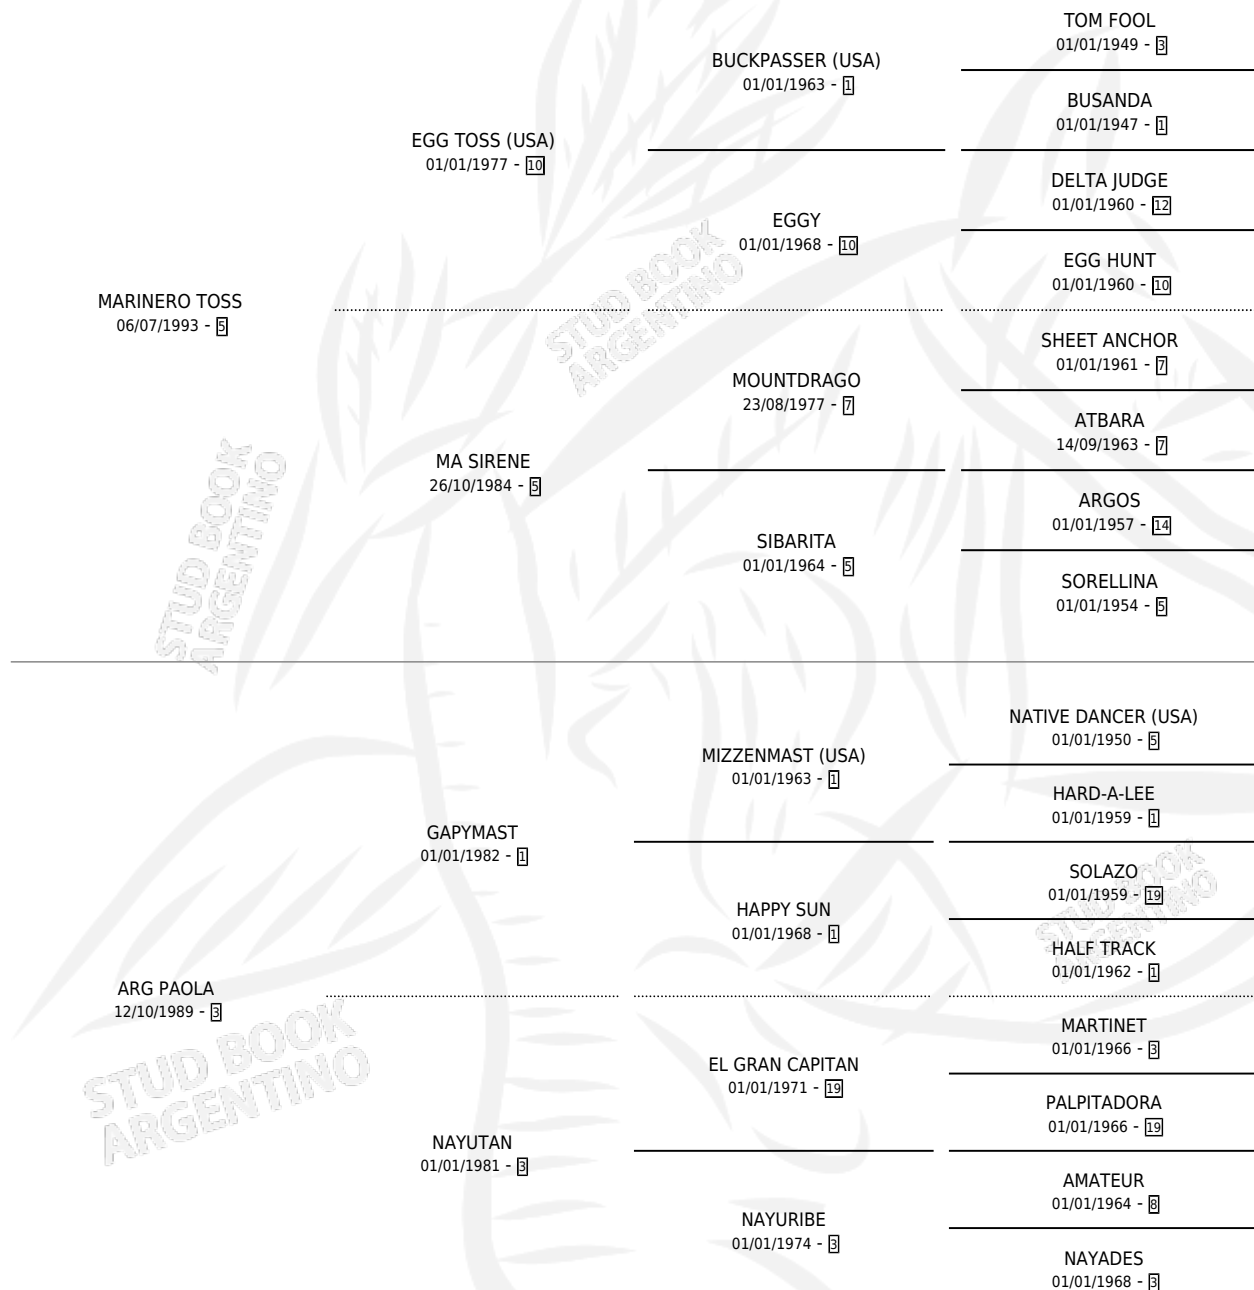

ARG TORITO TOSS

por **MARINERO TOSS** y **ARG PAOLA** por **GAPYMAST**

Argentina · Macho · Alazan · SP · 18/07/2000
Familia 3-j · Volumen 37

ESTADO

TIPIFICACIÓN SANGUÍNEA	✓
TIPIFICACIÓN POR ADN	X
PASAPORTE	X
IDENTIFICACIÓN POR MICROCHIP	X
REPRODUCTOR	X

Lugar de nacimiento: A.r.g.

Criador: A.r.g.

PEDIGREE

ARG TORITO TOSS

Datos oficiales del Stud Book Argentino

Documento generado el 15/05/2026

studbook.org.ar