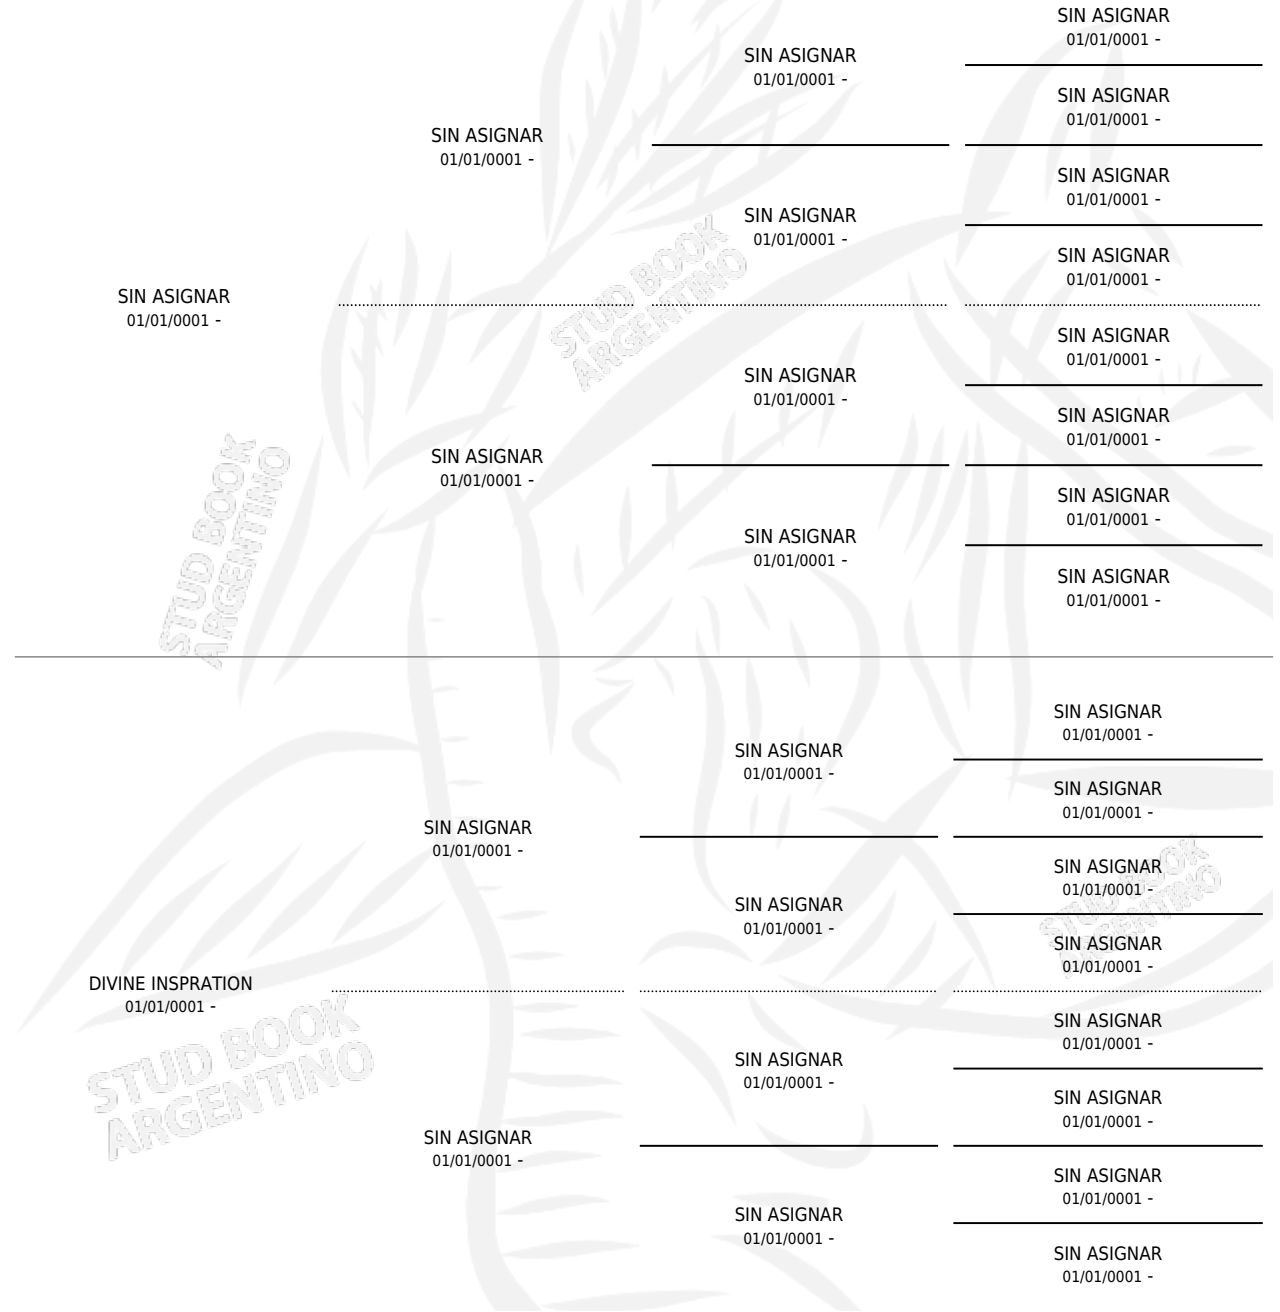

PAVITA (US)

por SIN ASIGNAR y DIVINE INSPRATION por SIN ASIGNAR

Estados Unidos · Hembra · Tordillo · AP · 10/04/1986
Familia · Volumen web

ESTADO

TIPIFICACIÓN SANGUÍNEA	X
TIPIFICACIÓN POR ADN	X
PASAPORTE	X
IDENTIFICACIÓN POR MICROCHIP	X
REPRODUCTOR	✓

Lugar de nacimiento: Estados Unidos

Criador: Extranjero

~

HIJOS

	MACHOS	HEMBRAS
5 NACIERON	4	1
SIN ACTUACIONES		

PEDIGREE

S

mientos 5 / Efectividad 100%