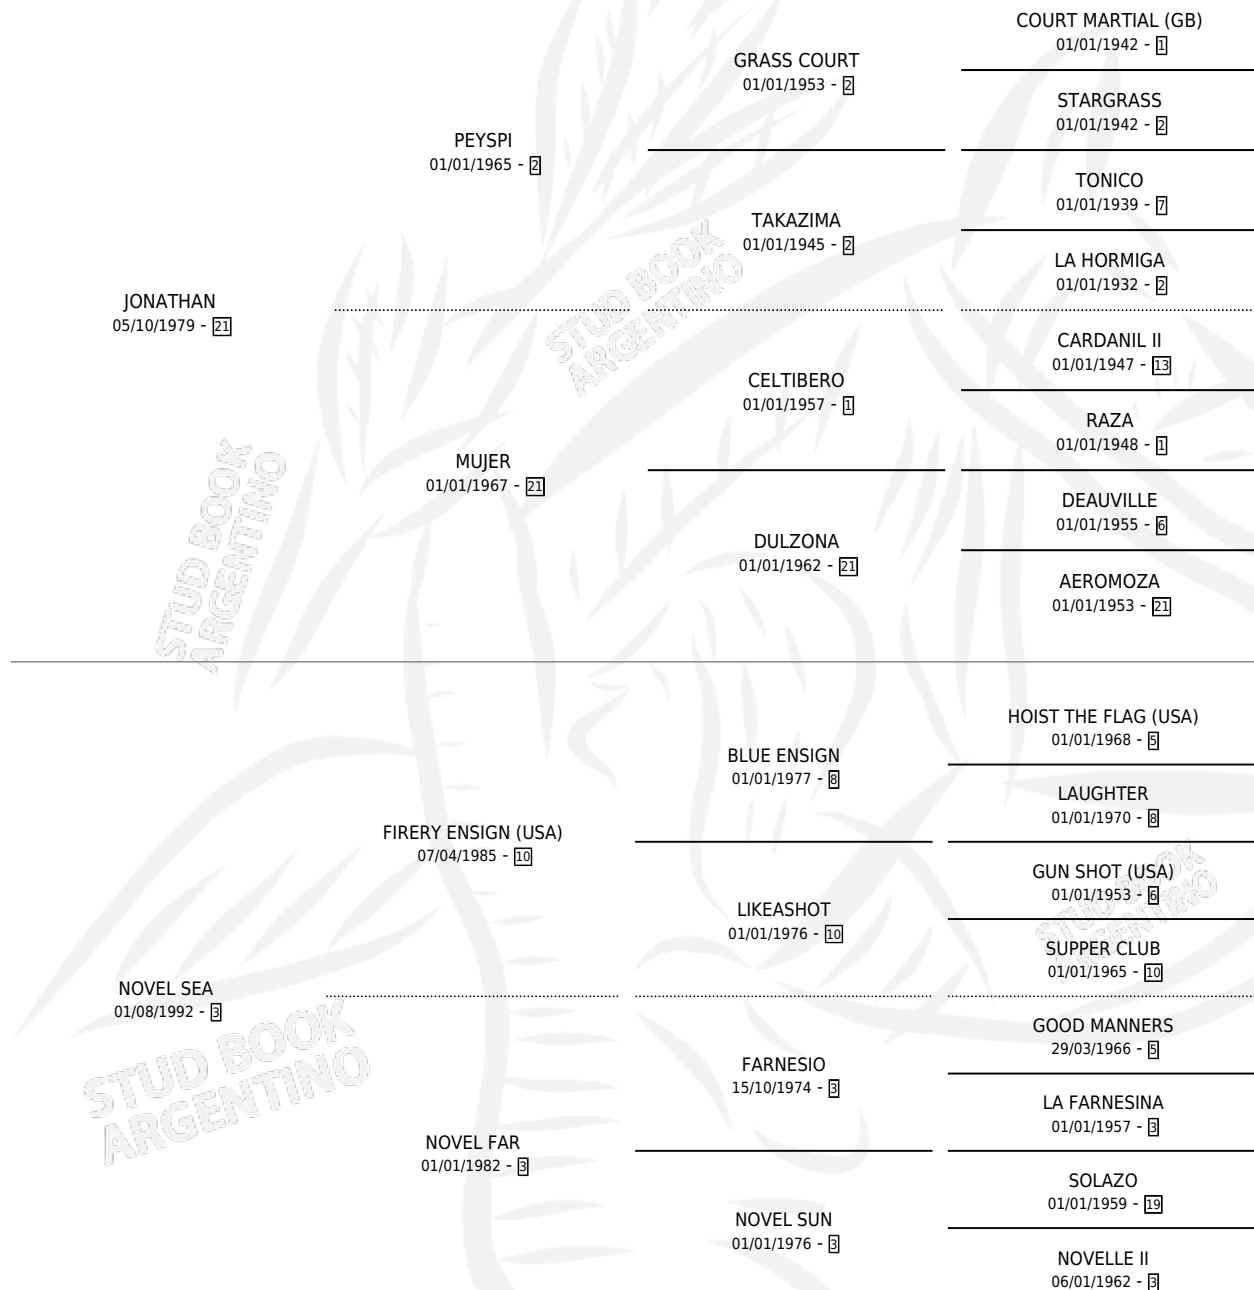

NOVEL THAN

por JONATHAN y NOVEL SEA por FIRERY ENSIGN (USA)

Argentina · Hembra · Tordillo · SP · 06/07/2000
Familia 3-b · Volumen 37

ESTADO

TIPIFICACIÓN SANGUÍNEA	✓
TIPIFICACIÓN POR ADN	X
PASAPORTE	X
IDENTIFICACIÓN POR MICROCHIP	X
REPRODUCTOR	✓

Lugar de nacimiento: Masama

Criador: Masama

PEDIGREE

CAMPAÑA

Solo carreras oficiales de Argentina

POR EDAD

EDAD	CC	1°	2°	3°	4°	5°	NP	CLC	CLG	CLCG1	CLGG1	IMPORTE	GANANCIA / CC
3 AÑOS	6	0	0	0	0	1	5	0	0	0	0	\$0	\$0
4 AÑOS	5	0	0	1	0	1	3	0	0	0	0	\$1,760	\$352
TOTALES	11	0	0	1	0	2	8	0	0	0	0	\$1,760	\$160
%		0.0%	0.0%	9.1%	0.0%	18.2%	72.7%	0.0%	0.0%	0.0%	0.0%		