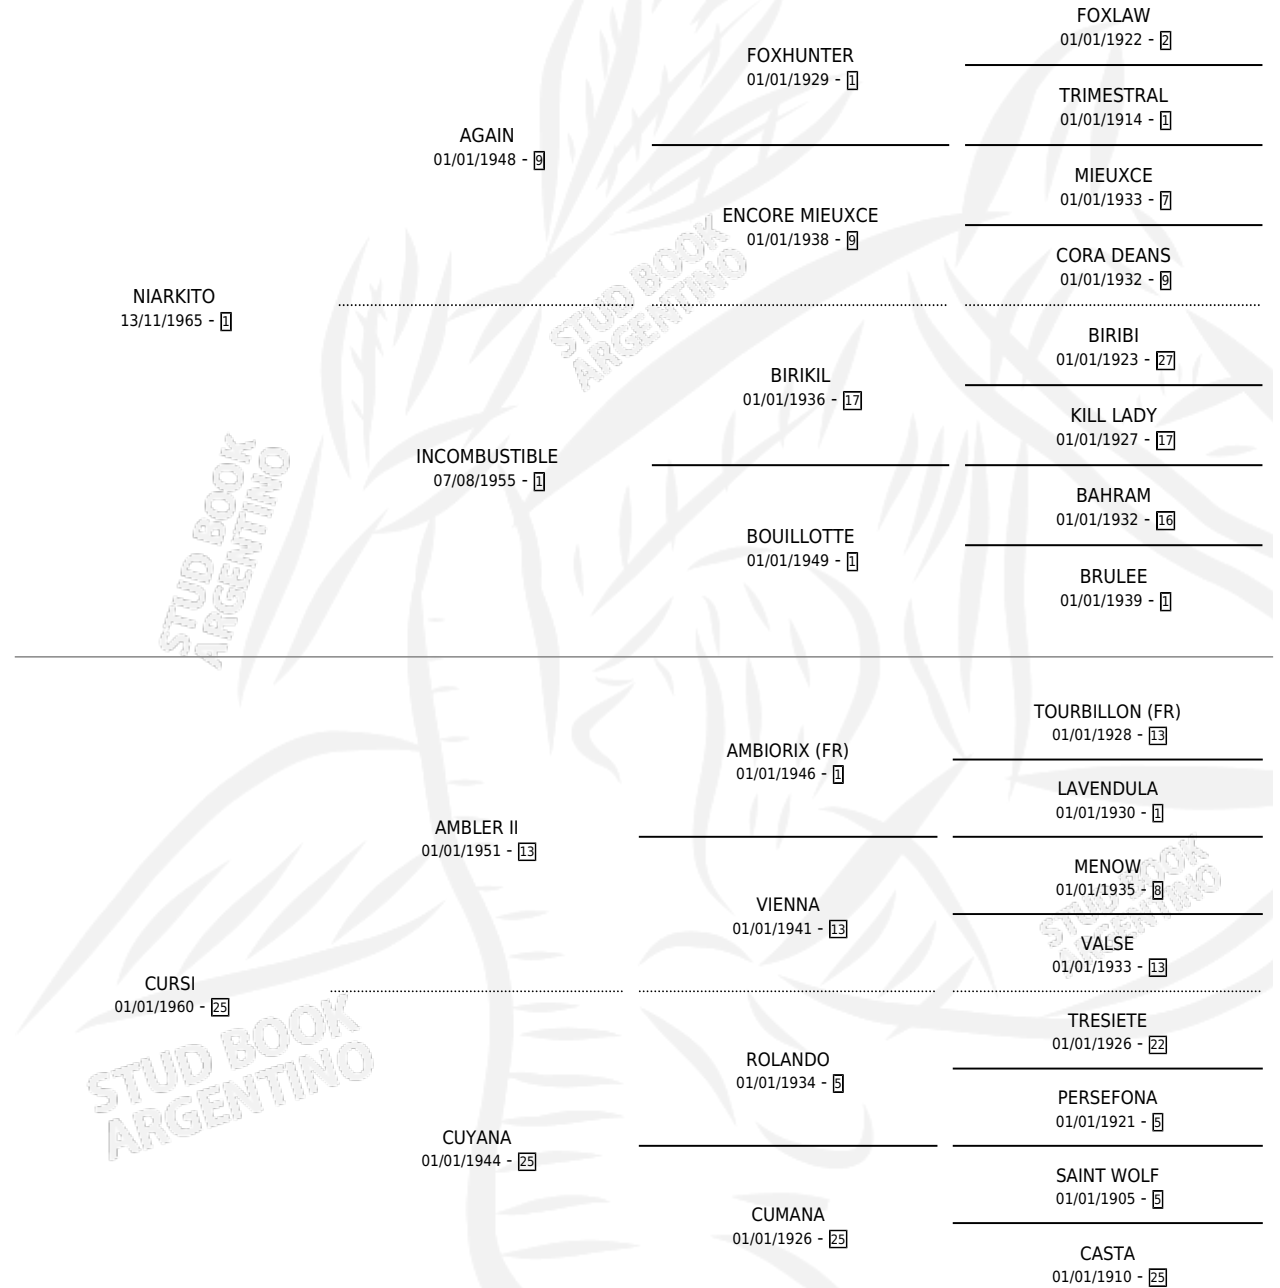

CURKITA

por NIARKITO y CURSI por AMBLER II

Argentina · Hembra · Alazan · SP · 01/01/1973
Familia 25 · Volumen 28

ESTADO

TIPIFICACIÓN SANGUÍNEA	X
TIPIFICACIÓN POR ADN	X
PASAPORTE	X
IDENTIFICACIÓN POR MICROCHIP	X
REPRODUCTOR	X

Lugar de nacimiento: Campo particular

Criador: Sin dato

~

HIJOS

	MACHOS	HEMBRAS
1 NACIERON	0	1
SIN ACTUACIONES		

PEDIGREE

CURKITA

Datos oficiales del Stud Book Argentino