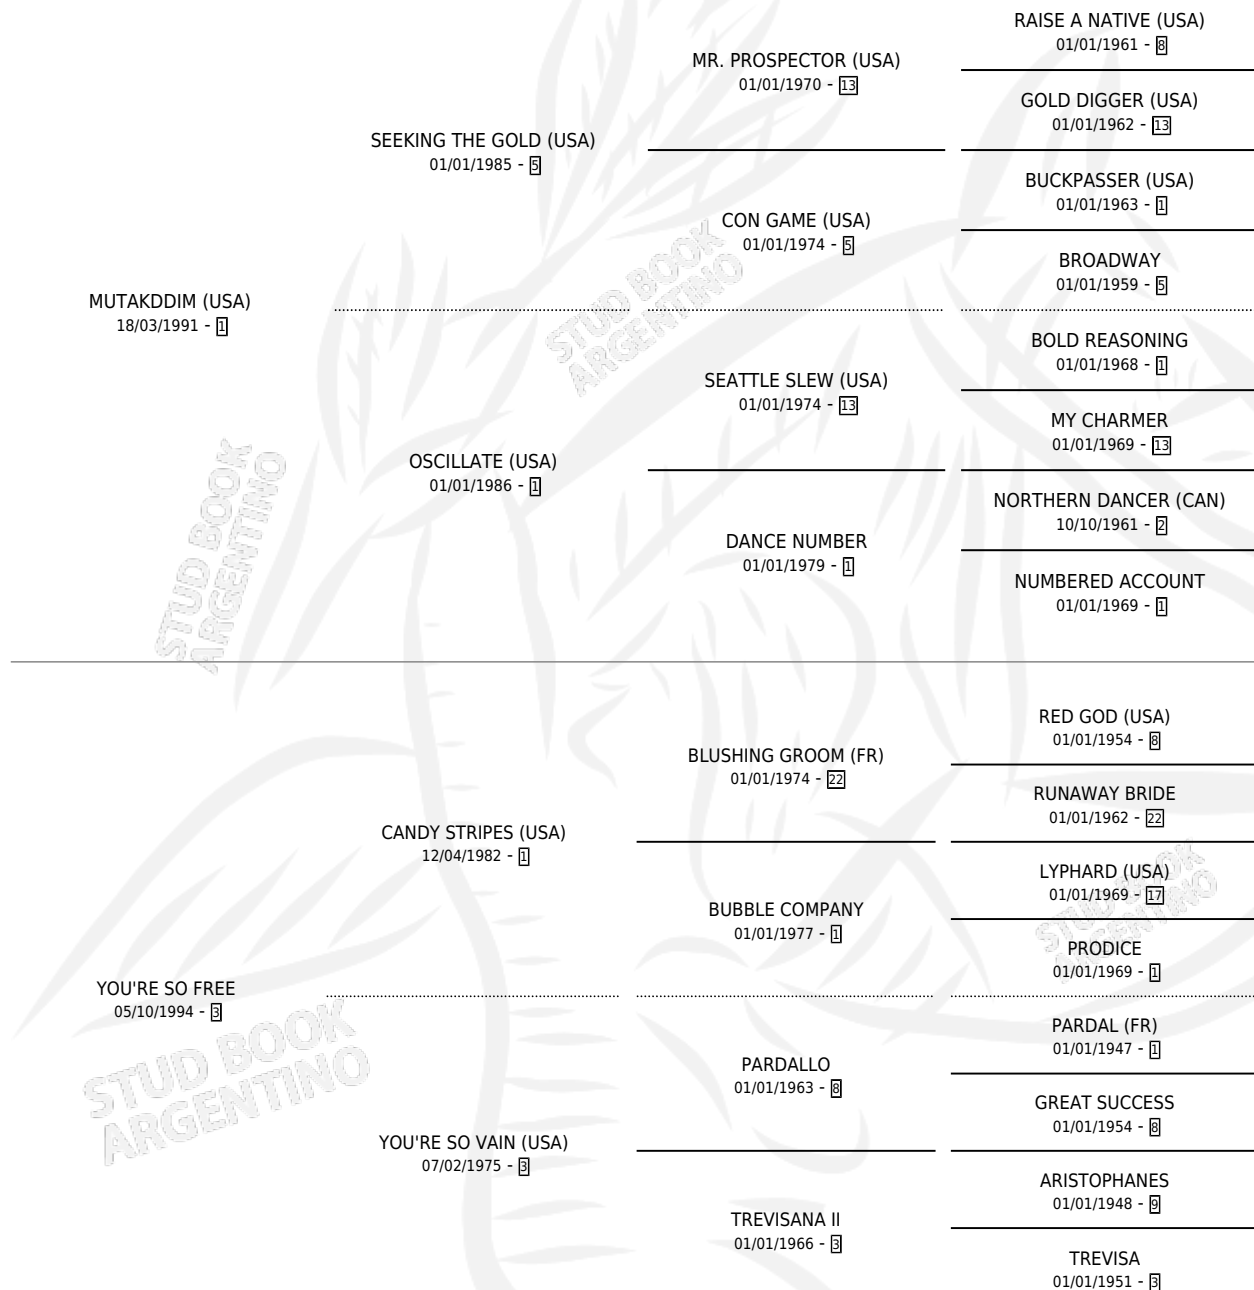

YOU LOVE RO

por **MUTAKDDIM (USA)** y **YOU'RE SO FREE** por **CANDY STRIPES (USA)**

Argentina · Hembra · Alazan · SP · 23/07/2000
Familia 3-b · Volumen 37

ESTADO

TIPIFICACIÓN SANGUÍNEA	✓
TIPIFICACIÓN POR ADN	✓
PASAPORTE	X
IDENTIFICACIÓN POR MICROCHIP	X
REPRODUCTOR	✓

Lugar de nacimiento: Orilla Del Monte
Criador: Orilla Del Monte

~

HIJOS

	MACHOS	HEMBRAS
8 NACIERON	4	4
6 CORRIERON	2	4
4 GANARON	2	2

0	0	0
GANADORES CL	GANADORES GR	GANADORES G1

PEDIGREE

CAMPAÑA

Solo carreras oficiales de Argentina