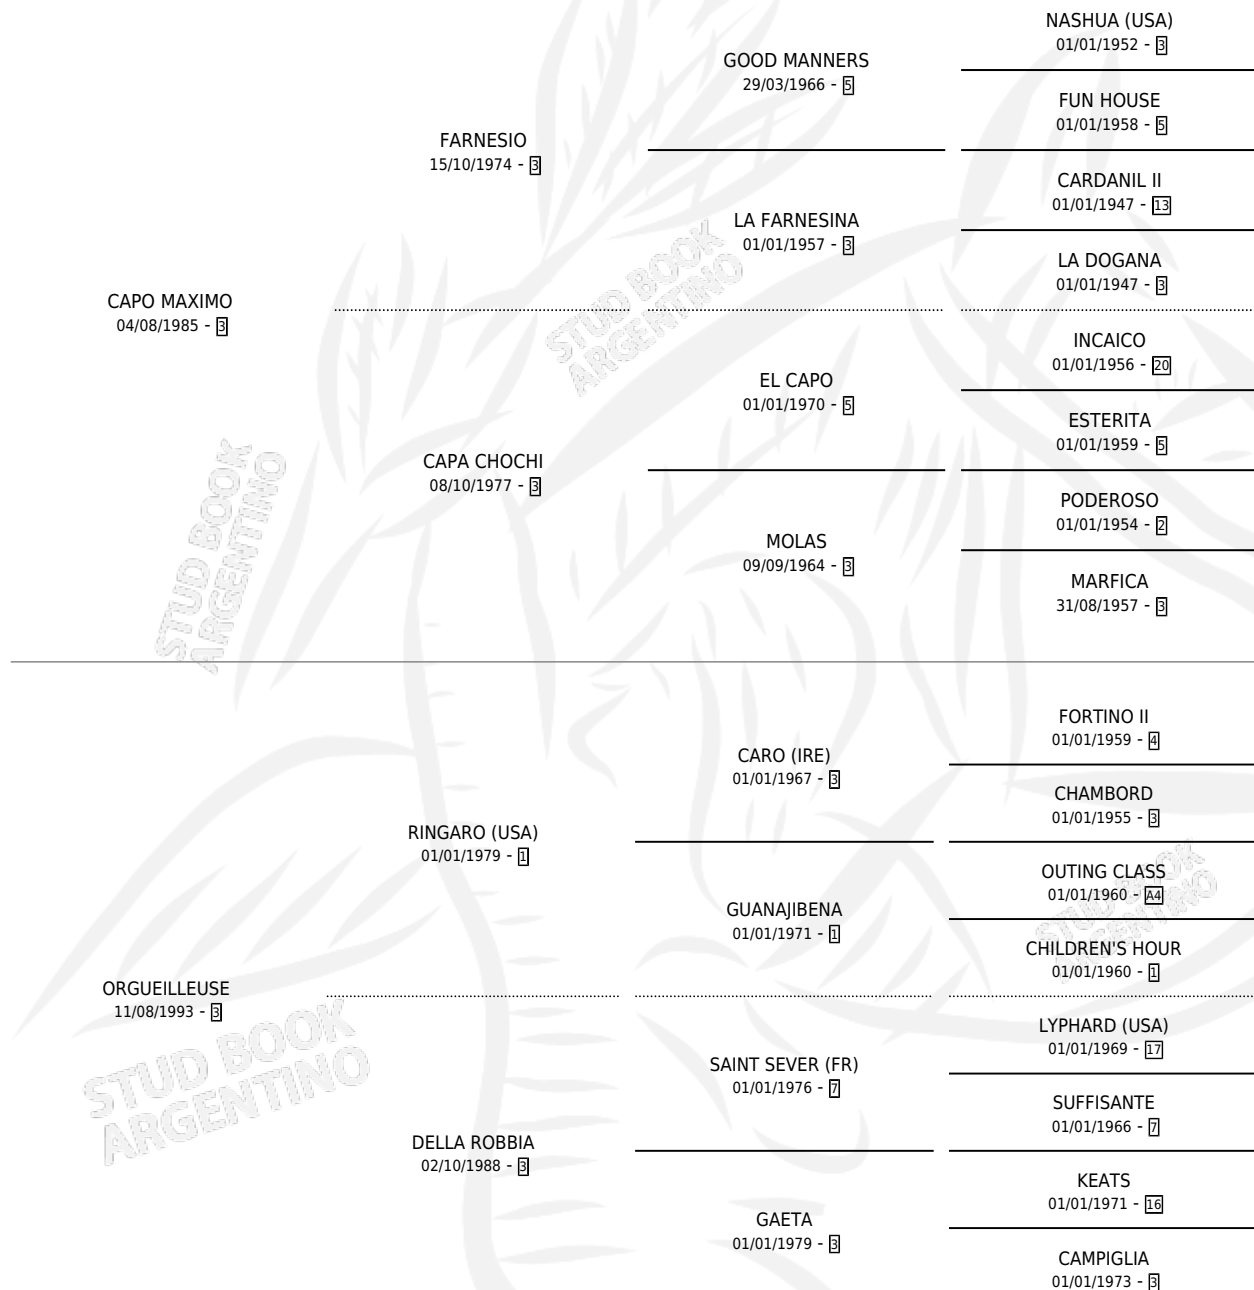

PALABROTA

por CAPO MAXIMO y ORGUEILLEUSE por RINGARO (USA)

Argentina · Hembra · Alazan · SP · 21/07/2000
Familia 3-b · Volumen 37

ESTADO

TIPIFICACIÓN SANGUÍNEA	✓
TIPIFICACIÓN POR ADN	✓
PASAPORTE	X
IDENTIFICACIÓN POR MICROCHIP	X
REPRODUCTOR	✓

Lugar de nacimiento: Santa Victoria
Criador: Haras Santa Victoria S.A.

~

HIJOS

	MACHOS	HEMBRAS
2 NACIERON	2	0
2 CORRIERON	2	0
2 GANARON	2	0
0 GANADORES CL	0 GANADORES GR	0 GANADORES G1

PEDIGREE