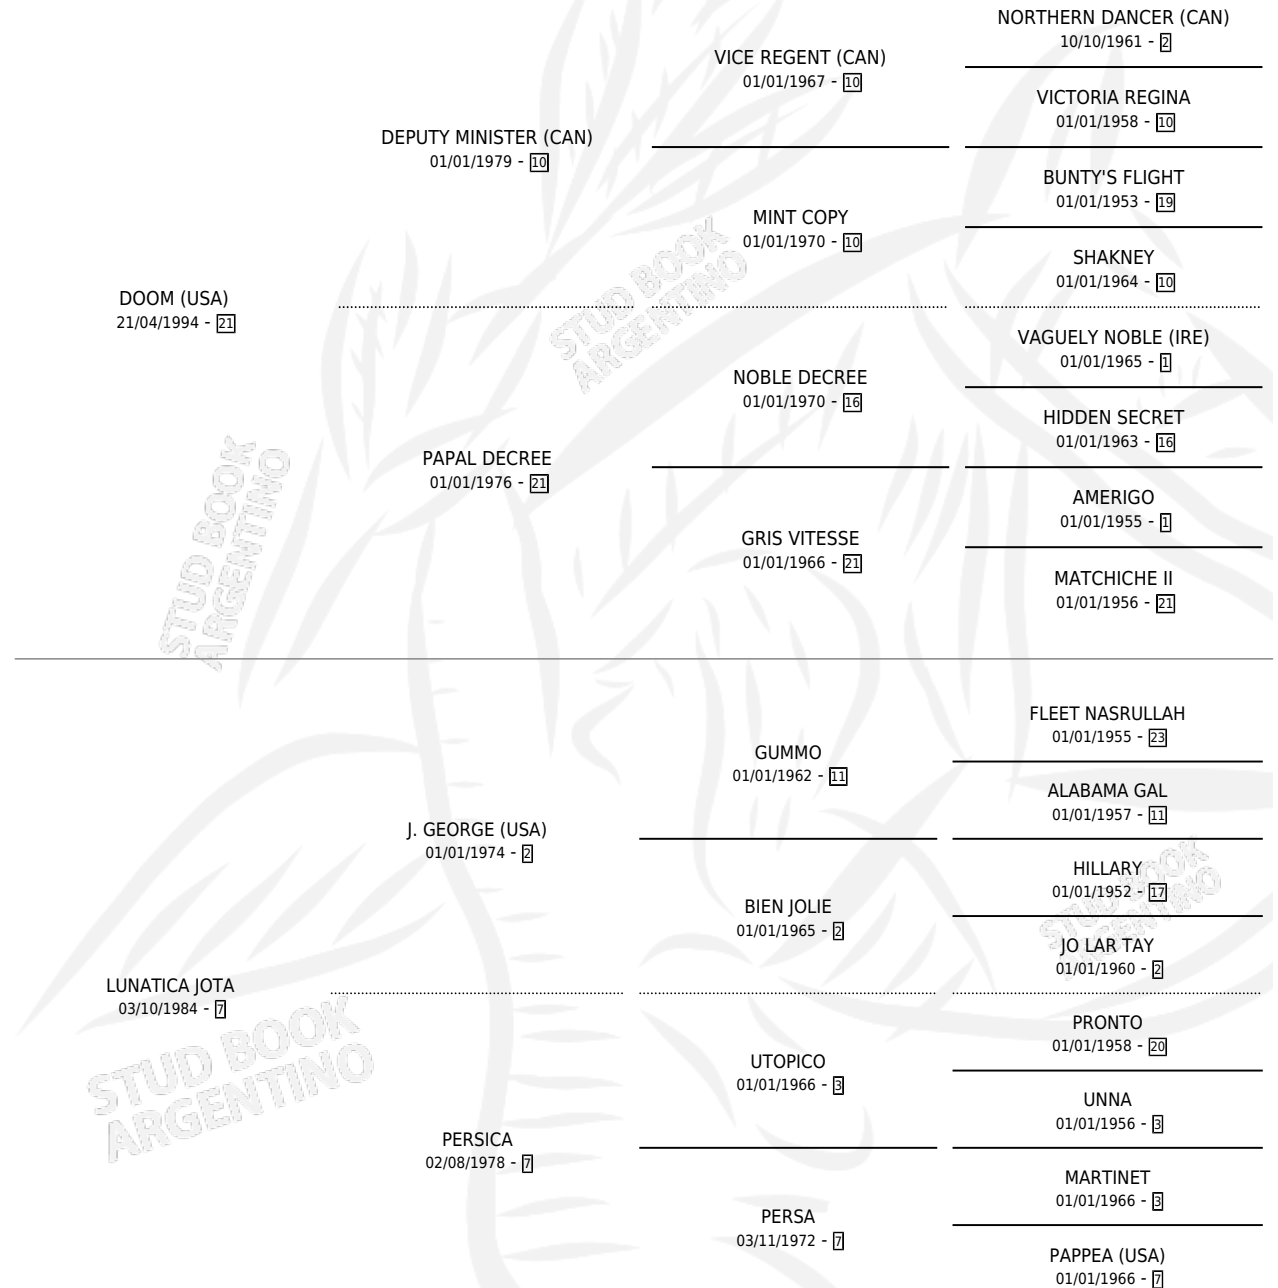

LA MUFA

por DOOM (USA) y LUNATICA JOTA por J. GEORGE (USA)

Argentina · Hembra · Zaino · SP · 03/07/2000
Familia 7 · Volumen 37

ESTADO

TIPIFICACIÓN SANGUÍNEA	X
TIPIFICACIÓN POR ADN	X
PASAPORTE	X
IDENTIFICACIÓN POR MICROCHIP	X
REPRODUCTOR	X

Lugar de nacimiento: Los Nogales

Criador: Los Nogales

PEDIGREE

LA MUFA

Datos oficiales del Stud Book Argentino

Documento generado el 04/05/2026

studbook.org.ar