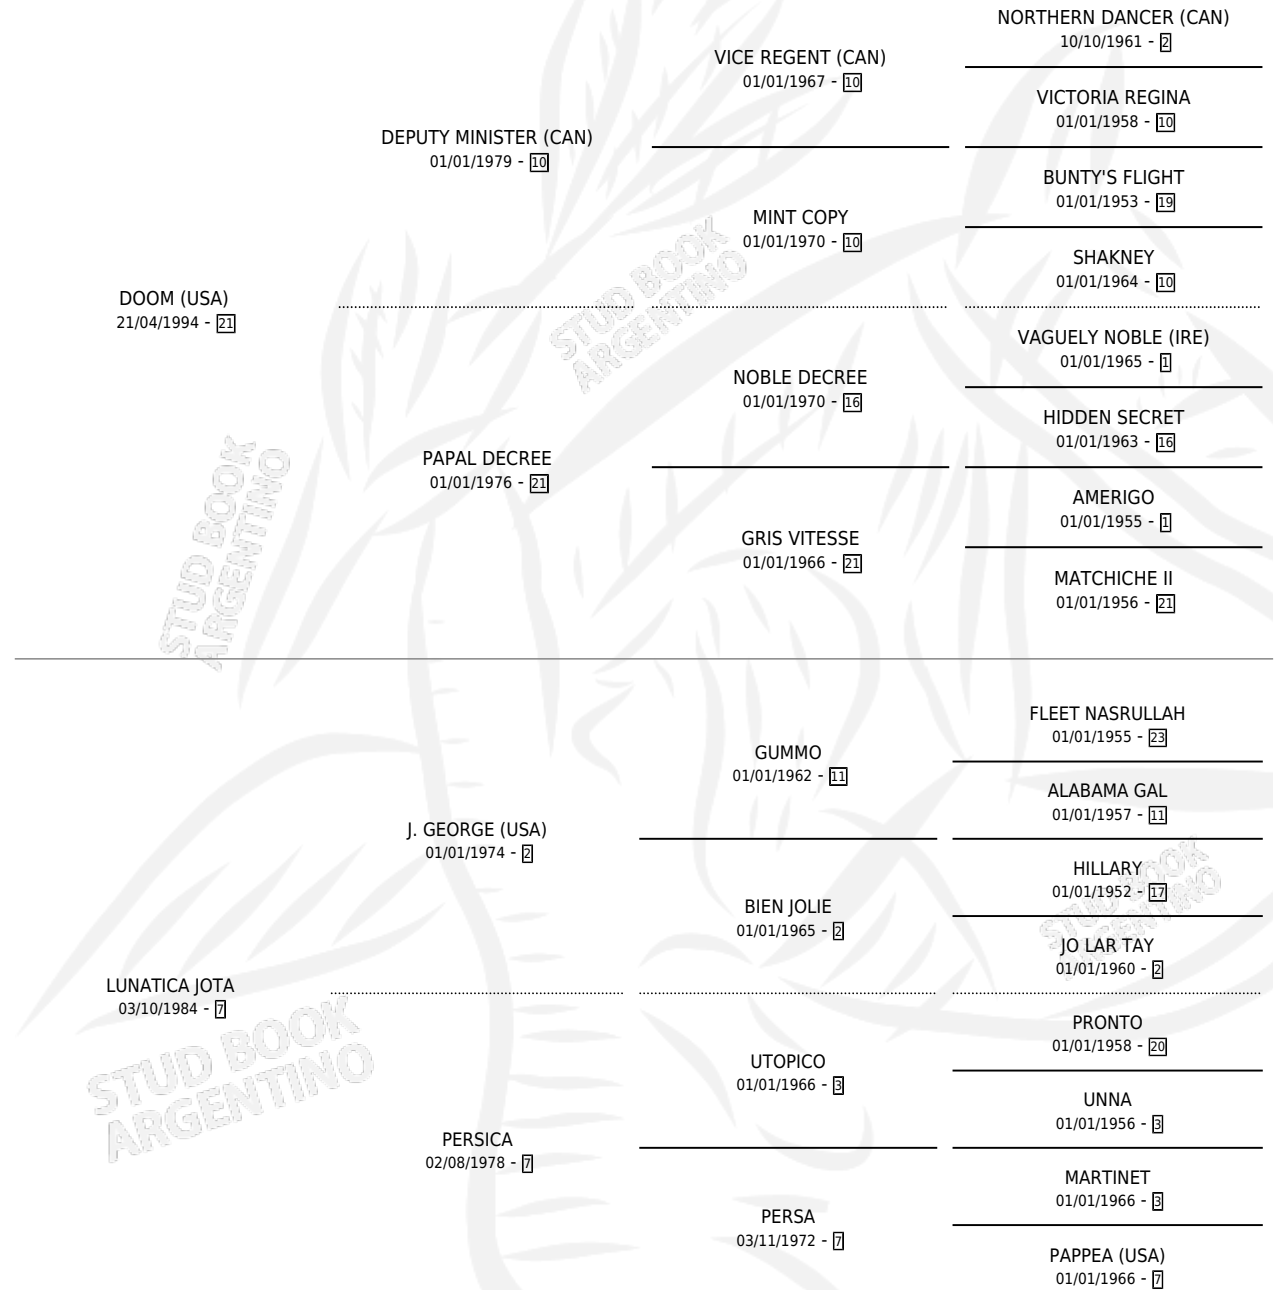

LA MUFA

por DOOM (USA) y LUNATICA JOTA por J. GEORGE (USA)

Argentina · Hembra · Zaino · SP · 03/07/2000
Familia 7 · Volumen 37

ESTADO

TIPIFICACIÓN SANGUÍNEA	X
TIPIFICACIÓN POR ADN	X
PASAPORTE	X
IDENTIFICACIÓN POR MICROCHIP	X
REPRODUCTOR	X

Lugar de nacimiento: Los Nogales

Criador: Los Nogales

PEDIGREE

LA MUFA

Datos oficiales del Stud Book Argentino

Documento generado el 20/06/2024

studbook.org.ar