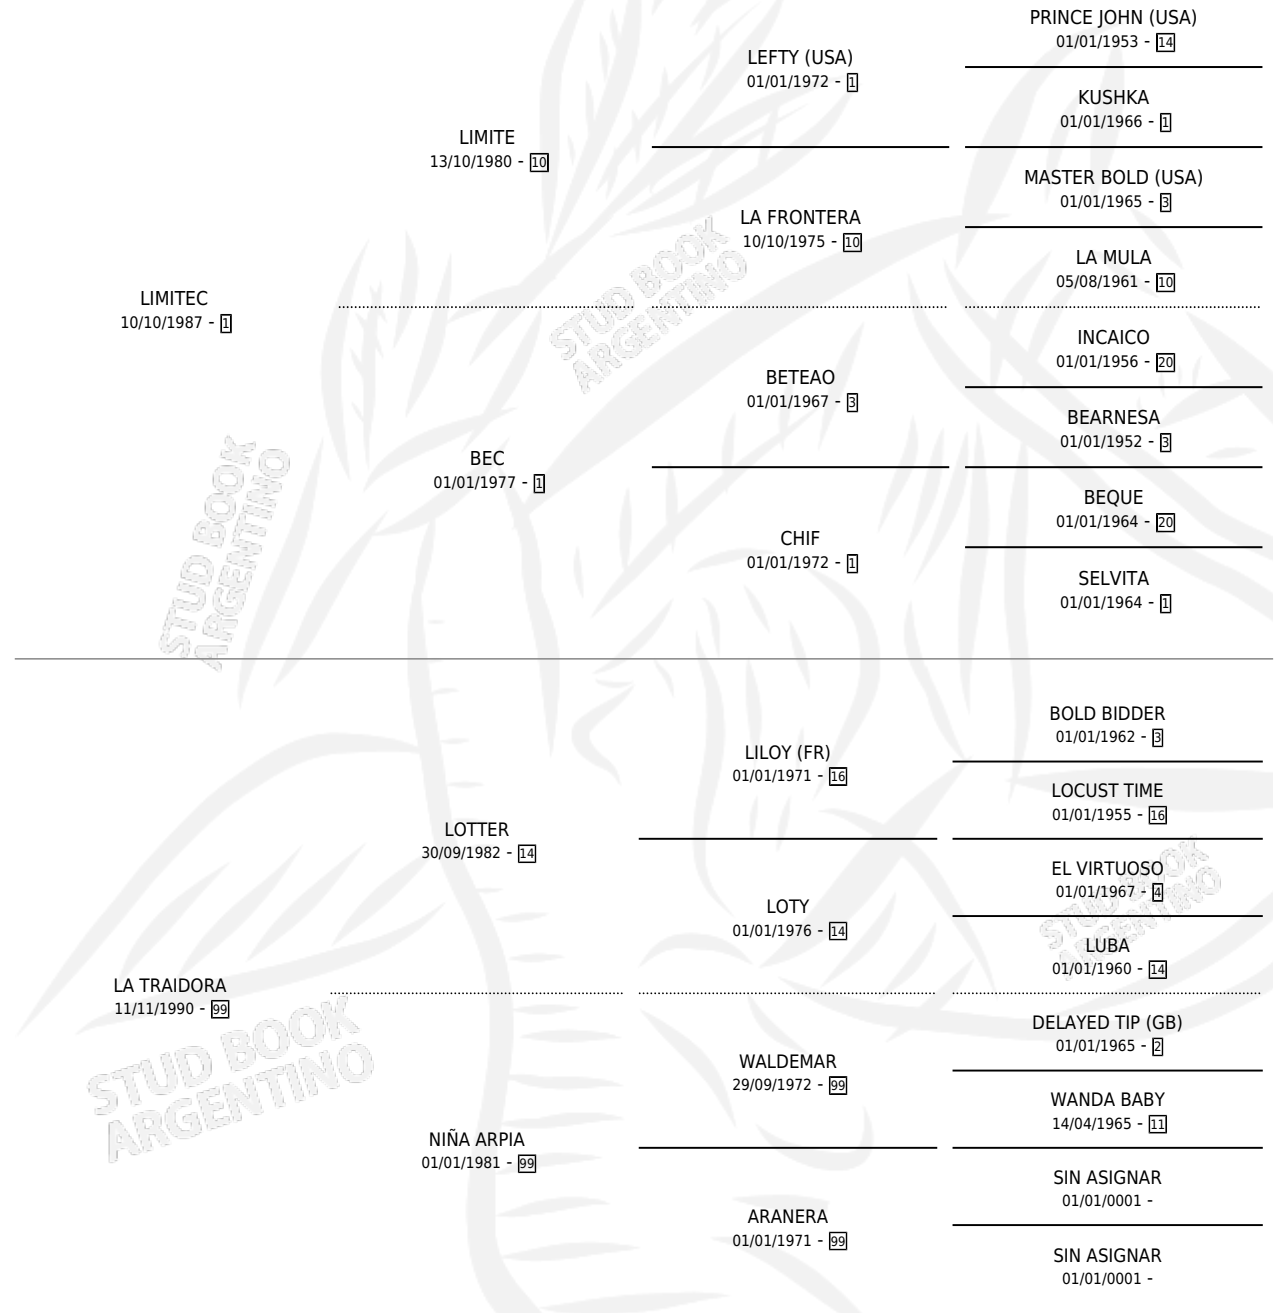

CACHO DE TANGO

por LIMITEC y LA TRAIORA por LOTTER

Argentina · Macho · Zaino · SP · 10/07/2000
Familia 99 · Volumen 37

ESTADO

TIPIFICACIÓN SANGUÍNEA	✓
TIPIFICACIÓN POR ADN	X
PASAPORTE	X
IDENTIFICACIÓN POR MICROCHIP	X
REPRODUCTOR	X

Lugar de nacimiento: Beclajor

Criador: Beclajor

PEDIGREE

CACHO DE TANGO

Datos oficiales del Stud Book Argentino

Documento generado el 06/05/2026

studbook.org.ar