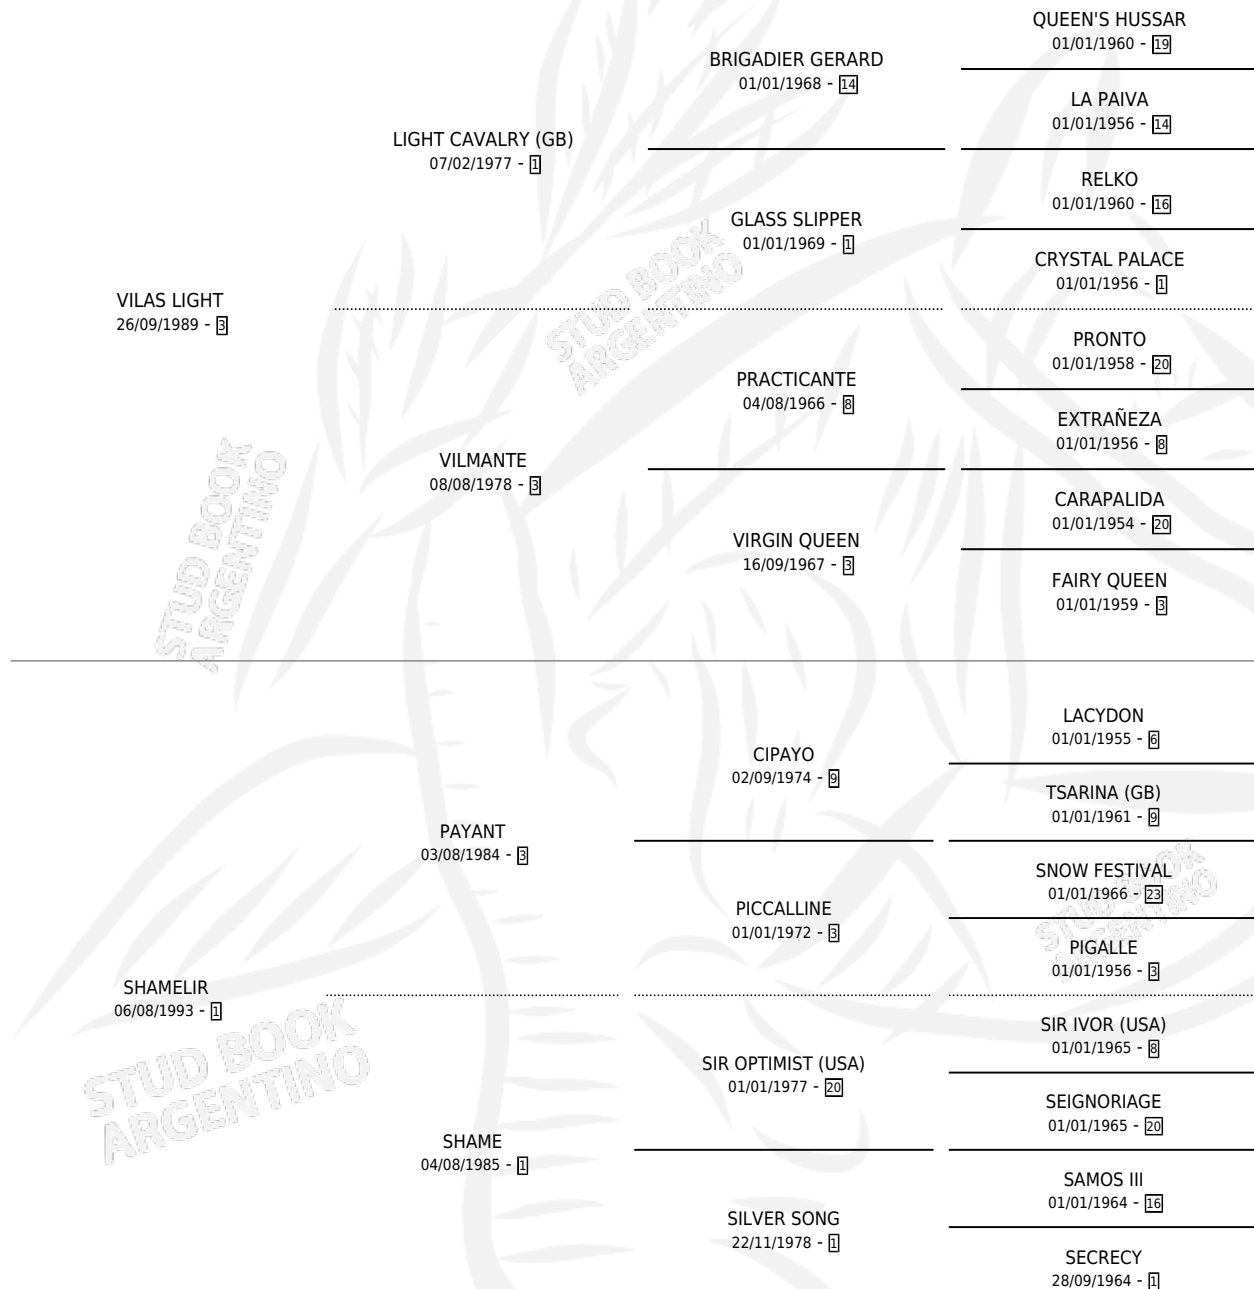

SHAME LIGHT

por VILAS LIGHT y SHAMELIR por PAYANT

Argentina · Hembra · Zaino · SP · 07/07/2000
Familia 1-n · Volumen 37

ESTADO

TIPIFICACIÓN SANGUÍNEA	✓
TIPIFICACIÓN POR ADN	X
PASAPORTE	X
IDENTIFICACIÓN POR MICROCHIP	X
REPRODUCTOR	X

Lugar de nacimiento: Los Ciruelos

Criador: Sin dato

PEDIGREE

CAMPAÑA

Solo carreras oficiales de Argentina

POR EDAD

EDAD	CC	1°	2°	3°	4°	5°	NP	CLC	CLG	CLCG1	CLGG1	IMPORTE	GANANCIA / CC
3 AÑOS	4	0	0	0	0	0	4	0	0	0	0	\$0	\$0
TOTALES	4	0	0	0	0	0	4	0	0	0	0	\$0	\$0
%		0.0%	0.0%	0.0%	0.0%	0.0%	100%	0.0%	0.0%	0.0%	0.0%		