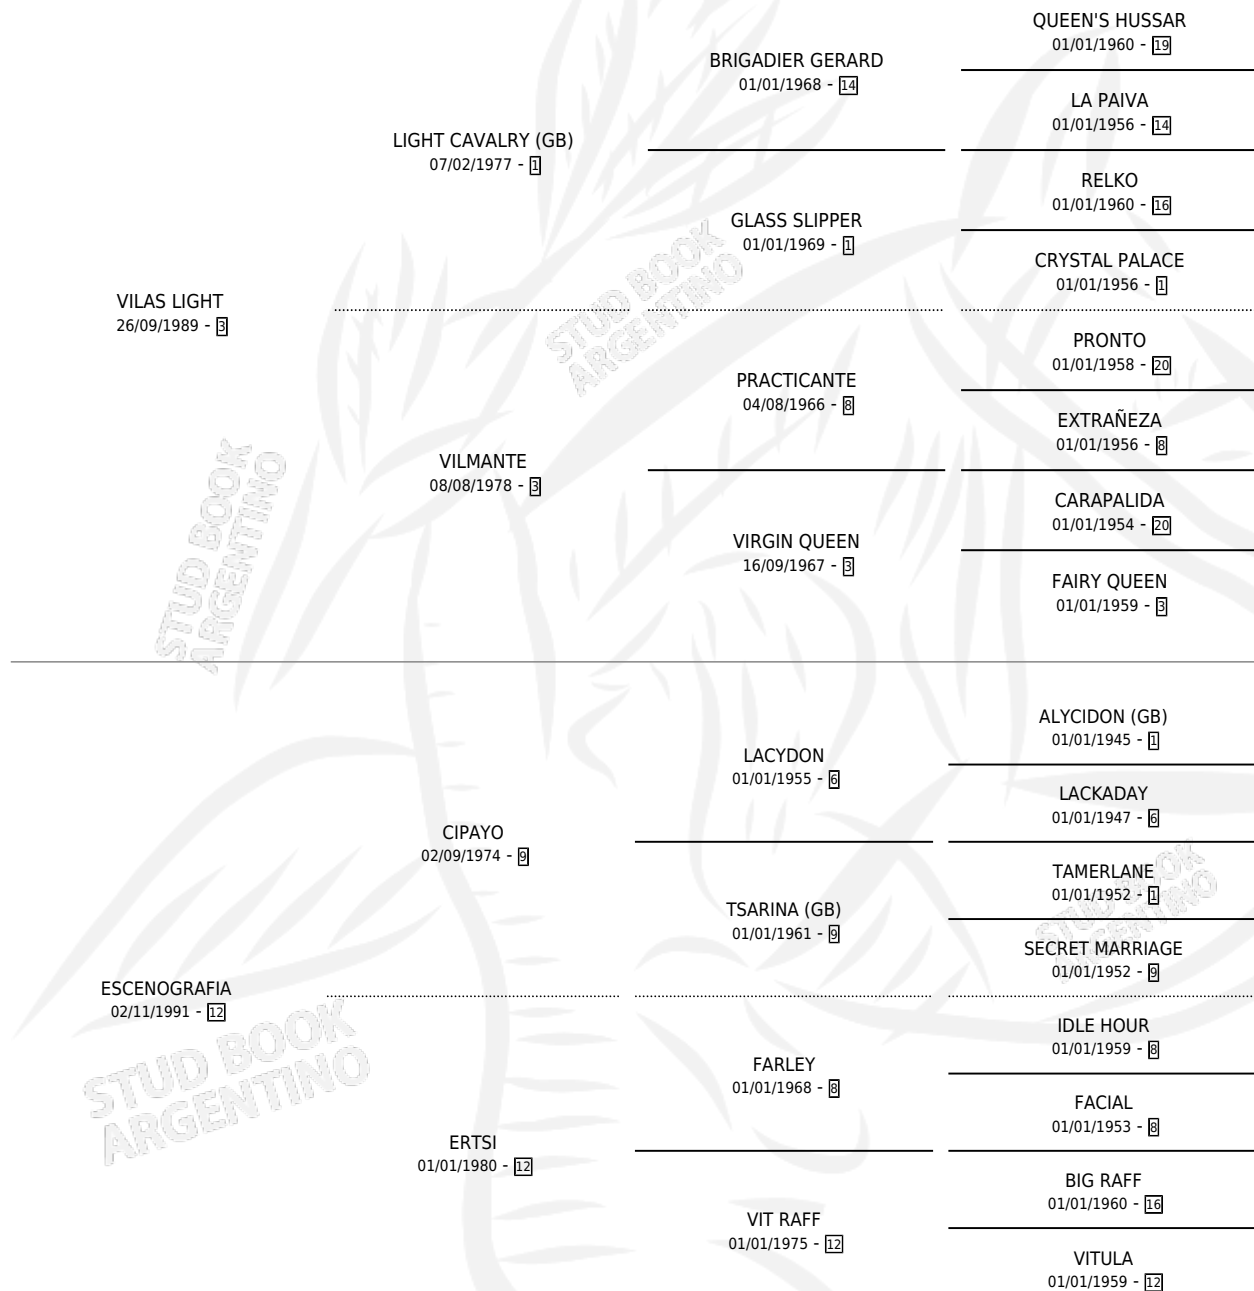

DECOROSA LIGHT

por VILAS LIGHT y ESCENOGRAFIA por CIPAYO

Argentina · Hembra · Alazan · SP · 07/07/2000
Familia 12-b · Volumen 37

ESTADO

TIPIFICACIÓN SANGUÍNEA	✓
TIPIFICACIÓN POR ADN	✓
PASAPORTE	X
IDENTIFICACIÓN POR MICROCHIP	X
REPRODUCTOR	✓

Lugar de nacimiento: Los Ciruelos

Criador: Sin dato

~

HIJOS

	MACHOS	HEMBRAS
1 NACIERON	1	0
1 CORRIERON	1	0

SIN ACTUACIONES

PEDIGREE