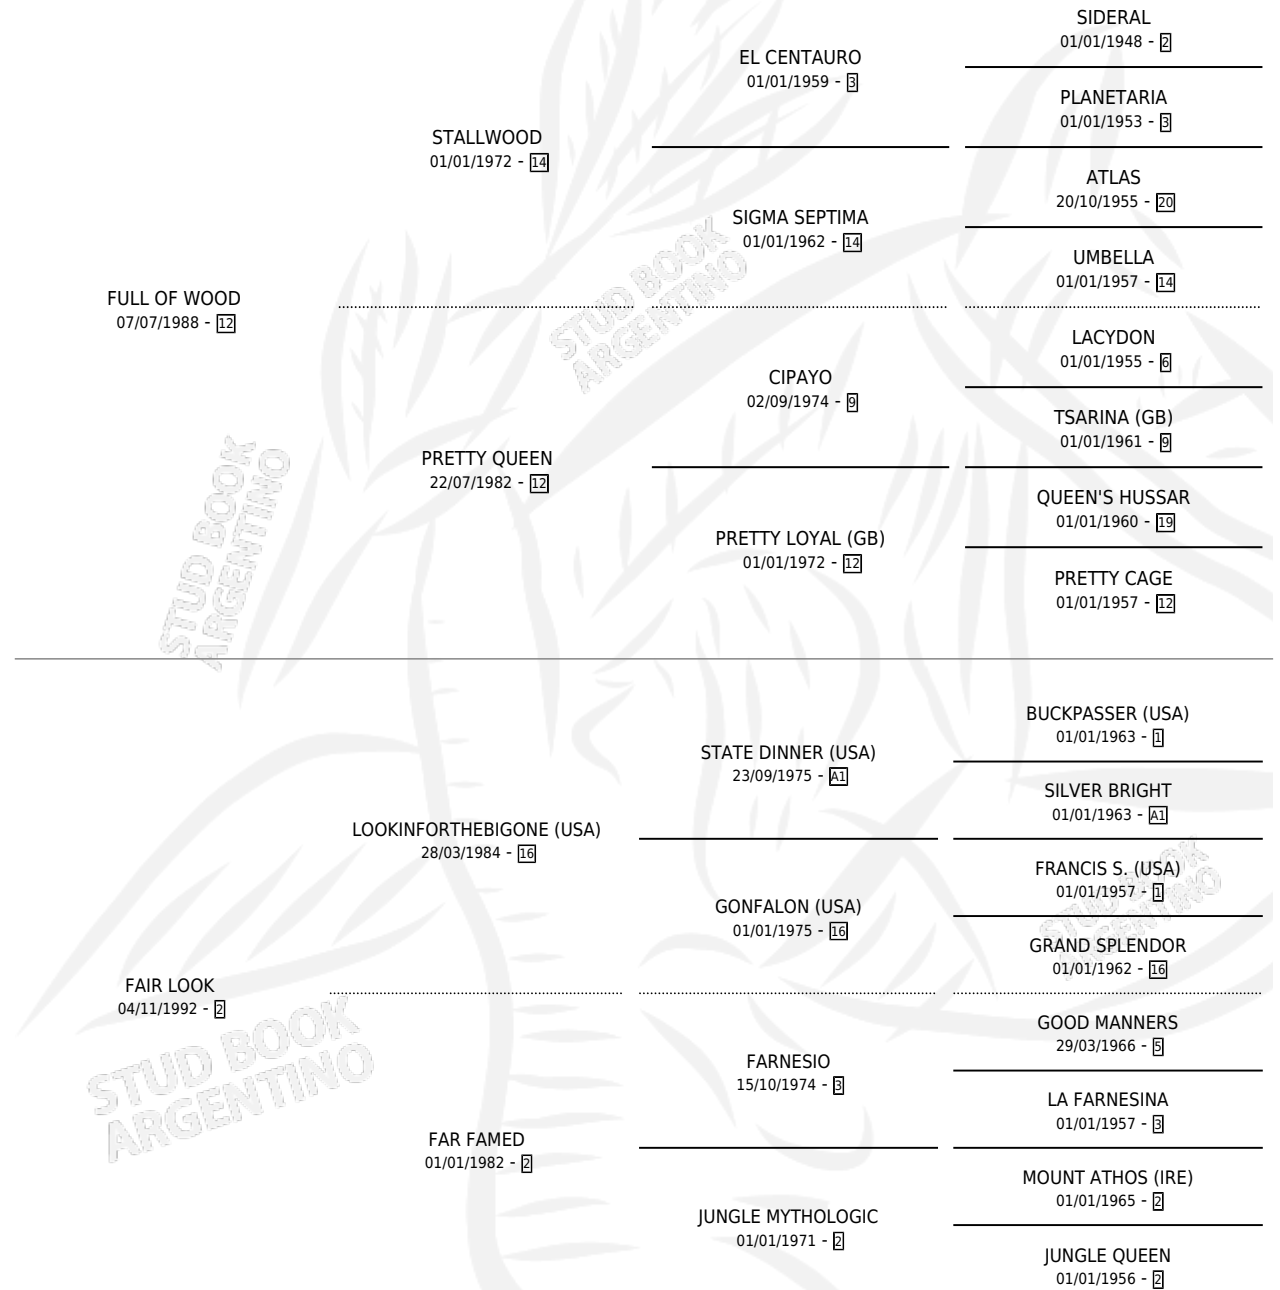

LOOKFULL

por FULL OF WOOD y FAIR LOOK por
LOOKINFORTHEBIGONE (USA)

Argentina · Hembra · Zaino · SP · 23/07/2000
Familia 2-g · Volumen 37

ESTADO

TIPIFICACIÓN SANGUÍNEA	X
TIPIFICACIÓN POR ADN	X
PASAPORTE	X
IDENTIFICACIÓN POR MICROCHIP	X
REPRODUCTOR	X

Lugar de nacimiento: Los Ciruelos

Criador: Sin dato

PEDIGREE