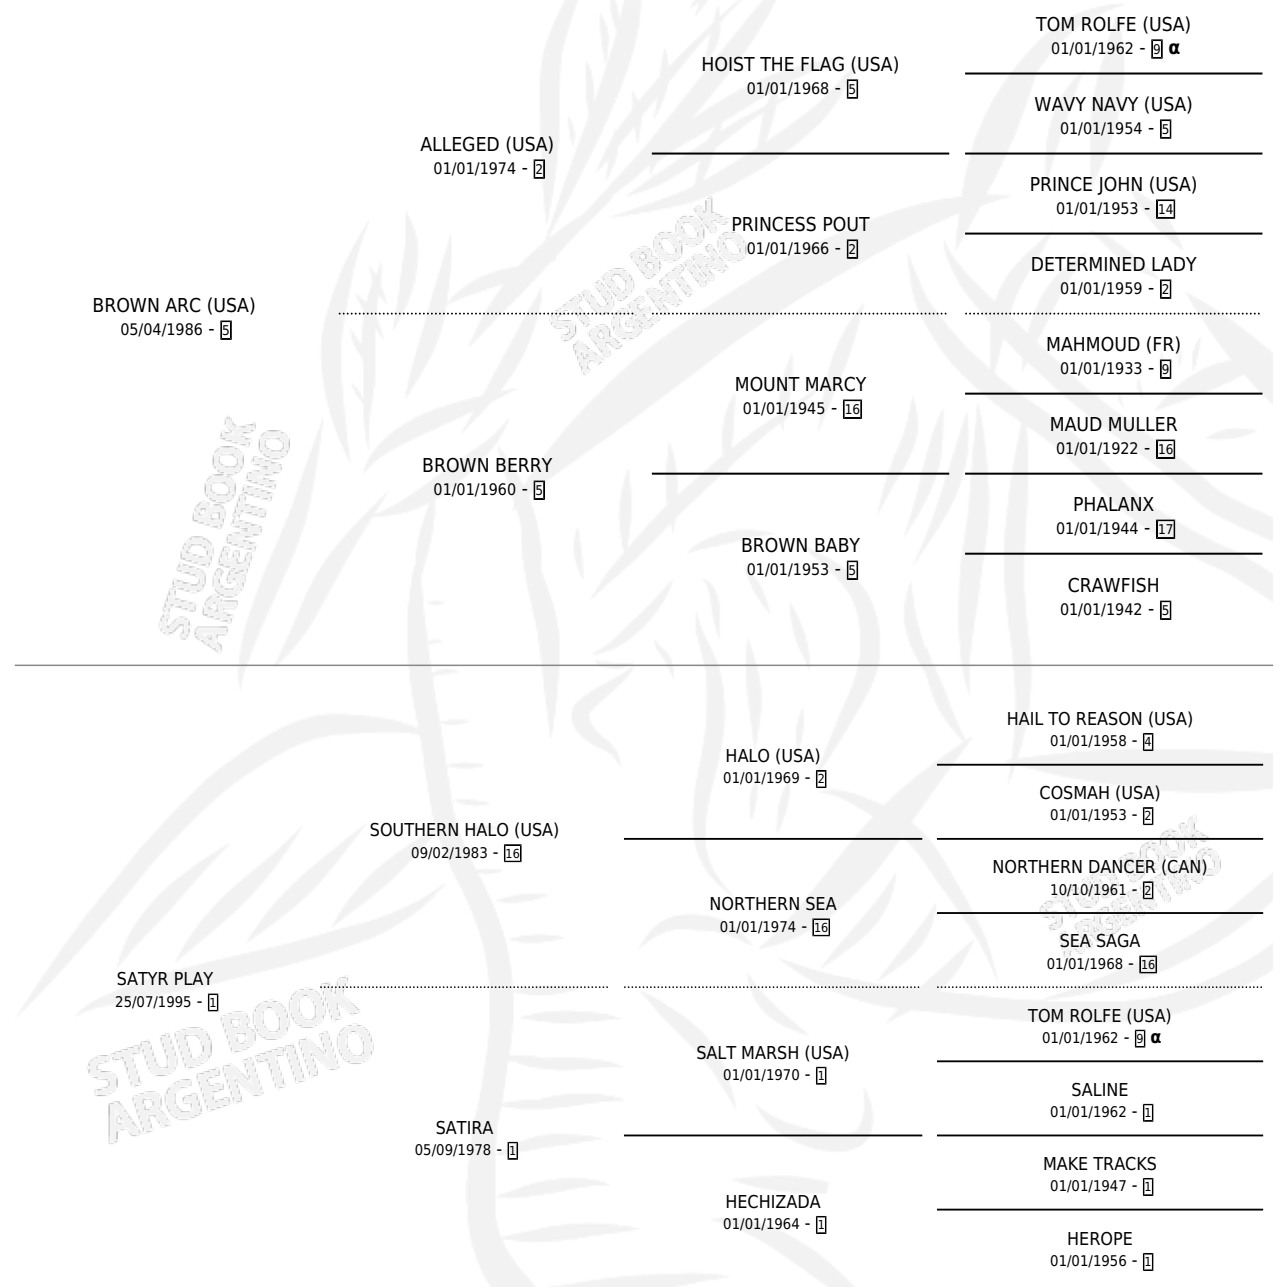

Lugar de nacimiento: Las Camelias
Criador: Las Camelias

~

HIJOS

	MACHOS	HEMBRAS
6 NACIERON	5	1
4 CORRIERON	4	0
2 GANARON	2	0
0 GANADORES CL	0 GANADORES GR	0 GANADORES G1

PEDIGREE

INBREEDING : α

CAMPAÑA

Solo carreras oficiales de Argentina