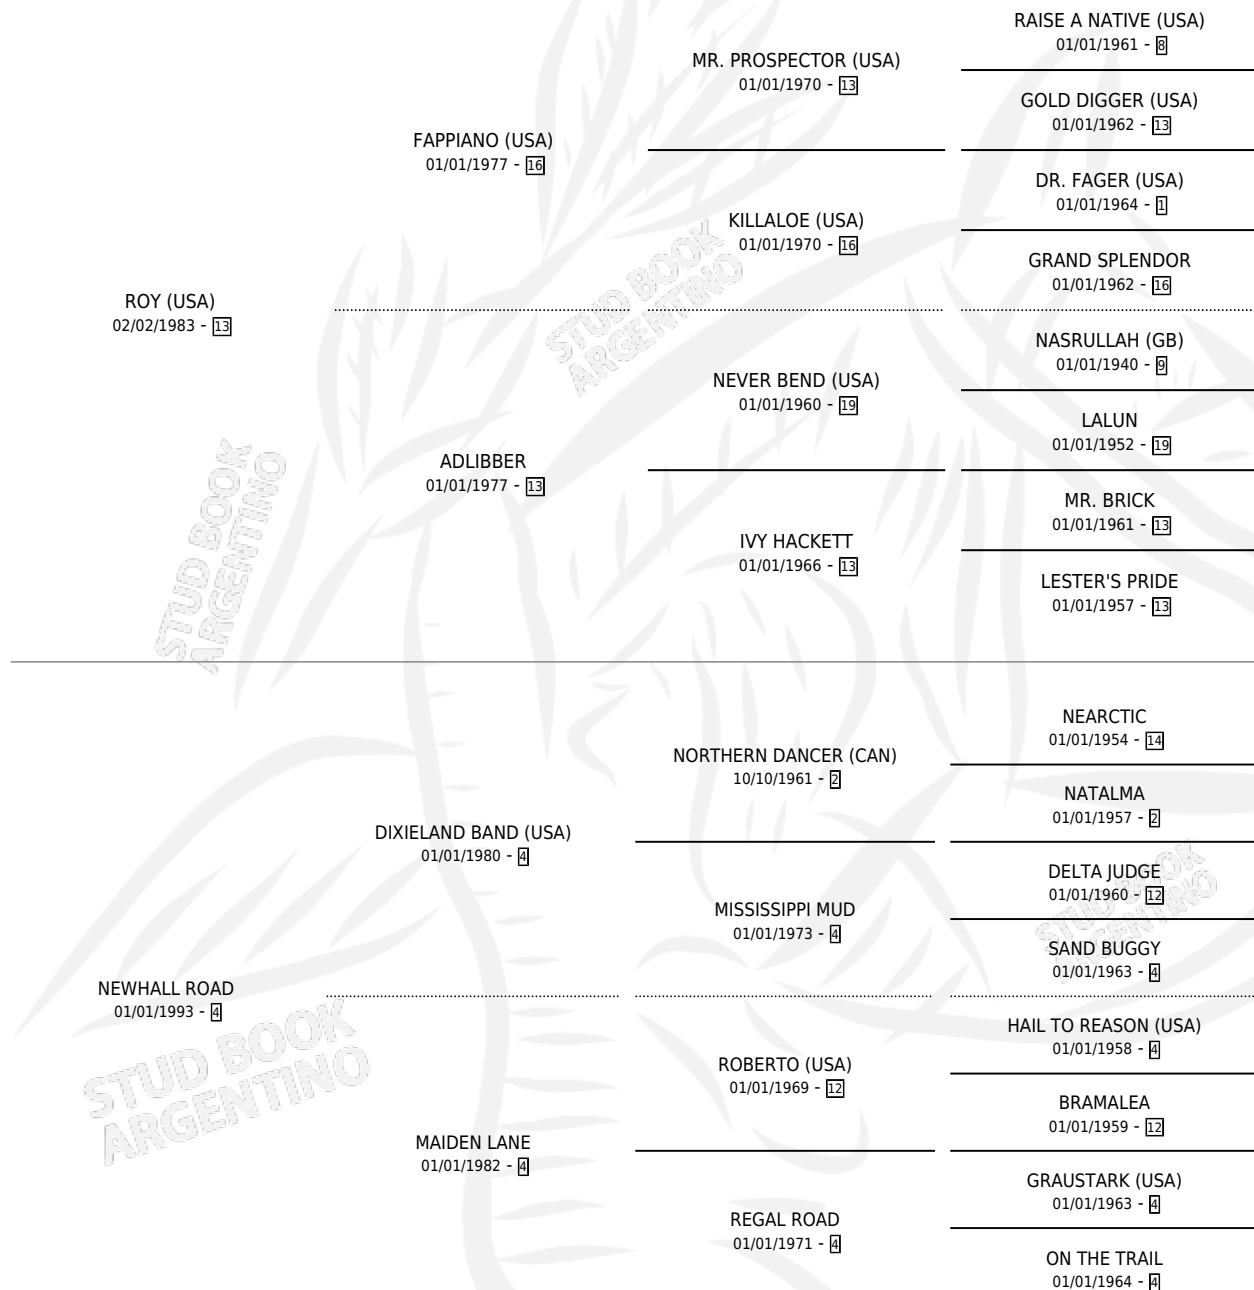

NEW REAL DEAL (USA)

por ROY (USA) y NEWHALL ROAD por DIXIELAND BAND (USA)

Estados Unidos · Hembra · Zaino · SP · 06/02/1998
Familia 4-r · Volumen web

ESTADO

TIPIFICACIÓN SANGUÍNEA	✓
TIPIFICACIÓN POR ADN	✓
PASAPORTE	X
IDENTIFICACIÓN POR MICROCHIP	X
REPRODUCTOR	✓

Lugar de nacimiento: Estados Unidos

Criador: Extranjero

~

HIJOS

	MACHOS	HEMBRAS
8 NACIERON	3	5
6 CORRIERON	3	3
3 GANARON	1	2

1	0	0
GANADORES CL	GANADORES GR	GANADORES G1

PEDIGREE