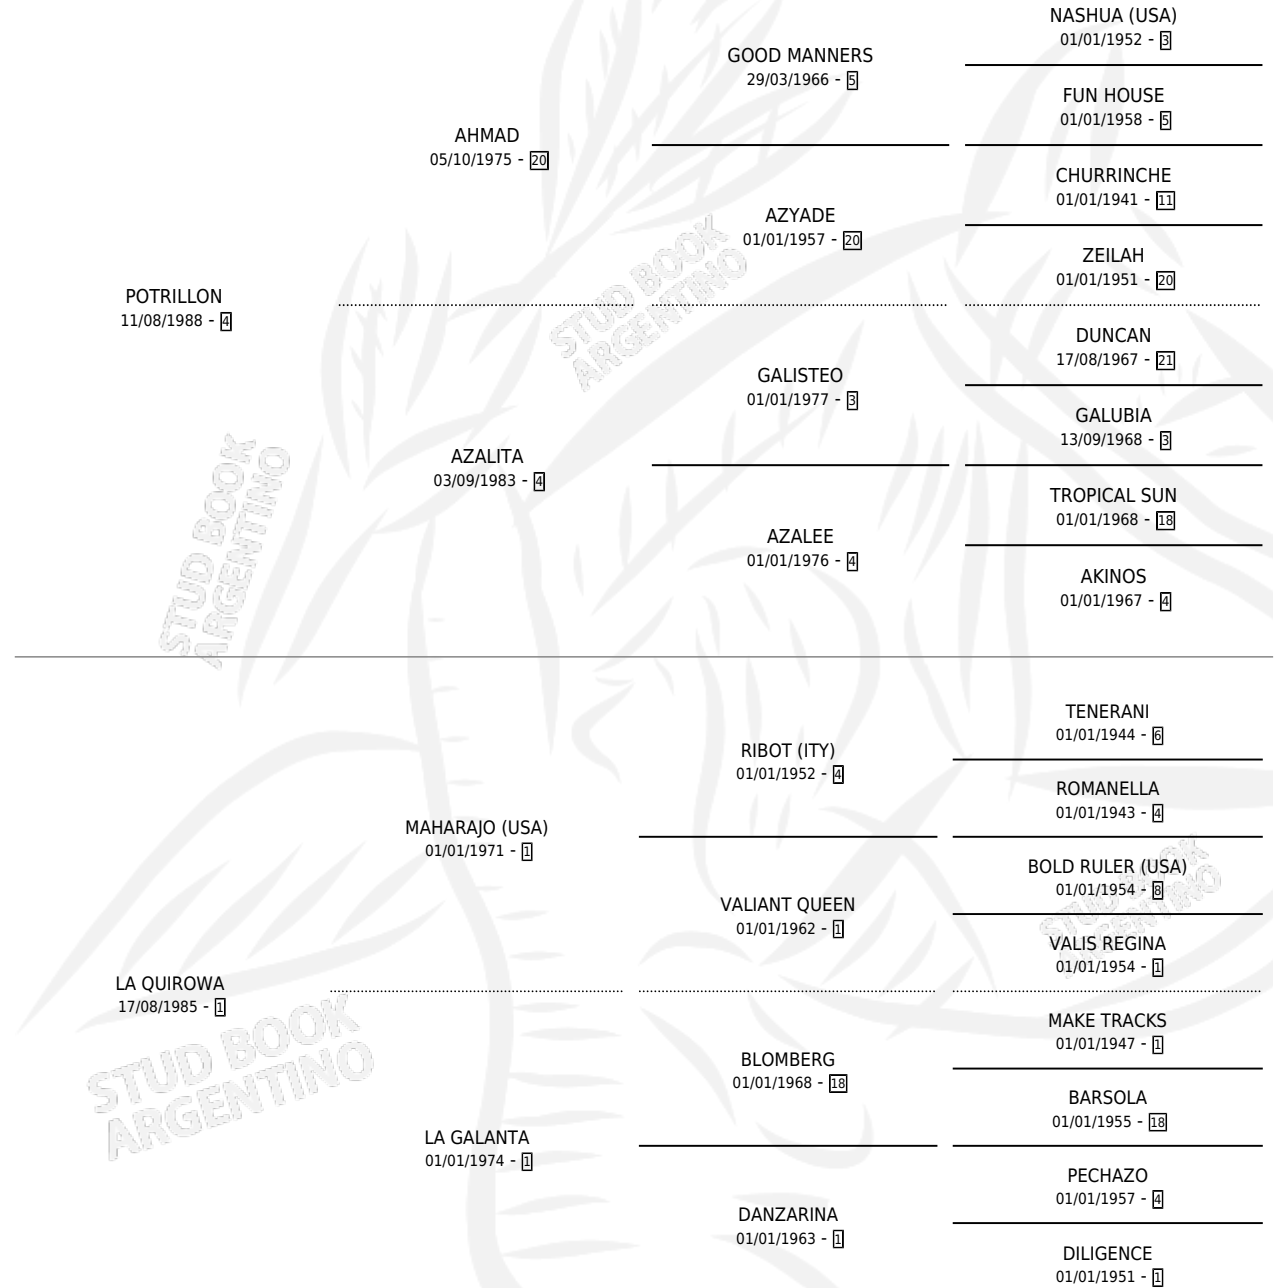

NOCTURNO

por **POTRILLON** y **LA QUIROWA** por **MAHARAJO (USA)**

Argentina · Macho · Tordillo · SP · 19/07/2000
Familia 1-o · Volumen 37

ESTADO

TIPIFICACIÓN SANGUÍNEA	✓
TIPIFICACIÓN POR ADN	X
PASAPORTE	X
IDENTIFICACIÓN POR MICROCHIP	X
REPRODUCTOR	X

Lugar de nacimiento: La Madrugada

Criador: Sin dato

PEDIGREE

CAMPAÑA

Solo carreras oficiales de Argentina

POR EDAD

EDAD	CC	1°	2°	3°	4°	5°	NP	CLC	CLG	CLCG1	CLGG1	IMPORTE	GANANCIA / CC
5 AÑOS	9	2	1	2	1	0	3	0	0	0	0	\$27,050	\$3,006
6 AÑOS	12	1	4	0	2	1	4	0	0	0	0	\$23,825	\$1,985
TOTALES	21	3	5	2	3	1	7	0	0	0	0	\$50,875	\$2,423
%		14.3%	23.8%	9.5%	14.3%	4.8%	33.3%	0.0%	0.0%	0.0%	0.0%		

Ganador de 3 carreras en Palermo - \$50,875, a los 5 y 6 años.

POR DISTANCIA

HIPODROMO	CC	1°	2°	3°	4°	5°	NP	CLC	CLG	CLCG1	CLGG1	IMPORTE
PALERMO	18	3	4	2	2	1	6	0	0	0	0	\$46,825
1800 MTS	4	0	2	0	0	0	2	0	0	0	0	\$4,550
1400 MTS	6	0	1	0	1	1	3	0	0	0	0	\$4,300
1600 MTS	8	3	1	2	1	0	1	0	0	0	0	\$37,975
SAN ISIDRO	3	0	1	0	1	0	1	0	0	0	0	\$4,050
1800 MTS	1	0	0	0	1	0	0	0	0	0	0	\$900
1600 MTS	1	0	1	0	0	0	0	0	0	0	0	\$3,150
1400 MTS	1	0	0	0	0	0	1	0	0	0	0	\$0