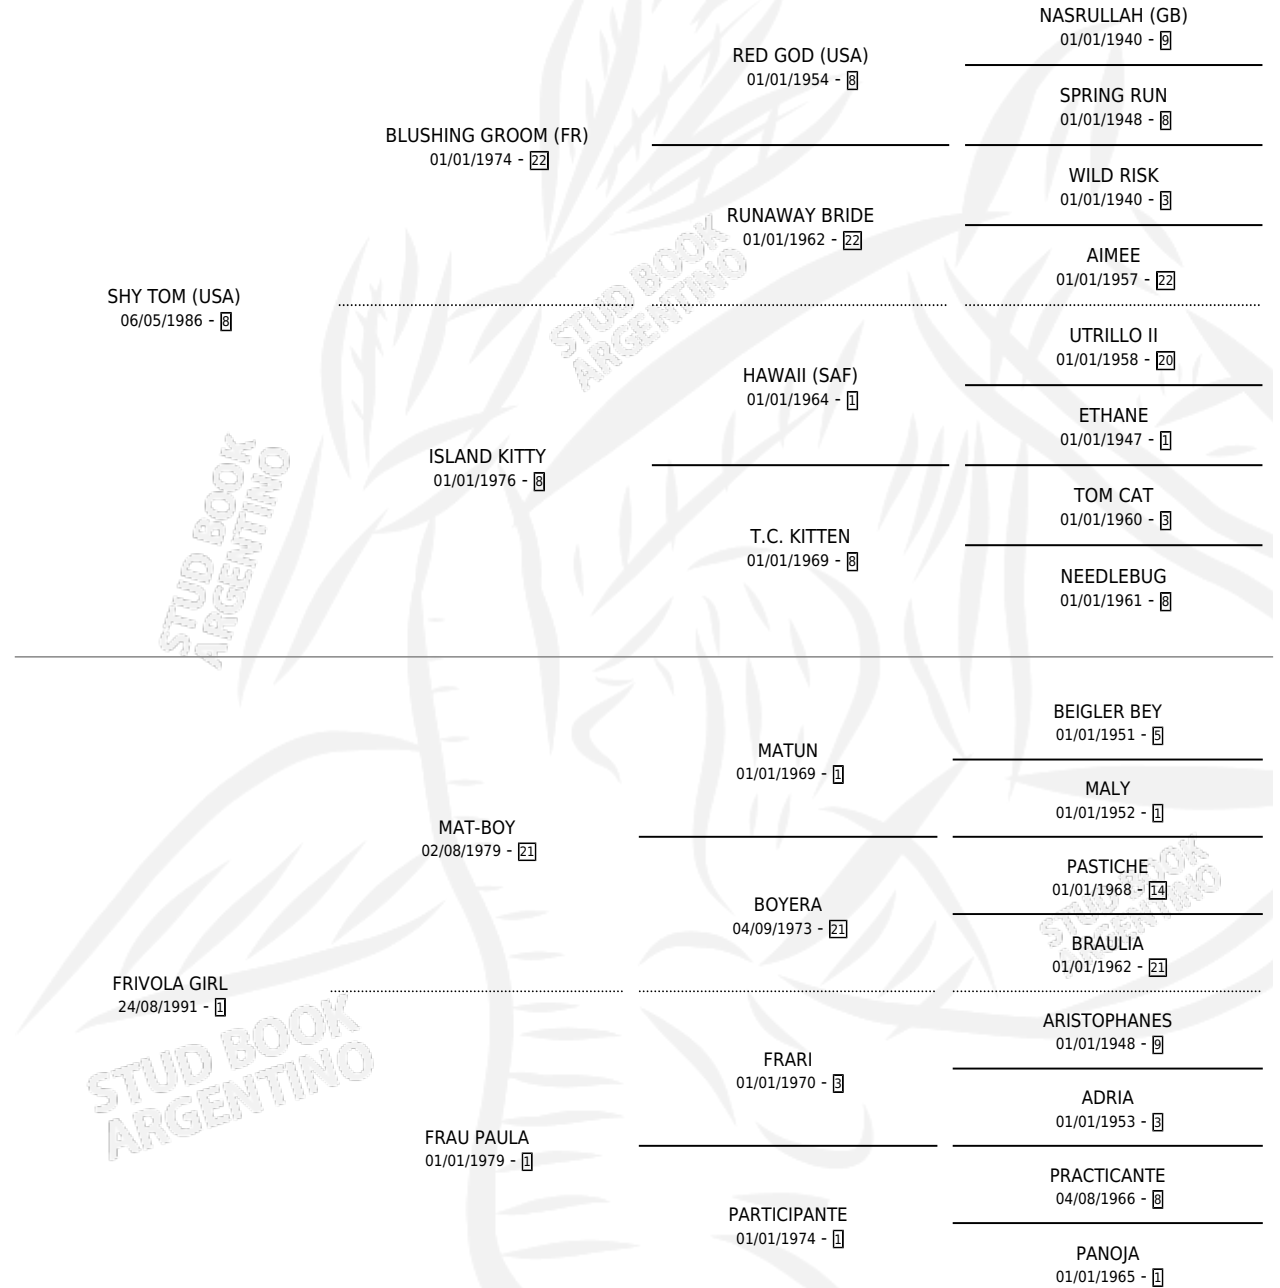

SHY FRISKY

por SHY TOM (USA) y FRIVOLA GIRL por MAT-BOY

Argentina · Hembra · Alazan · SP · 08/07/2000
Familia 1-e · Volumen 37

ESTADO

TIPIFICACIÓN SANGUÍNEA	✓
TIPIFICACIÓN POR ADN	✓
PASAPORTE	X
IDENTIFICACIÓN POR MICROCHIP	X
REPRODUCTOR	✓

Lugar de nacimiento: La Biznaga

Criador: La Biznaga

~

HIJOS

	MACHOS	HEMBRAS
2 NACIERON	1	1
SIN ACTUACIONES		

PEDIGREE