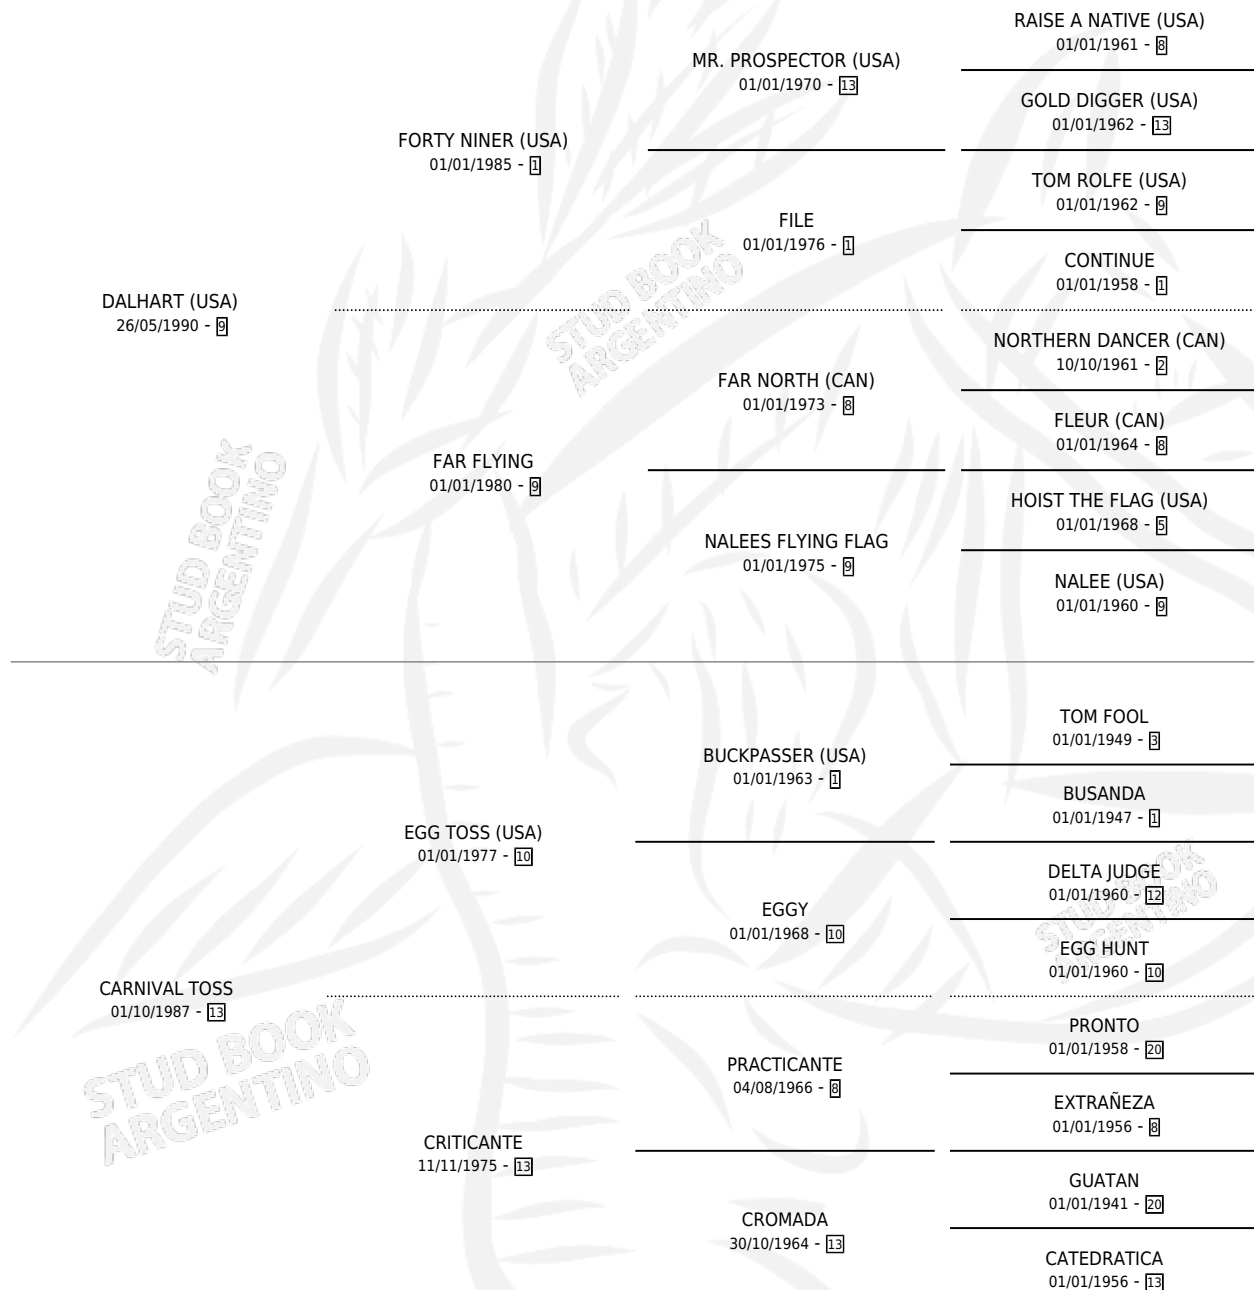

CALDAS

por **DALHART (USA)** y **CARNIVAL TOSS** por **EGG TOSS (USA)**

Argentina · Hembra · Zaino · SP · 17/07/2000
Familia 13-e · Volumen 37

ESTADO

TIPIFICACIÓN SANGUÍNEA	✓
TIPIFICACIÓN POR ADN	✓
PASAPORTE	X
IDENTIFICACIÓN POR MICROCHIP	X
REPRODUCTOR	✓

Lugar de nacimiento: La Biznaga
Criador: La Biznaga

~

HIJOS

	MACHOS	HEMBRAS
7 NACIERON	4	3
4 CORRIERON	2	2
3 GANARON	1	2
0 GANADORES CL	0 GANADORES GR	0 GANADORES G1

PEDIGREE

CAMPAÑA

Solo carreras oficiales de Argentina