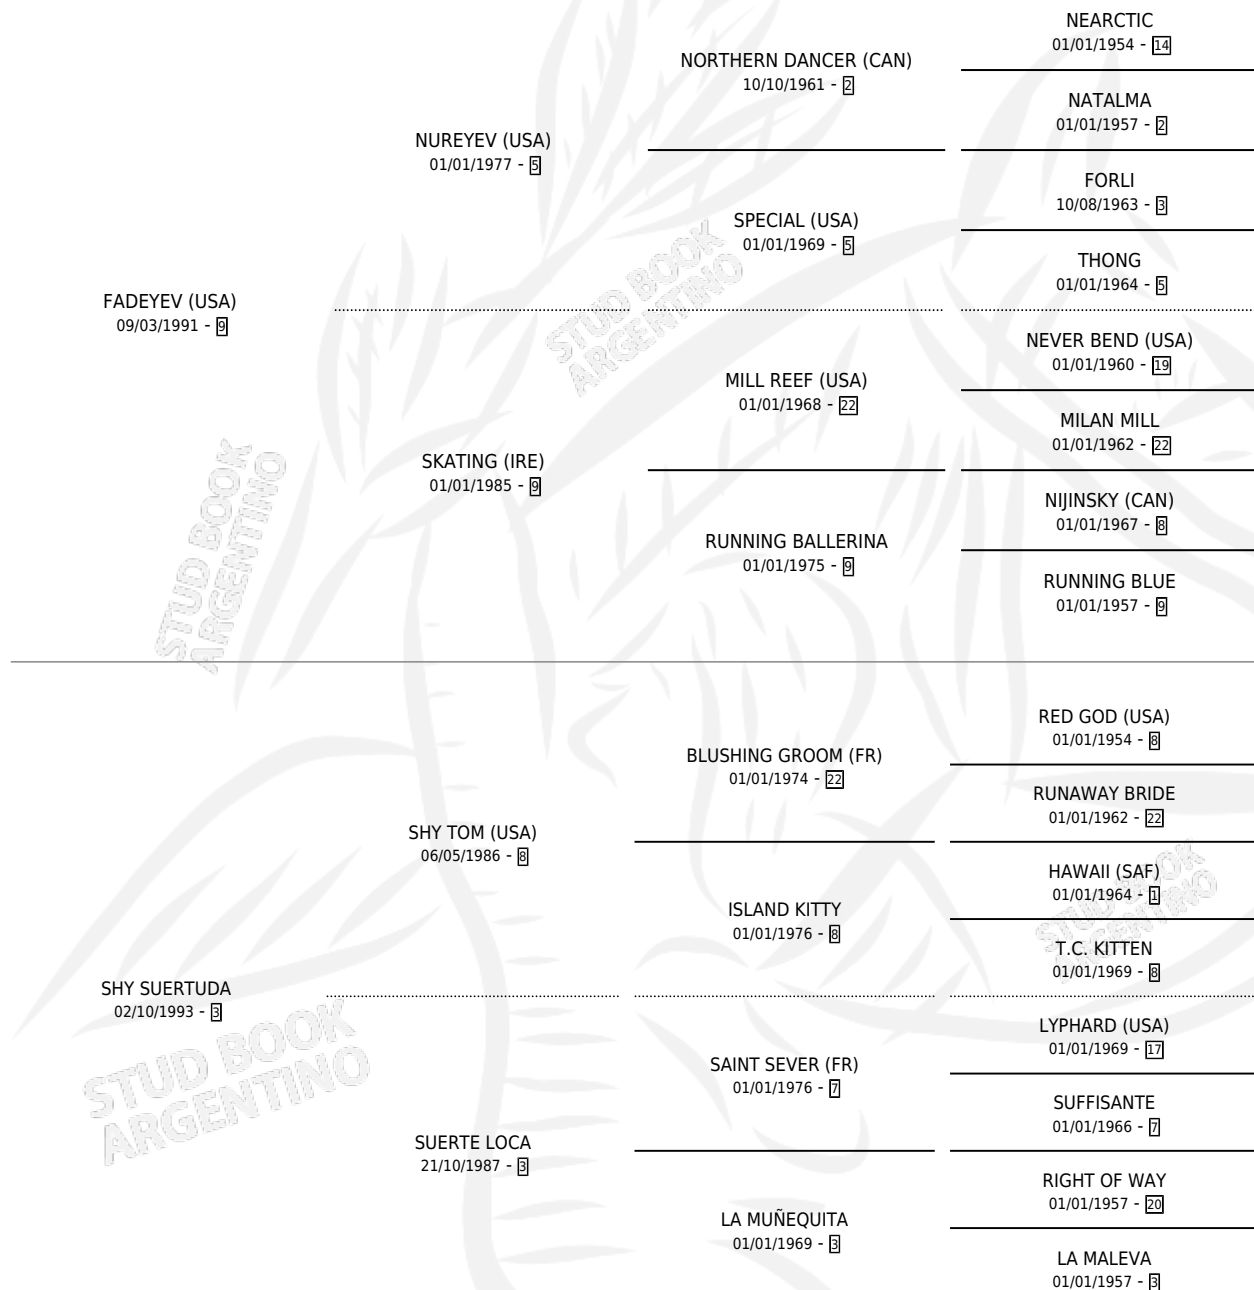

# FADE SUERTE

por FADEYEV (USA) y SHY SUERTUDA por SHY TOM (USA)

Argentina · Hembra · Alazan · SP · 13/07/2000  
Familia 3-h · Volumen 37

## ESTADO

TIPIFICACIÓN SANGUÍNEA	✓
TIPIFICACIÓN POR ADN	X
PASAPORTE	X
IDENTIFICACIÓN POR MICROCHIP	X
REPRODUCTOR	X

**Lugar de nacimiento:** La Biznaga  
**Criador:** La Biznaga

## EXPORTACIÓN / IMPORTACIÓN

FECHA	MOVIMIENTO	PAÍS
08/04/2002	EXPORTADO	URUGUAY