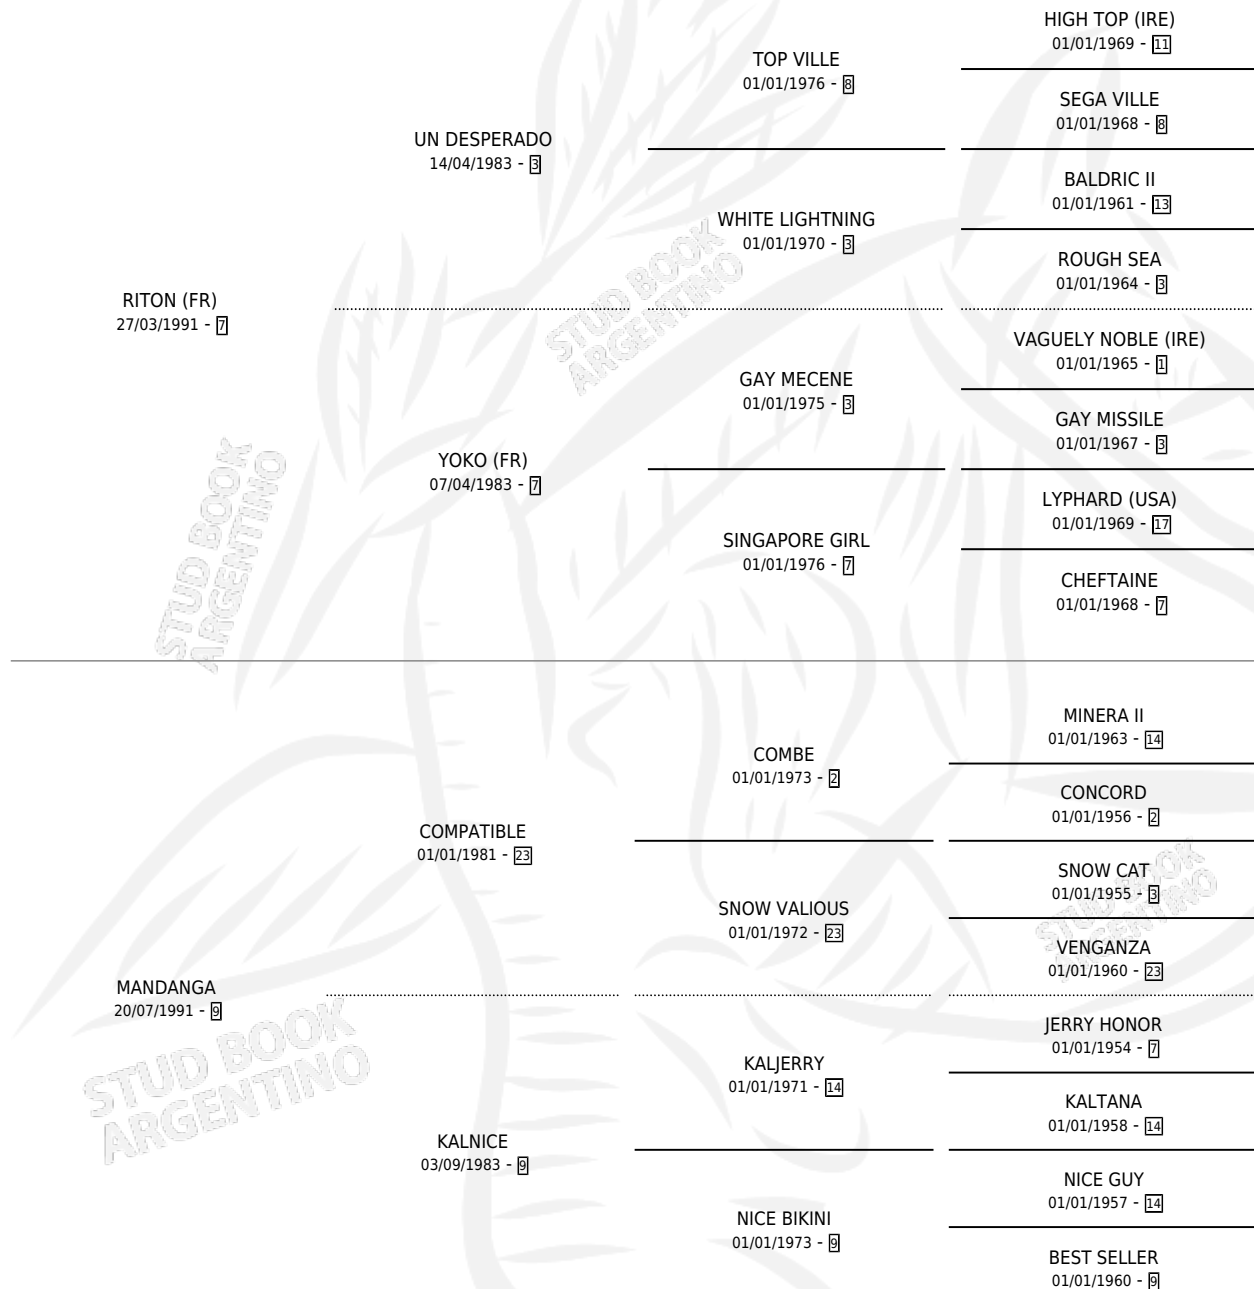

Lugar de nacimiento: El Alfalfar

Criador: El Alfalfar

~

HIJOS

	MACHOS	HEMBRAS
3 NACIERON	1	2
SIN ACTUACIONES		

PEDIGREE

CAMPAÑA

Solo carreras oficiales de Argentina