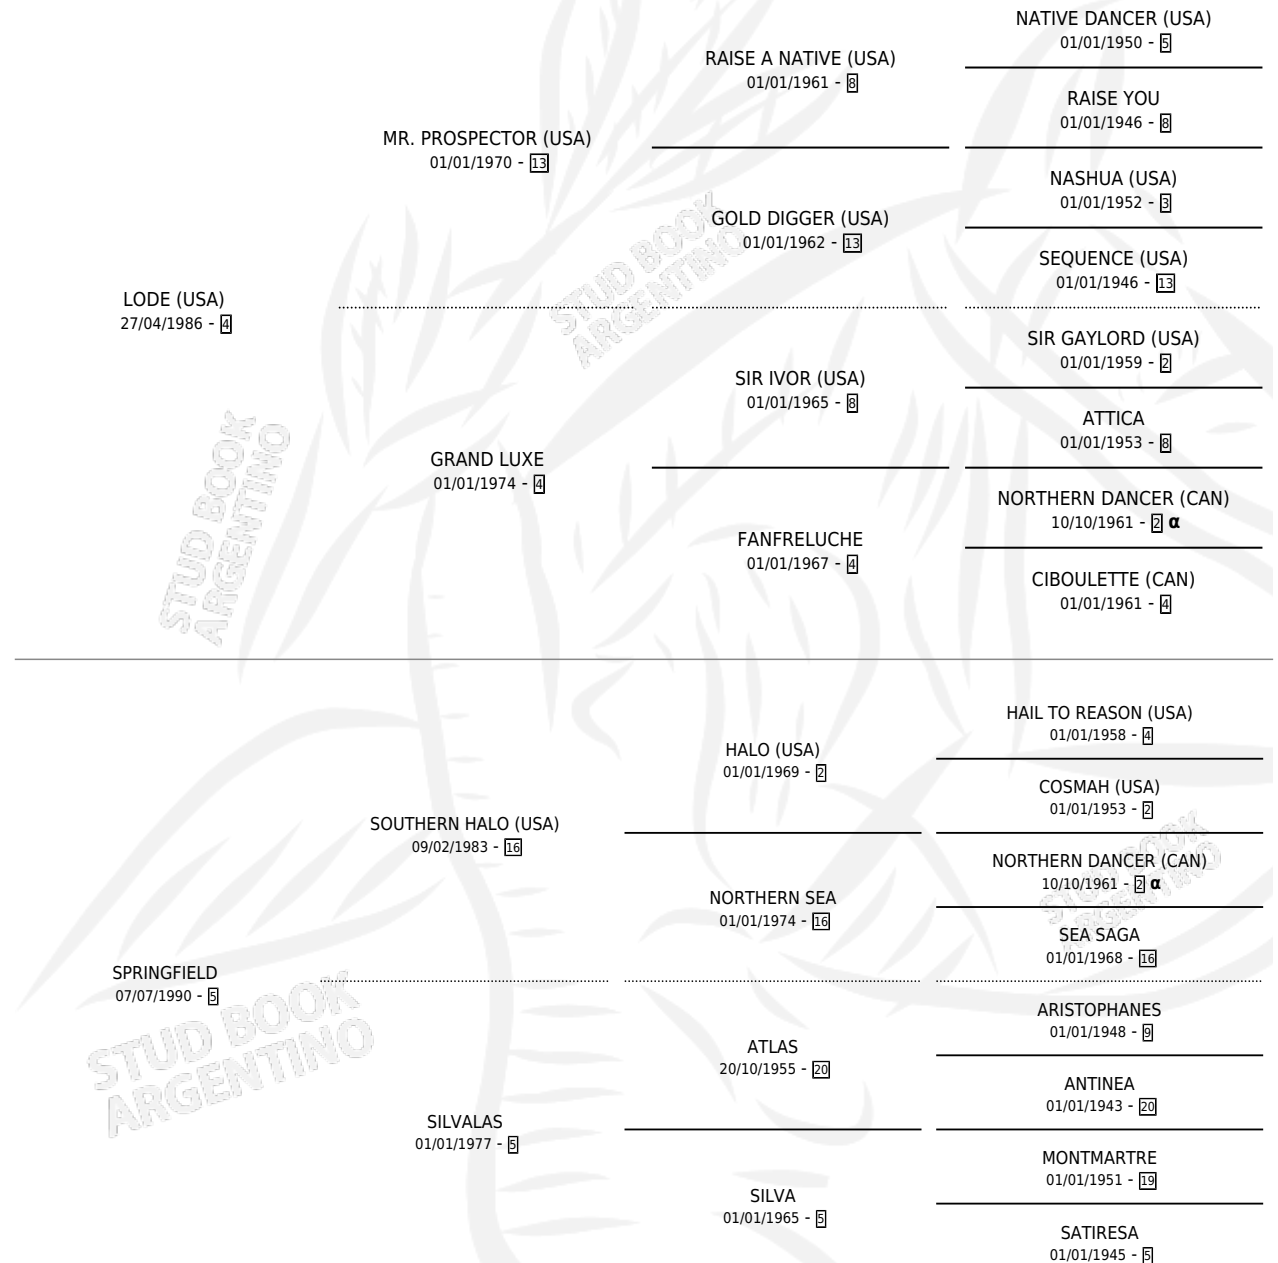

MAL HABLADO

por **LODE (USA)** y **SPRINGFIELD** por **SOUTHERN HALO (USA)**

Argentina · Macho · Alazan Tostado · SP · 30/07/2000
Familia 5-j · Volumen 37

ESTADO

TIPIFICACIÓN SANGUÍNEA	✓
TIPIFICACIÓN POR ADN	X
PASAPORTE	X
IDENTIFICACIÓN POR MICROCHIP	X
REPRODUCTOR	X

Lugar de nacimiento: Santa Victoria
Criador: Santa Victoria

PEDIGREE

INBREEDING : α

CAMPAÑA

Solo carreras oficiales de Argentina

POR EDAD

EDAD	CC	1°	2°	3°	4°	5°	NP	CLC	CLG	CLCG1	CLGG1	IMPORTE	GANANCIA / CC
3 AÑOS	1	0	0	0	0	0	1	0	0	0	0	\$0	\$0
4 AÑOS	1	0	0	0	0	0	1	0	0	0	0	\$0	\$0
5 AÑOS	1	0	0	0	0	0	1	0	0	0	0	\$0	\$0
TOTALES	3	0	0	0	0	0	3	0	0	0	0	\$0	\$0
%		0.0%	0.0%	0.0%	0.0%	0.0%	100%	0.0%	0.0%	0.0%	0.0%		