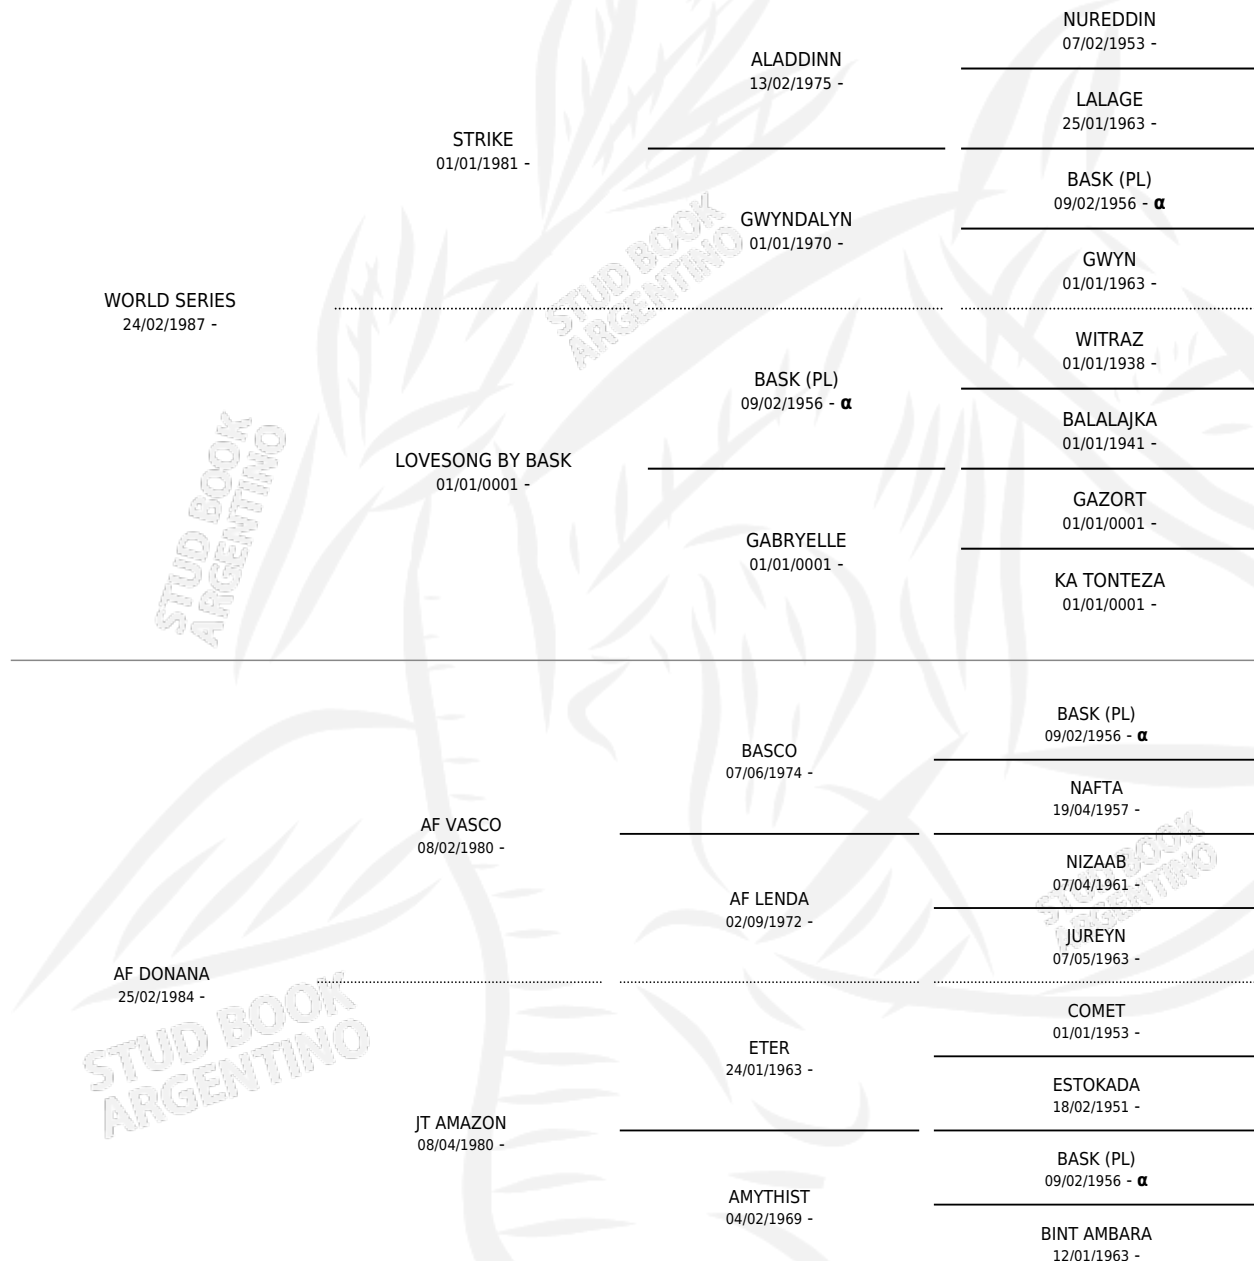

DARLING WORLD (BR)

por WORLD SERIES y AF DONANA por AF VASCO

PEDIGREE

Brasil · Hembra · Tordillo · AP · 08/01/1994
Familia · Volumen web

ESTADO

TIPIFICACIÓN SANGUÍNEA	✓
TIPIFICACIÓN POR ADN	✓
PASAPORTE	X
IDENTIFICACIÓN POR MICROCHIP	X
REPRODUCTOR	✓

Lugar de nacimiento: Brasil

Criador: Extranjero

~

HIJOS

	MACHOS	HEMBRAS
4 NACIERON	1	3
SIN ACTUACIONES		

INBREEDING : α

EXPORTACIÓN / IMPORTACIÓN

FECHA	MOVIMIENTO	PAÍS
14/09/2006	EXPORTADO	COLOMBIA

~

SERVICIOS

Servicios **6** / Nacimientos **4** / Efectividad **66.67%**

PADRILLO	PRODUCTO	CRIADOR	1ER SERVICIO	ÚLTIMO SERVICIO
FALCON BHF	∅		12/11/2005	12/11/2005
AB MAGNUM (US)	LAN MAGIKA (H T, 18/09/2005)	CUATRO ESTRELLAS	09/10/2004	09/10/2004
MW ATTITUDE (US)	HCE ATTRACTING (H T, 19/09/2003)	CUATRO ESTRELLAS	09/10/2002	09/10/2002
AB MAGNUM (US)	RP MAGDALINA (H T, 10/09/2002)	CUATRO ESTRELLAS	30/09/2001	30/09/2001
AB MAGNUM (US)	∅		27/03/2001	27/03/2001
LARK RMC	RP LARKING (M T, 21/02/2001) •MURIÓ EL 30/10/2006•	ESTANCIA RIO PARANA AGSA	25/03/2000	25/03/2000