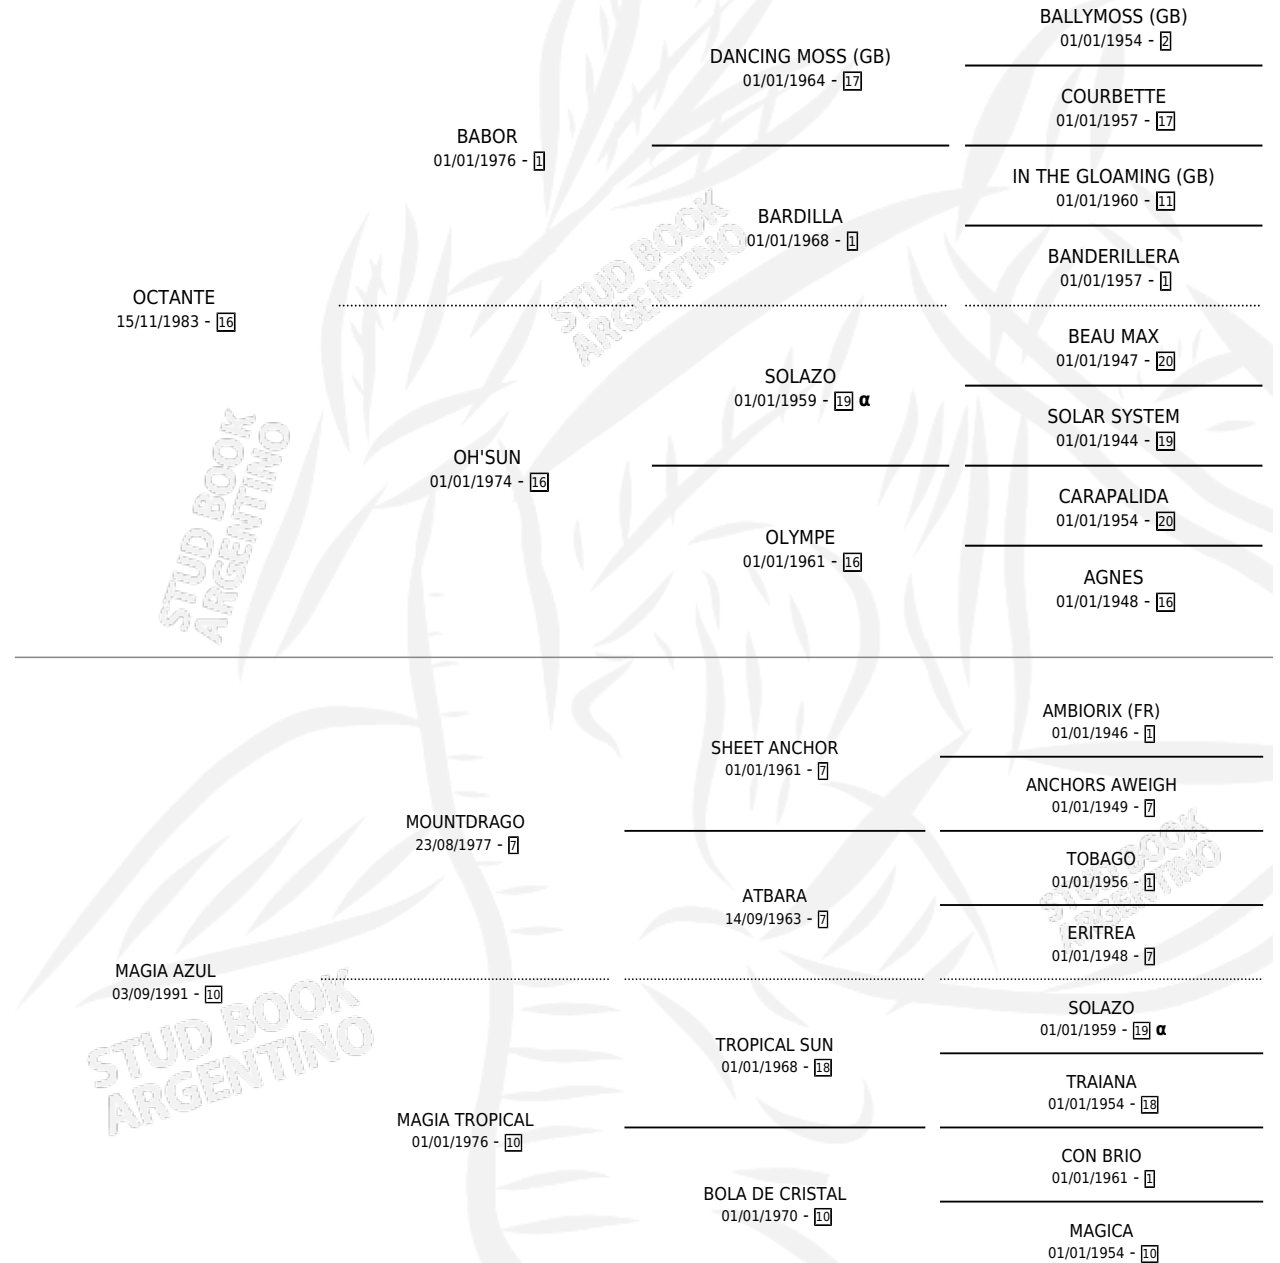

LA LUZ AZUL

por OCTANTE y MAGIA AZUL por MOUNTDRAGO

Argentina · Hembra · Alazan · SP · 19/07/2000
Familia 10-d · Volumen 37

ESTADO

TIPIFICACIÓN SANGUÍNEA	X
TIPIFICACIÓN POR ADN	X
PASAPORTE	X
IDENTIFICACIÓN POR MICROCHIP	X
REPRODUCTOR	X

Lugar de nacimiento: El Paraiso

Criador: El Paraiso

PEDIGREE

INBREEDING : α

LA LUZ AZUL

Datos oficiales del Stud Book Argentino

Documento generado el 10/05/2026

studbook.org.ar