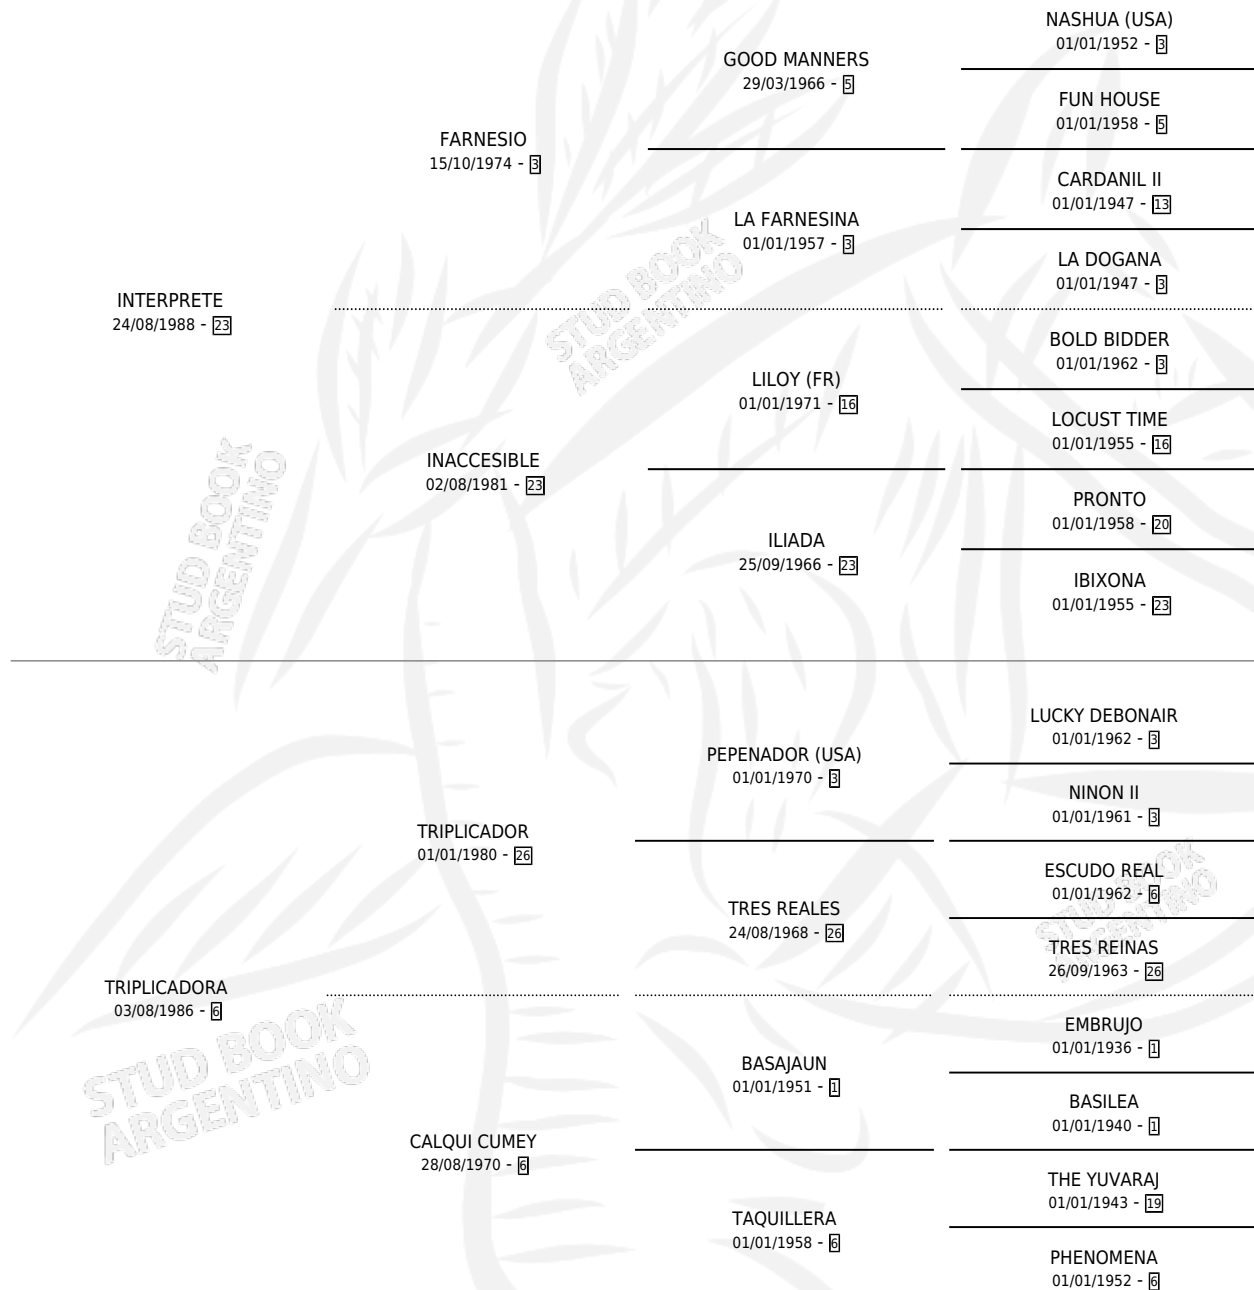

Lugar de nacimiento: El Paraiso

Criador: El Paraiso

~

HIJOS

	MACHOS	HEMBRAS
10 NACIERON	6	4
7 CORRIERON	4	3
1 GANARON	0	1
0 GANADORES CL	0 GANADORES GR	0 GANADORES G1

PEDIGREE

CAMPAÑA

Solo carreras oficiales de Argentina