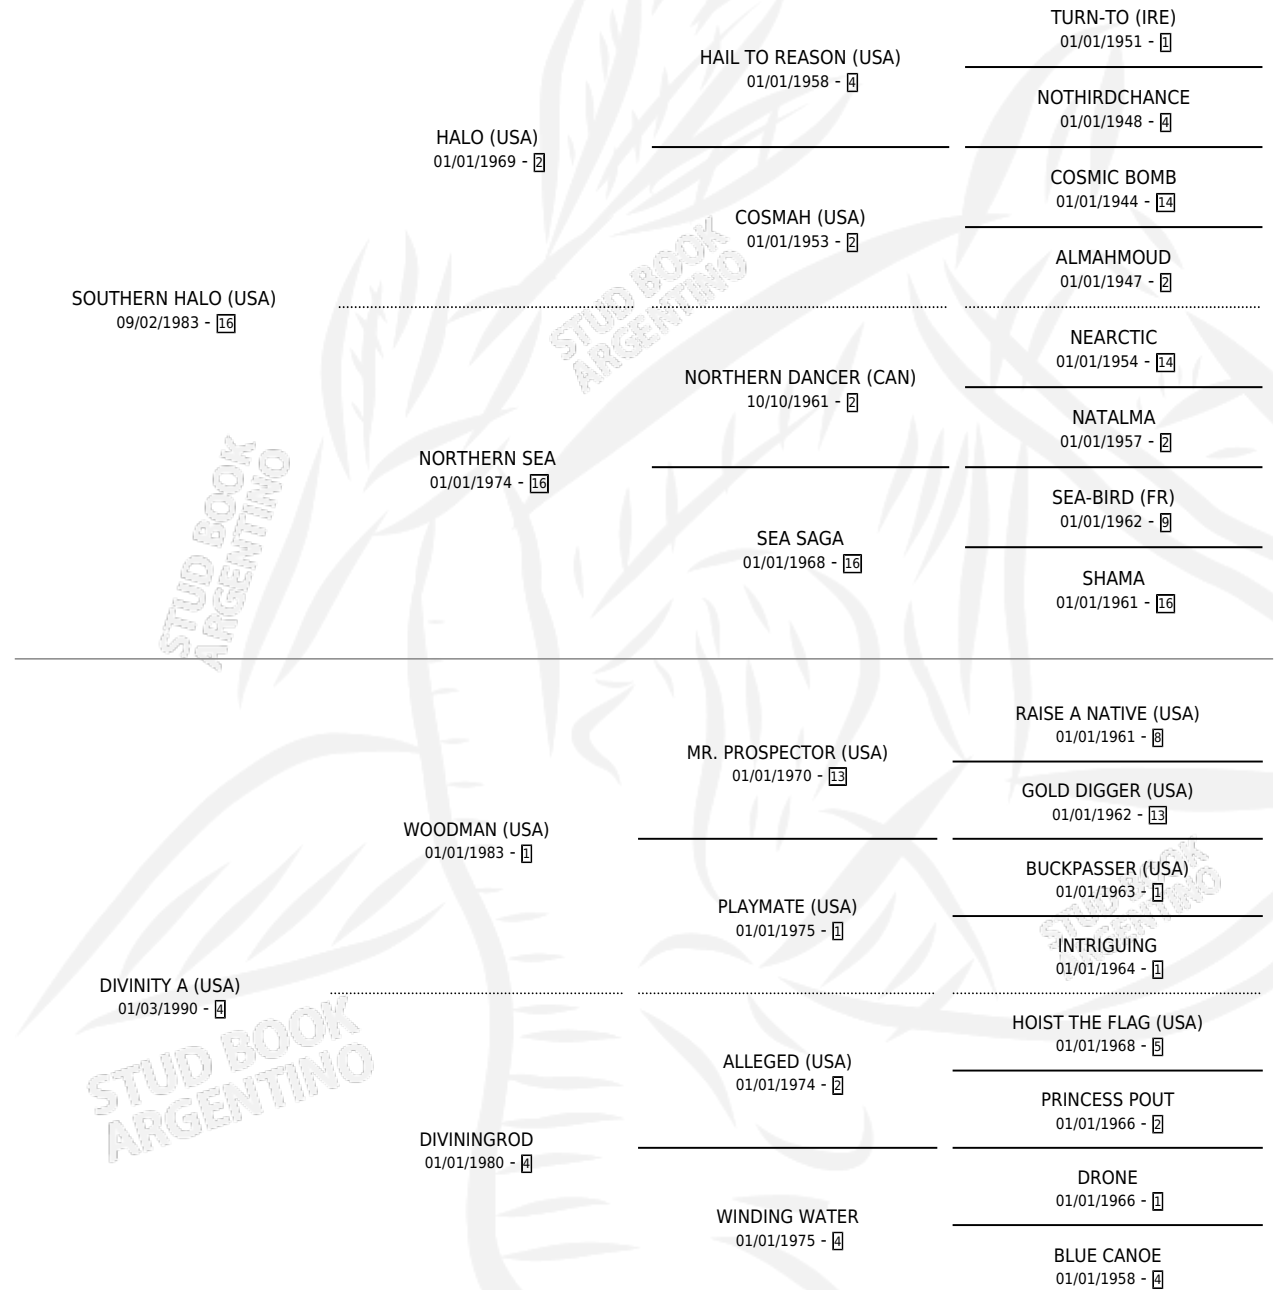

# DIVINE HALO

por SOUTHERN HALO (USA) y DIVINITY A (USA) por  
WOODMAN (USA)

Argentina · Macho · Alazan · SP · 24/07/2000  
Familia 4-m · Volumen 37

## ESTADO

TIPIFICACIÓN SANGUÍNEA	✓
TIPIFICACIÓN POR ADN	X
PASAPORTE	X
IDENTIFICACIÓN POR MICROCHIP	X
REPRODUCTOR	X

**Lugar de nacimiento:** De La Pomme

**Criador:** De La Pomme

## PEDIGREE

**EXPORTACIÓN / IMPORTACIÓN**

FECHA	MOVIMIENTO	PAÍS
16/12/2004	EXPORTADO	URUGUAY

~

**CAMPAÑA**

Solo carreras oficiales de Argentina