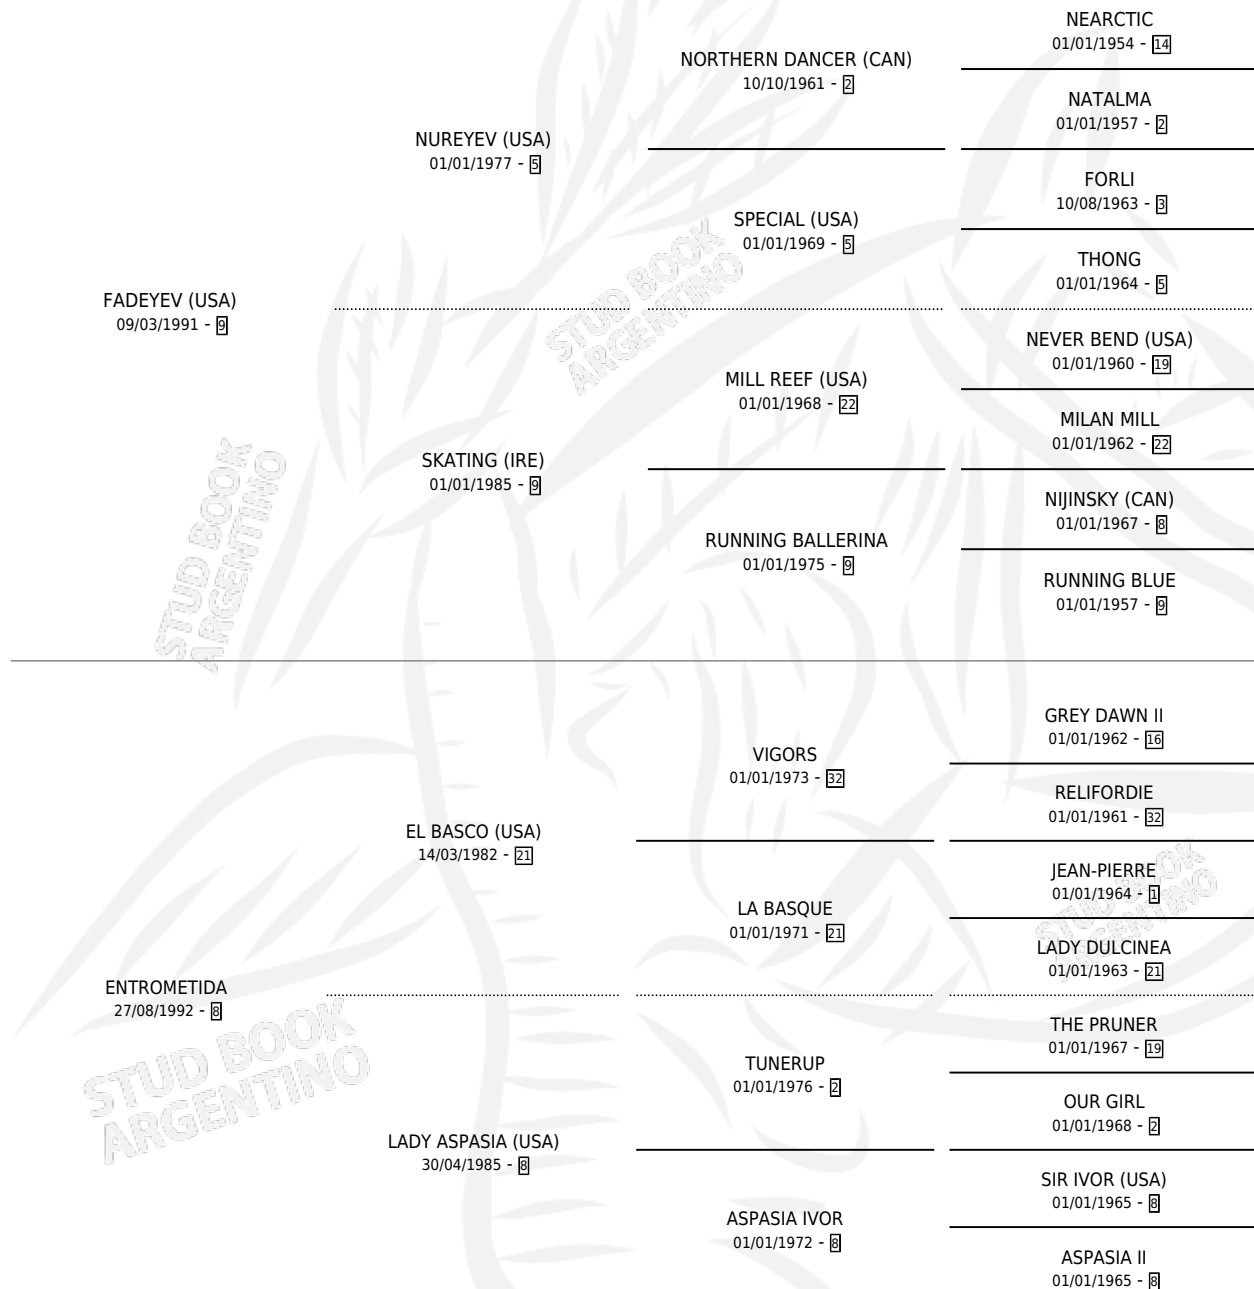

# LA ENTROMETIDA

por FADEYEV (USA) y ENTROMETIDA por EL BASCO (USA)

Argentina · Hembra · Alazan · SP · 23/07/2000  
Familia 8-j · Volumen 37

## ESTADO

TIPIFICACIÓN SANGUÍNEA	✓
TIPIFICACIÓN POR ADN	✓
PASAPORTE	X
IDENTIFICACIÓN POR MICROCHIP	X
REPRODUCTOR	✓

**Lugar de nacimiento:** De La Pomme  
**Criador:** De La Pomme

~

## PEDIGREE

**EXPORTACIÓN / IMPORTACIÓN**

FECHA	MOVIMIENTO	PAÍS
17/12/2010	EXPORTADO	URUGUAY

~

**CAMPAÑA**

Solo carreras oficiales de Argentina