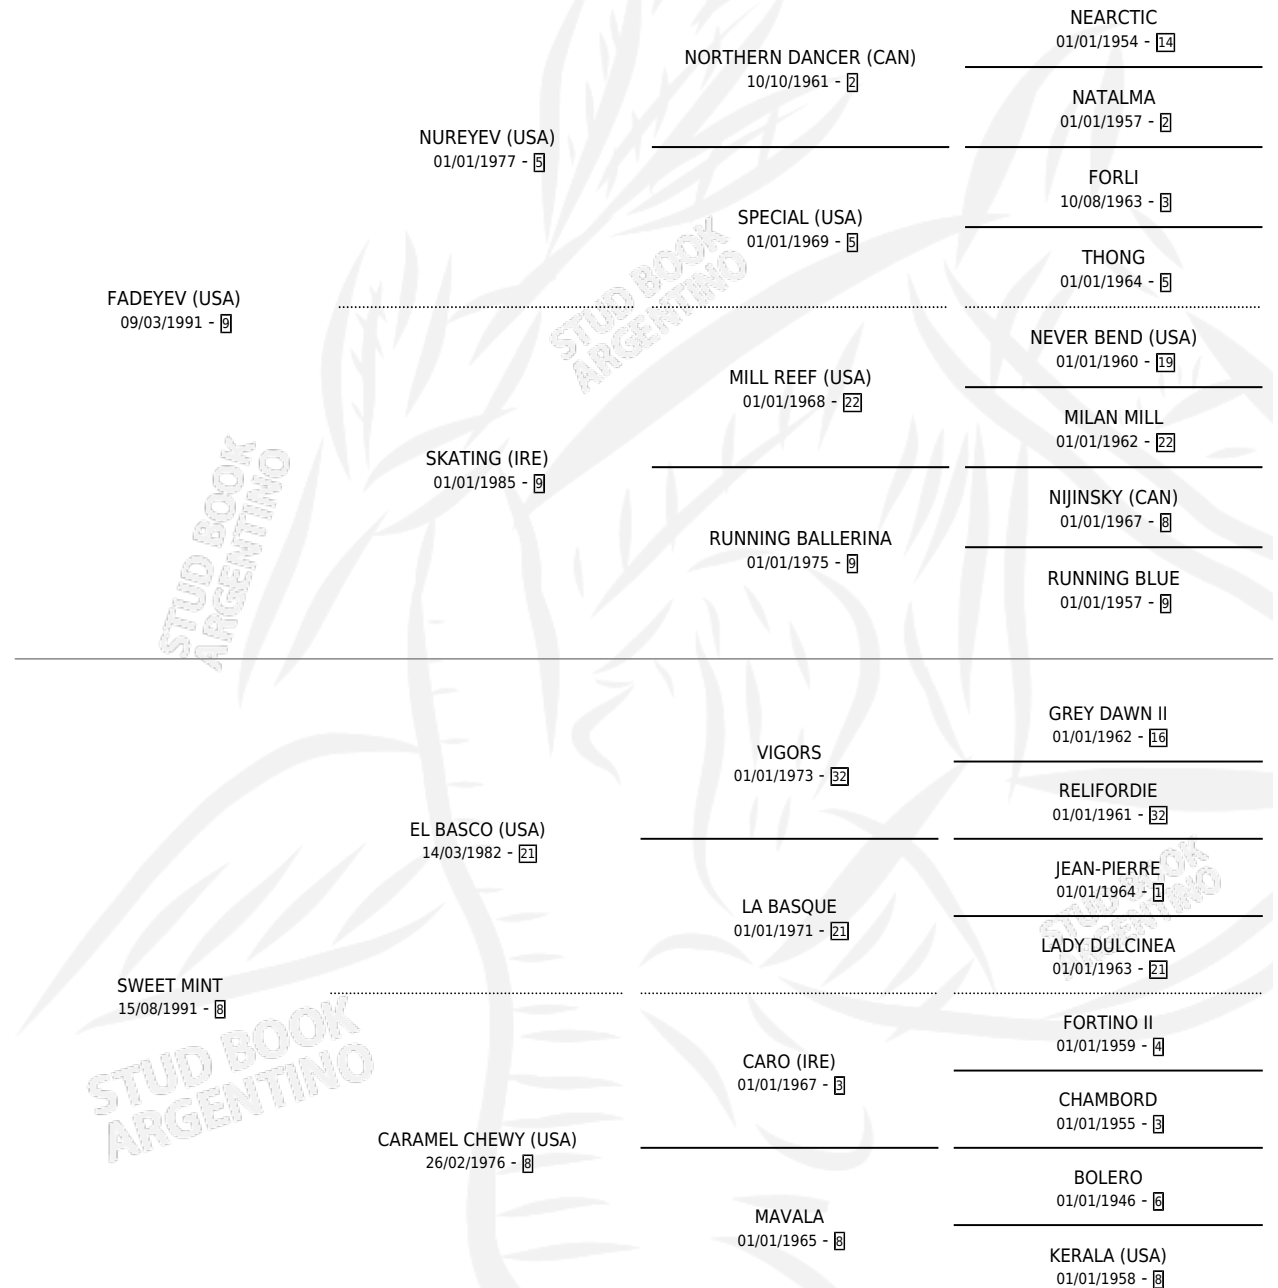

SWEET PEPPER

por FADEYEV (USA) y SWEET MINT por EL BASCO (USA)

Argentina · Hembra · Zaino · SP · 22/07/2000
Familia 8-h · Volumen 37

ESTADO

TIPIFICACIÓN SANGUÍNEA	✓
TIPIFICACIÓN POR ADN	X
PASAPORTE	X
IDENTIFICACIÓN POR MICROCHIP	X
REPRODUCTOR	X

Lugar de nacimiento: De La Pomme

Criador: De La Pomme

PEDIGREE

EXPORTACIÓN / IMPORTACIÓN

FECHA	MOVIMIENTO	PAÍS
31/10/2002	EXPORTADO	PANAMA

SWEET PEPPER

Datos oficiales del Stud Book Argentino

Documento generado el 01/05/2026