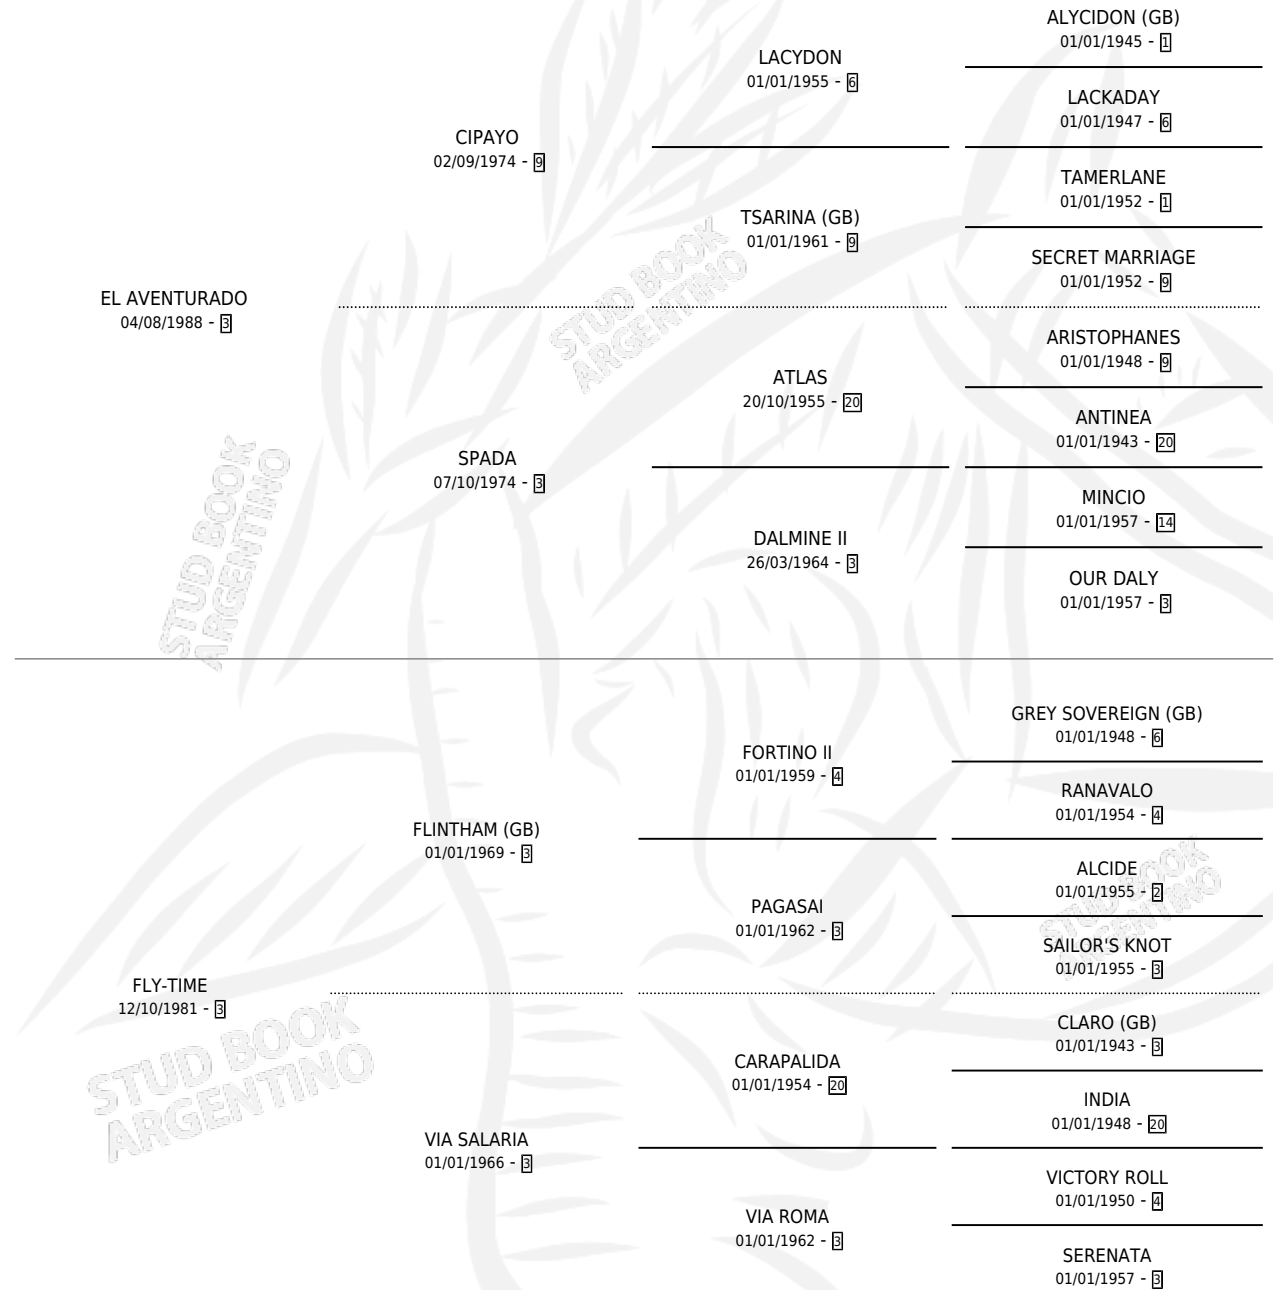

IN PARTENZA

por **EL AVENTURADO** y **FLY-TIME** por **FLINTHAM (GB)**

Argentina · Macho · Alazan · SP · 01/07/2000
Familia 3-m · Volumen 37

ESTADO

TIPIFICACIÓN SANGUÍNEA	✓
TIPIFICACIÓN POR ADN	X
PASAPORTE	X
IDENTIFICACIÓN POR MICROCHIP	X
REPRODUCTOR	X

Lugar de nacimiento: Vadarkblar

Criador: Vadarkblar

PEDIGREE

IN PARTENZA

Datos oficiales del Stud Book Argentino

Documento generado el 12/05/2026

studbook.org.ar