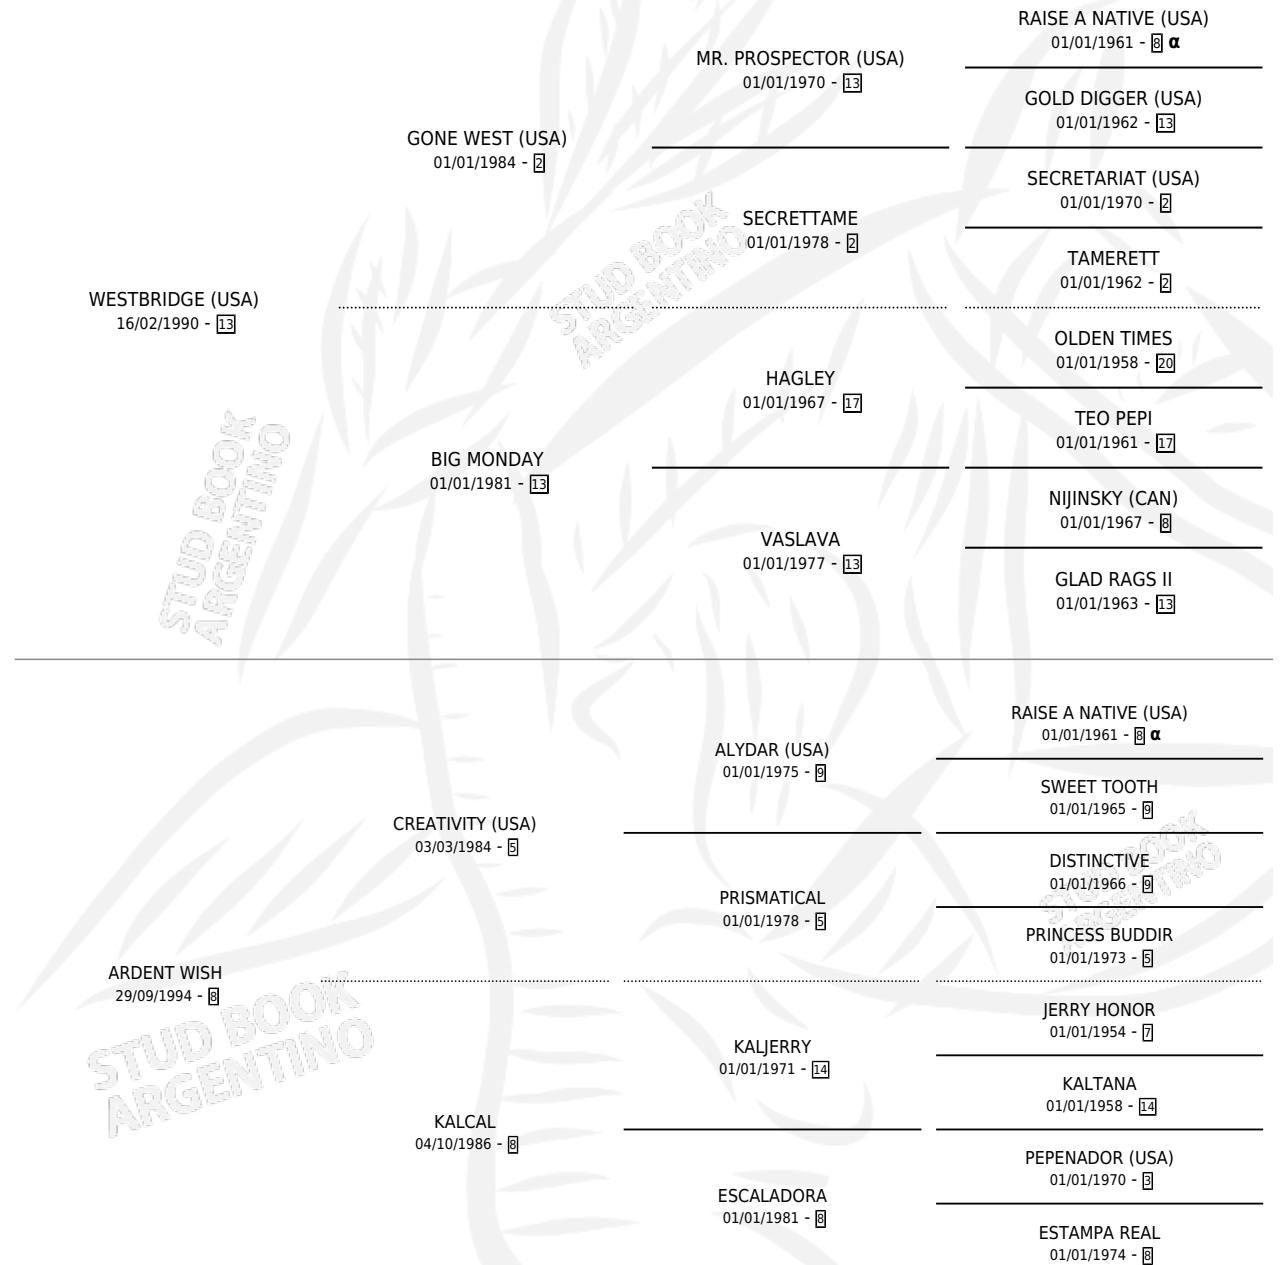

HOT BRIDGE

por WESTBRIDGE (USA) y ARDENT WISH por CREATIVITY (USA)

Argentina · Macho · Alazan · SP · 31/07/2000
Familia 8-j · Volumen 37

ESTADO

TIPIFICACIÓN SANGUÍNEA	✓
TIPIFICACIÓN POR ADN	X
PASAPORTE	X
IDENTIFICACIÓN POR MICROCHIP	X
REPRODUCTOR	X

Lugar de nacimiento: Las Telas
Criador: Sin dato

PEDIGREE

INBREEDING : α

EXPORTACIÓN / IMPORTACIÓN

FECHA	MOVIMIENTO	PAÍS
03/12/2004	EXPORTADO	URUGUAY

HOT BRIDGE

Datos oficiales del Stud Book Argentino

Documento generado el 07/05/2026