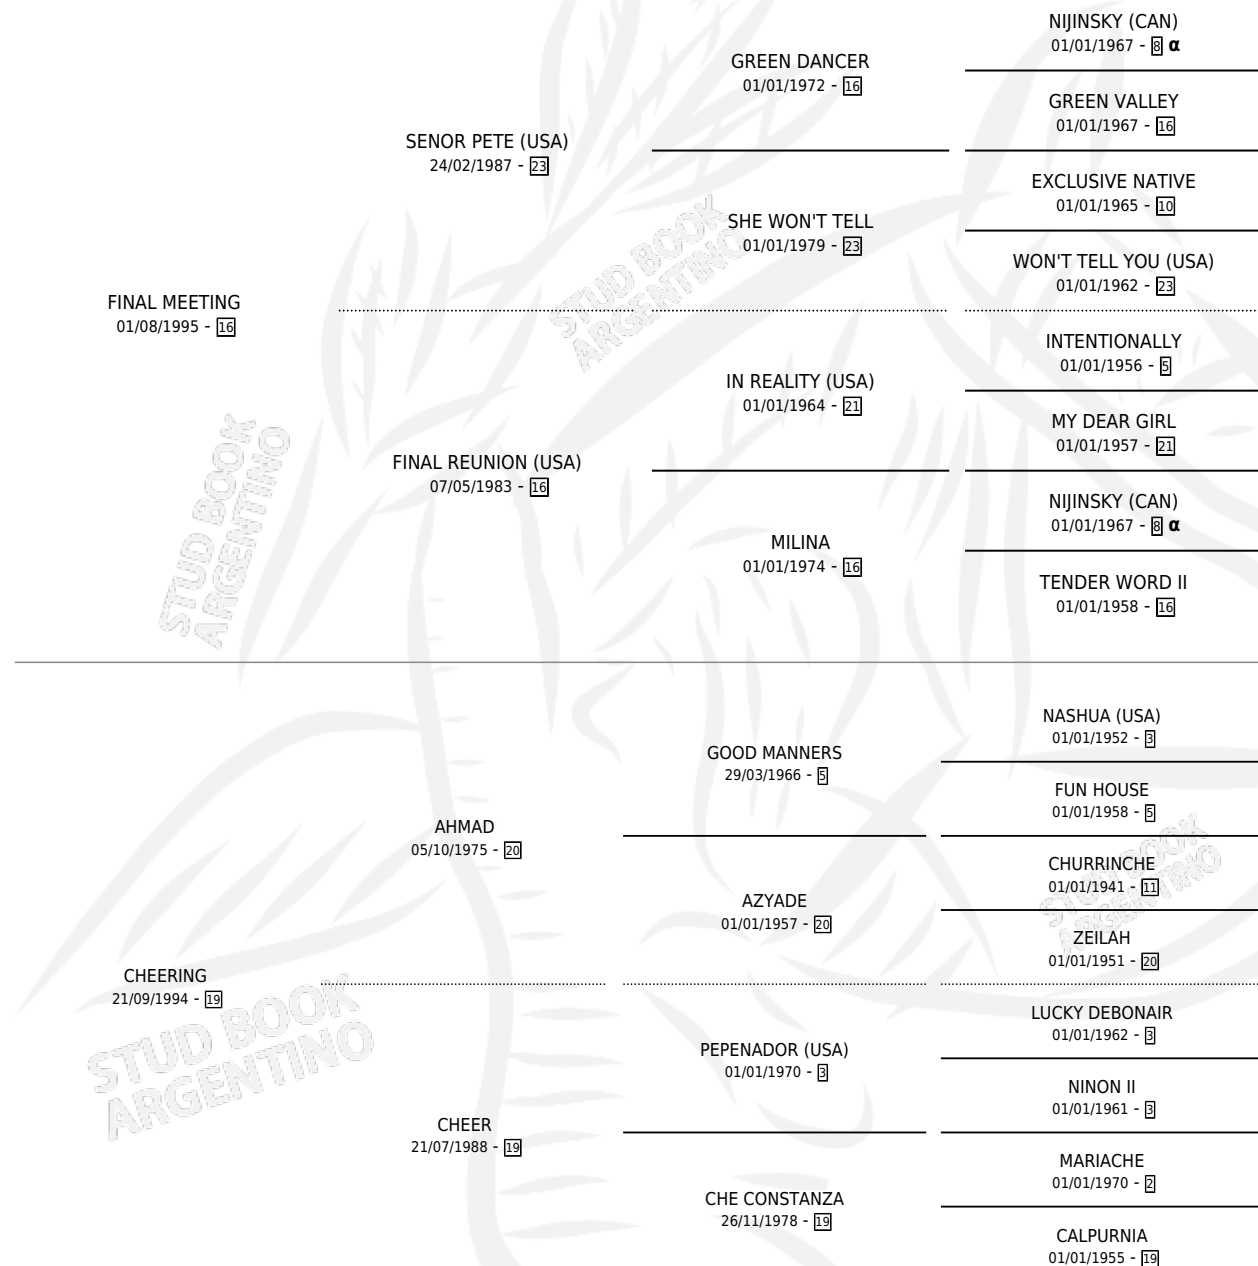

CHEER MEETING

por FINAL MEETING y CHEERING por AHMAD

Argentina · Hembra · Zaino · SP · 05/07/2000
Familia 19-c · Volumen 37

ESTADO

TIPIFICACIÓN SANGUÍNEA	✓
TIPIFICACIÓN POR ADN	X
PASAPORTE	X
IDENTIFICACIÓN POR MICROCHIP	X
REPRODUCTOR	✓

Lugar de nacimiento: Las Telas

Criador: Sin dato

PEDIGREE

INBREEDING : α

EXPORTACIÓN / IMPORTACIÓN

FECHA	MOVIMIENTO	PAÍS
27/12/2004	EXPORTADO	CHILE

~

CAMPAÑA

Solo carreras oficiales de Argentina

POR EDAD

EDAD	CC	1°	2°	3°	4°	5°	NP	CLC	CLG	CLCG1	CLGG1	IMPORTE	GANANCIA / CC
2 AÑOS	4	0	1	1	1	0	1	0	0	0	0	\$3,116	\$779
3 AÑOS	11	2	1	1	2	0	5	0	0	0	0	\$20,016	\$1,820
TOTALES	15	2	2	2	3	0	6	0	0	0	0	\$23,132	\$1,542
%		13.3%	13.3%	13.3%	20.0%	0.0%	40.0%	0.0%	0.0%	0.0%	0.0%		