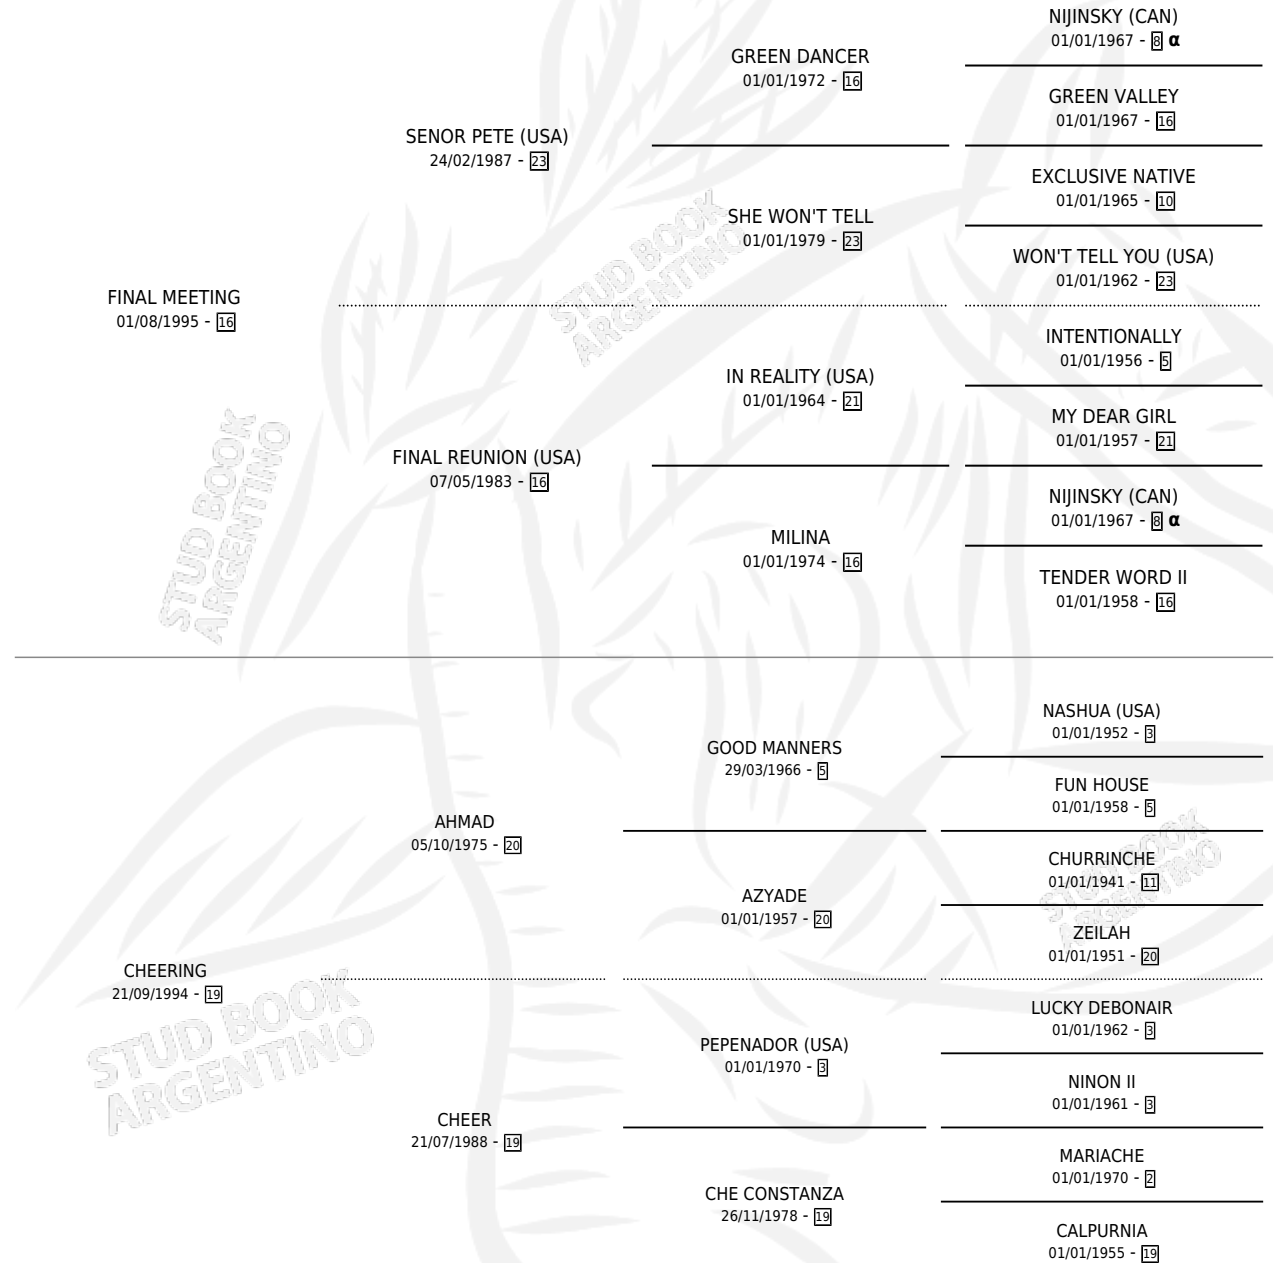

CHEER MEETING

por FINAL MEETING y CHEERING por AHMAD

Argentina · Hembra · Zaino · SP · 05/07/2000
Familia 19-c · Volumen 37

ESTADO

TIPIFICACIÓN SANGUÍNEA	✓
TIPIFICACIÓN POR ADN	X
PASAPORTE	X
IDENTIFICACIÓN POR MICROCHIP	X
REPRODUCTOR	✓

Lugar de nacimiento: Las Telas

Criador: Sin dato

PEDIGREE

INBREEDING : α

EXPORTACIÓN / IMPORTACIÓN

FECHA	MOVIMIENTO	PAÍS
27/12/2004	EXPORTADO	CHILE

~

CAMPAÑA

Solo carreras oficiales de Argentina

POR EDAD

EDAD	CC	1°	2°	3°	4°	5°	NP	CLC	CLG	CLCG1	CLGG1	IMPORTE	GANANCIA / CC
2 AÑOS	4	0	1	1	1	0	1	0	0	0	0	\$3,116	\$779
3 AÑOS	11	2	1	1	2	0	5	0	0	0	0	\$20,016	\$1,820
TOTALES	15	2	2	2	3	0	6	0	0	0	0	\$23,132	\$1,542
%		13.3%	13.3%	13.3%	20.0%	0.0%	40.0%	0.0%	0.0%	0.0%	0.0%		

Ganadora de 2 carreras en La Plata - \$23,132, a los 3 años.

POR DISTANCIA

HIPODROMO	CC	1°	2°	3°	4°	5°	NP	CLC	CLG	CLCG1	CLGG1	IMPORTE
LA PLATA	13	2	1	2	2	0	6	0	0	0	0	\$20,976
1400 MTS	7	1	1	1	1	0	3	0	0	0	0	\$11,512
1200 MTS	3	1	0	0	0	0	2	0	0	0	0	\$8,000
1100 MTS	1	0	0	0	0	0	1	0	0	0	0	\$0
1000 MTS	1	0	0	0	1	0	0	0	0	0	0	\$504
1300 MTS	1	0	0	1	0	0	0	0	0	0	0	\$960
PALERMO	1	0	0	0	1	0	0	0	0	0	0	\$450
1200 MTS	1	0	0	0	1	0	0	0	0	0	0	\$450
SAN ISIDRO	1	0	1	0	0	0	0	0	0	0	0	\$1,706
1200 MTS	1	0	1	0	0	0	0	0	0	0	0	\$1,706