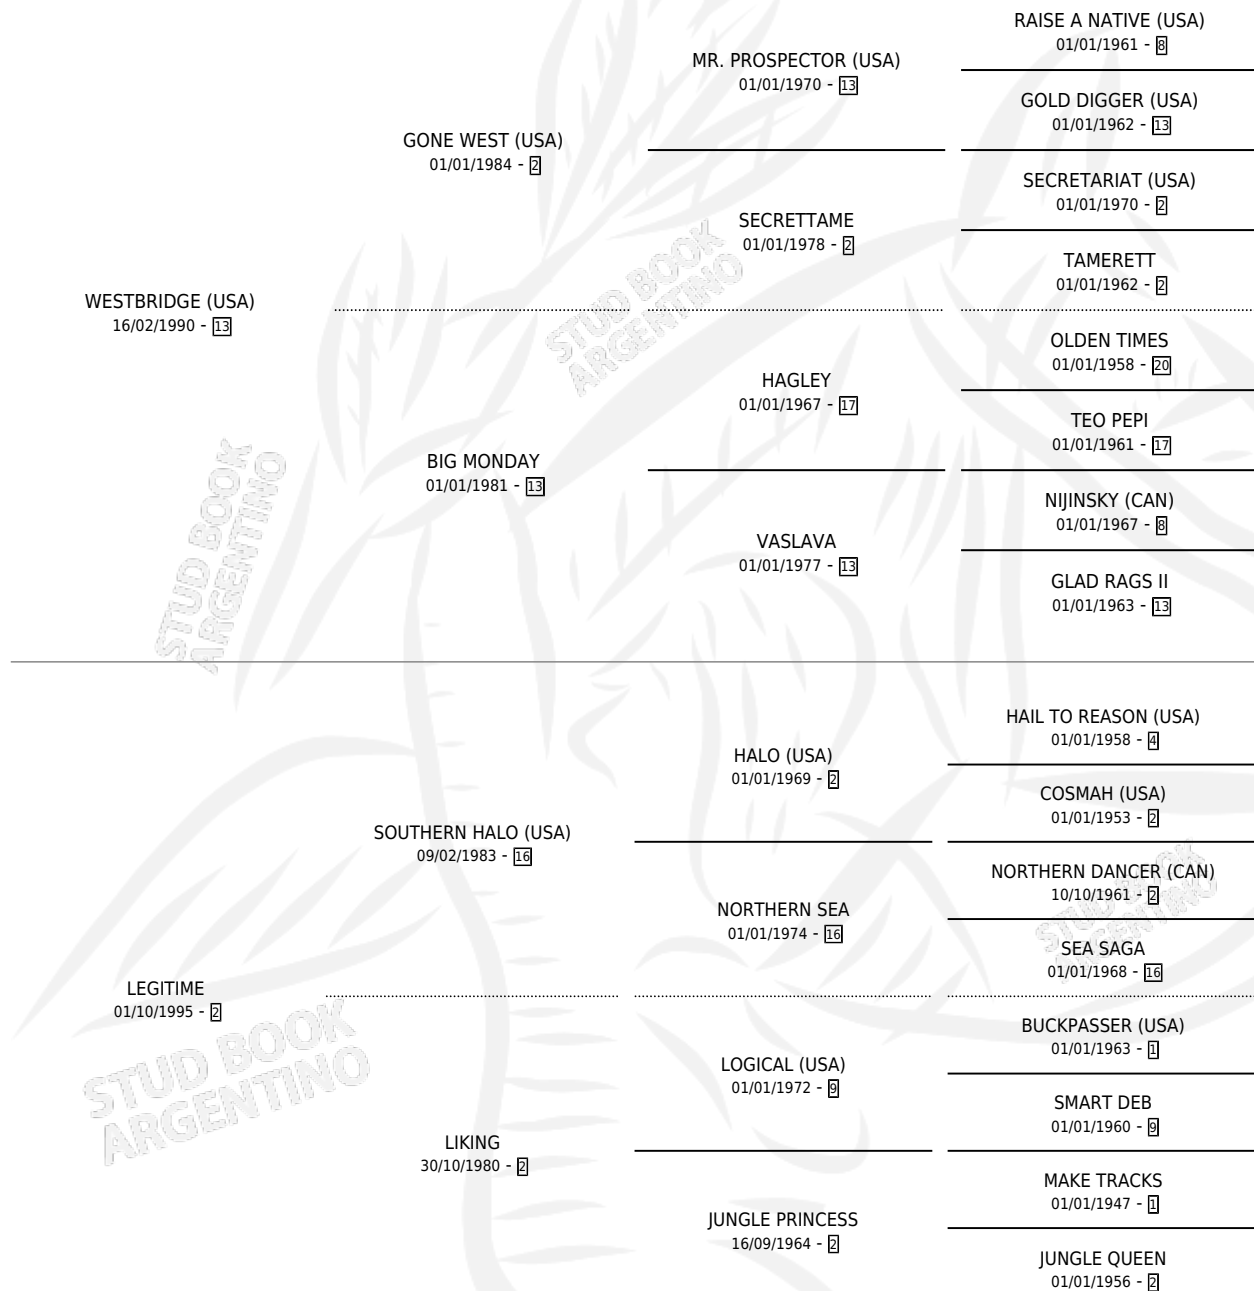

LEGITIMA WEST

por WESTBRIDGE (USA) y LEGITIME por SOUTHERN HALO (USA)

Argentina · Hembra · Zaino · SP · 27/07/2000
Familia 2-g · Volumen 37

ESTADO

TIPIFICACIÓN SANGUÍNEA	✓
TIPIFICACIÓN POR ADN	✓
PASAPORTE	X
IDENTIFICACIÓN POR MICROCHIP	X
REPRODUCTOR	✓

Lugar de nacimiento: Las Telas
Criador: Sin dato

HIJOS

	MACHOS	HEMBRAS
4 NACIERON	3	1
3 CORRIERON	2	1
2 GANARON	1	1
0 GANADORES CL	0 GANADORES GR	0 GANADORES G1

PEDIGREE

CAMPAÑA

Solo carreras oficiales de Argentina

Ganadora de 2 carreras en Palermo y La Plata - \$21,923, a los 3 y 4 años.

POR DISTANCIA

HIPODROMO	CC	1°	2°	3°	4°	5°	NP	CLC	CLG	CLCG1	CLGG1	IMPORTE
LA PLATA	3	1	1	0	0	0	1	0	0	0	0	\$8,580
1000 MTS	1	0	0	0	0	0	1	0	0	0	0	\$0
1200 MTS	2	1	1	0	0	0	0	0	0	0	0	\$8,580
SAN ISIDRO	2	0	0	1	0	1	0	0	0	0	0	\$1,418
1200 MTS	1	0	0	0	0	1	0	0	0	0	0	\$0
1000 MTS	1	0	0	1	0	0	0	0	0	0	0	\$1,418
PALERMO	2	1	1	0	0	0	0	0	0	0	0	\$11,925
1000 MTS	2	1	1	0	0	0	0	0	0	0	0	\$11,925