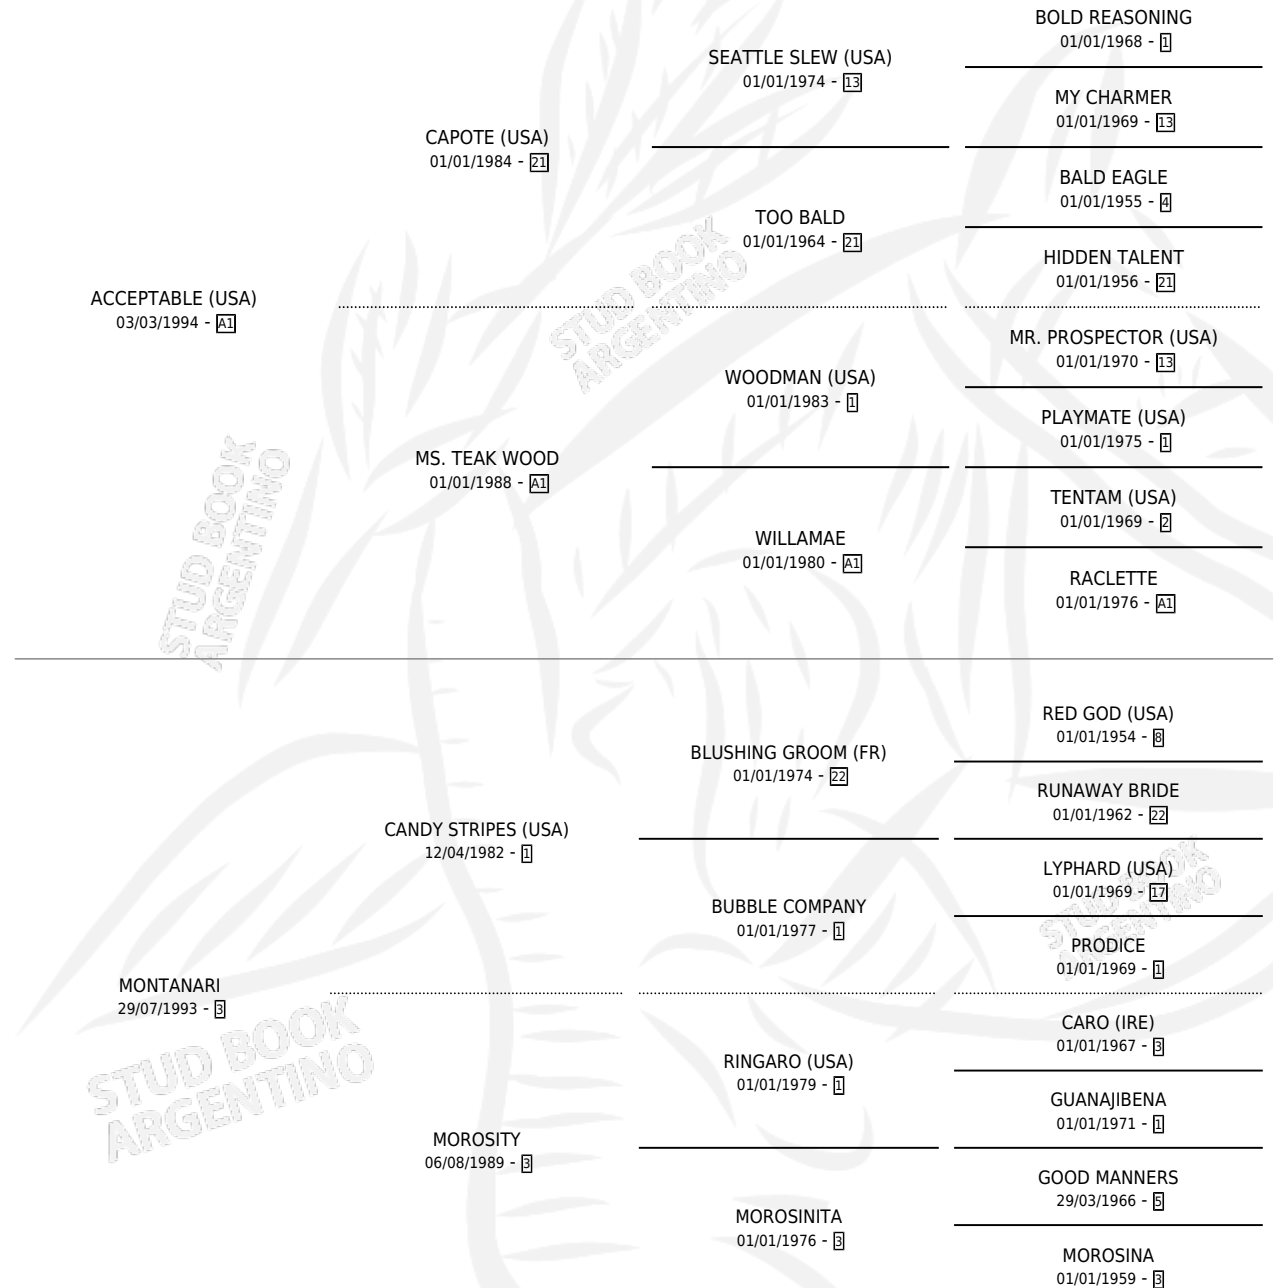

MONTANARO

por **ACCEPTABLE (USA)** y **MONTANARI** por **CANDY STRIPES (USA)**

Argentina · Macho · Zaino · SP · 18/07/2000
Familia 3-b · Volumen 37

ESTADO

TIPIFICACIÓN SANGUÍNEA	✓
TIPIFICACIÓN POR ADN	X
PASAPORTE	X
IDENTIFICACIÓN POR MICROCHIP	X
REPRODUCTOR	X

Lugar de nacimiento: Abolengo
Criador: Abolengo

PEDIGREE