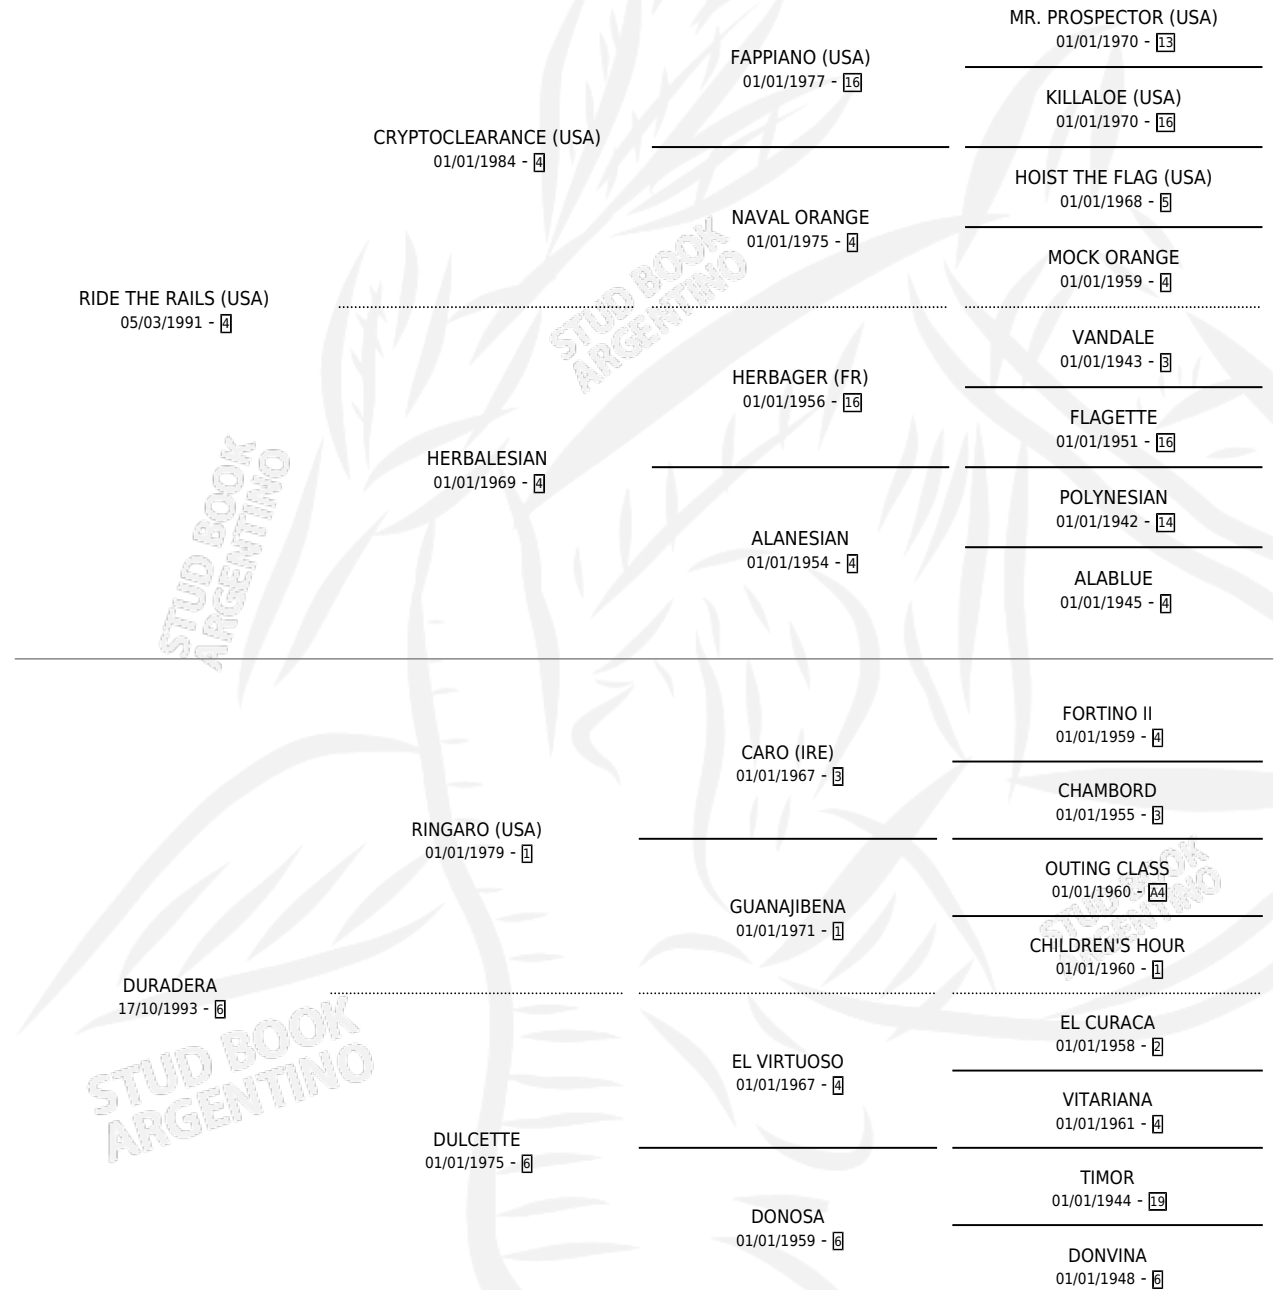

DURO RIDER

por **RIDE THE RAILS (USA)** y **DURADERA** por **RINGARO (USA)**

Argentina · Macho · Tordillo · SP · 14/07/2000
Familia 6-a · Volumen 37

ESTADO

TIPIFICACIÓN SANGUÍNEA	✓
TIPIFICACIÓN POR ADN	X
PASAPORTE	X
IDENTIFICACIÓN POR MICROCHIP	X
REPRODUCTOR	X

Lugar de nacimiento: Abolengo

Criador: Abolengo

PEDIGREE

DURO RIDER

Datos oficiales del Stud Book Argentino

Documento generado el 05/05/2026

studbook.org.ar